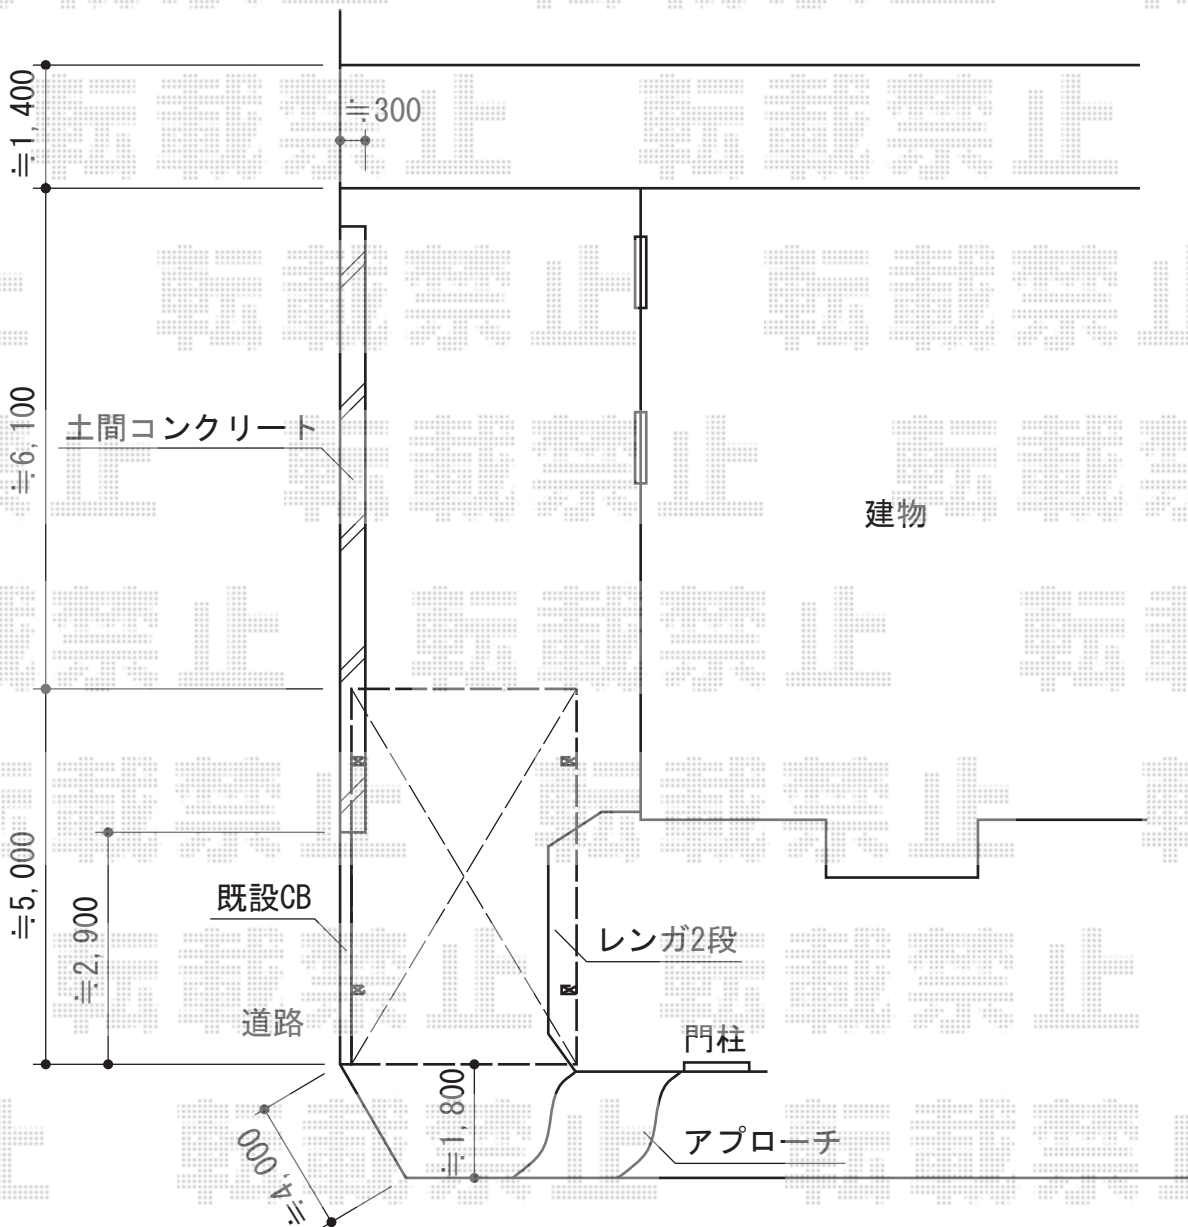

カーブポートシグマIII ワイド 積雪～30cm対応

トステム カーブポートシグマIII ワイド 積雪～30cm対応
幅=3,625mm
奥行=4,980mm
色：シャイングレー
屋根材：熱線吸収ポリカーボネート（ライトブルーマット調）
柱仕様：ロング柱23仕様（有効高 約2,300mm）

現場状況や作図制限により概略図の内容と多少の違いが生じることがございます。
施工時は、現場優先とさせて頂きたく思いますので、お立会い頂き、
最終のご指示のほど、何卒、宜しくお願い致します。