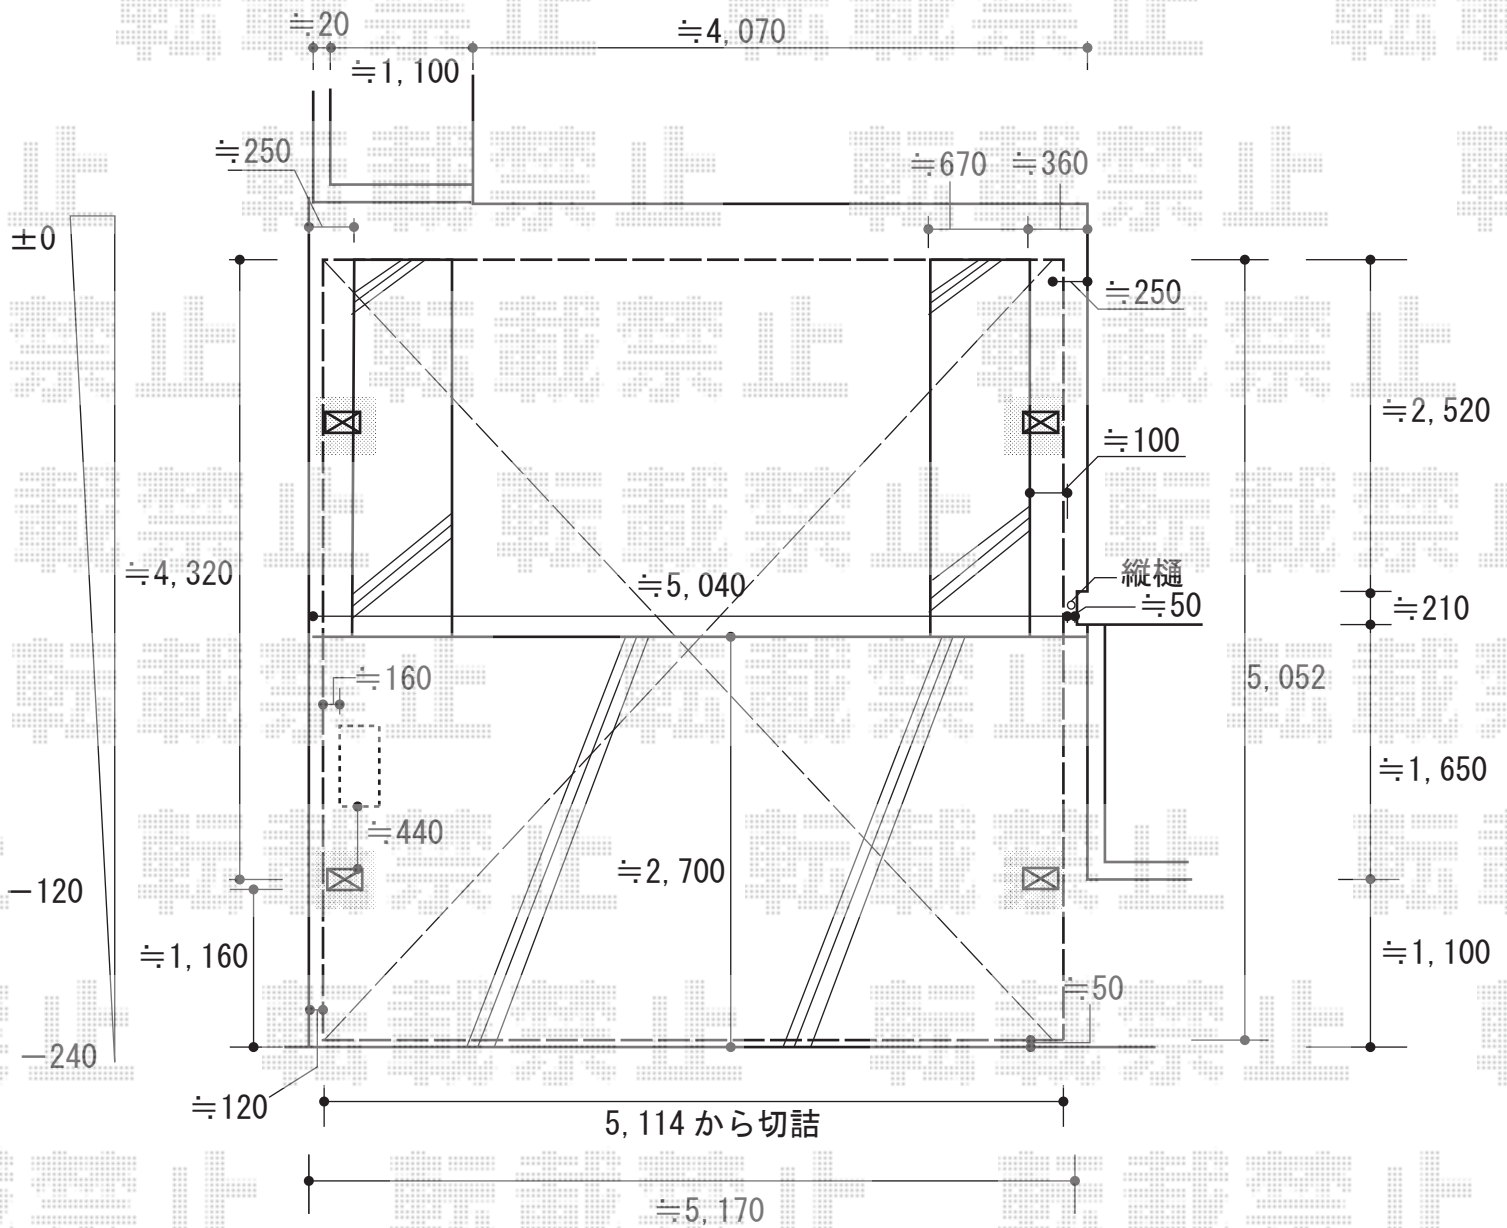

レイナポート M合掌 積雪～20cm対応

YKK AP レイナポート M合掌 積雪～20cm対応  
 幅=5,114mm (25・25タイプ)  
 奥行=5,052mm  
 色：プラチナステン  
 屋根材：熱線遮断ポリカーボネート (アースブルーマット調)  
 柱仕様：ハイルフ柱仕様 (有効高 約2,355mm)

現場状況や作図制限により概略図の内容と多少の違いが生じることがございます。  
 施工時は、現場優先とさせて頂きたく思いますので、お立会い頂き、  
 最終のご指示のほど、何卒、宜しくお願い致します。