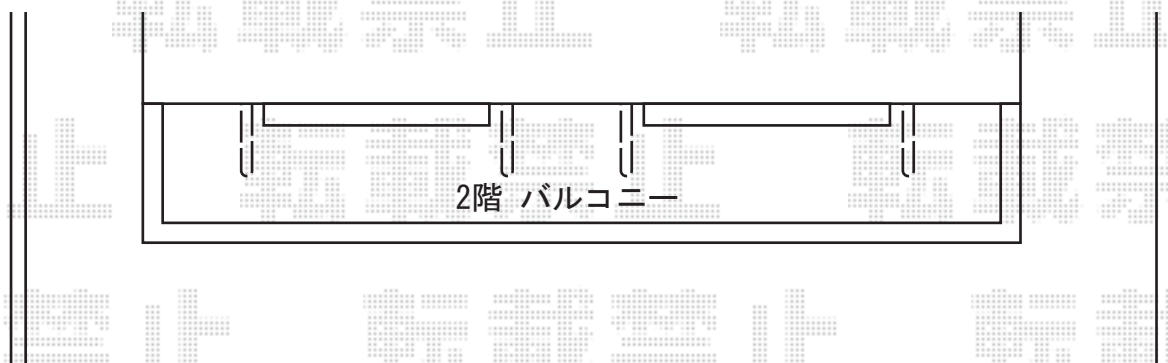

ライザーテラスII F型 テラスタイプ 単体 積雪～20cm対応

トステム ライザーテラスII F型 テラスタイプ 単体 積雪～20cm対応
間口=関東間1.5間（柱芯々2,530mm 屋根幅2,750mm）
出幅=6尺（1,785mm）
色：シャイングレー
屋根材：ポリカーボネート（クリアマット・すりガラス調）
柱仕様：ロング柱/柱位置固定タイプ（柱2本）
施工方法：上止め仕様

トステム 【1階】吊下式物干し 標準 2本入
色：シャイングレー

トステム リコステージII 単体
間口=1.5間（2,720mm）
出幅=5尺（1,513mm）
色：【未定】
床板：標準/縦貼り
幕板：幕板B（薄）
束柱：束柱B（400～550mm）

2階 バルコニー

トステム 【2階】壁付け物干し 標準 2本入
色：シャイングレー
数量：2セット

現場状況や作図制限により概略図の内容と多少の違いが生じることがございます。
施工時は、現場優先とさせて頂きたく思いますので、お立会い頂き、
最終のご指示のほど、何卒、宜しくお願い致します。