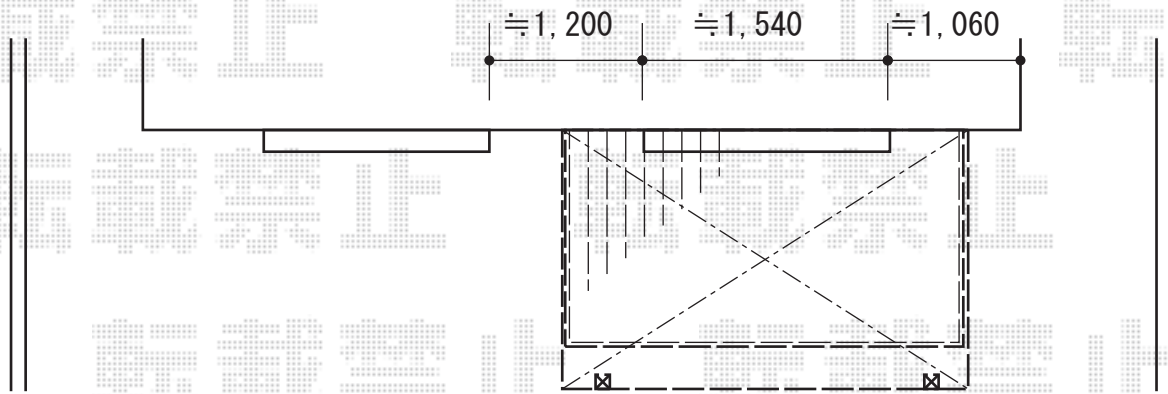

ライザーテラスII F型 テラスタイプ 単体 積雪～20cm対応

トステム ライザーテラスII F型 テラスタイプ 単体 積雪～20cm対応
間口=関東間1.5間（柱芯々2,530mm 屋根幅2,750mm）
出幅=6尺（1,785mm）
色：シャイングレー
屋根材：ポリカーボネート（クリアマット・すりガラス調）
柱仕様：ロング柱/柱位置固定タイプ（柱2本）
施工方法：上止め仕様

トステム 【1階】吊下式物干し 標準 2本入
色：シャイングレー

トステム リコステージII 単体
間口=1.5間（2,720mm）
出幅=5尺（1,513mm）
色：【未定】
床板：標準/縦貼り
幕板：幕板B（薄）
束柱：束柱B（400～550mm）

2階 バルコニー

トステム 【2階】壁付け物干し 標準 2本入
色：シャイングレー
数量：2セット

現場状況や作図制限により概略図の内容と多少の違いが生じることがございます。
施工時は、現場優先とさせて頂きたく思いますので、お立会い頂き、
最終のご指示のほど、何卒、宜しくお願い致します。