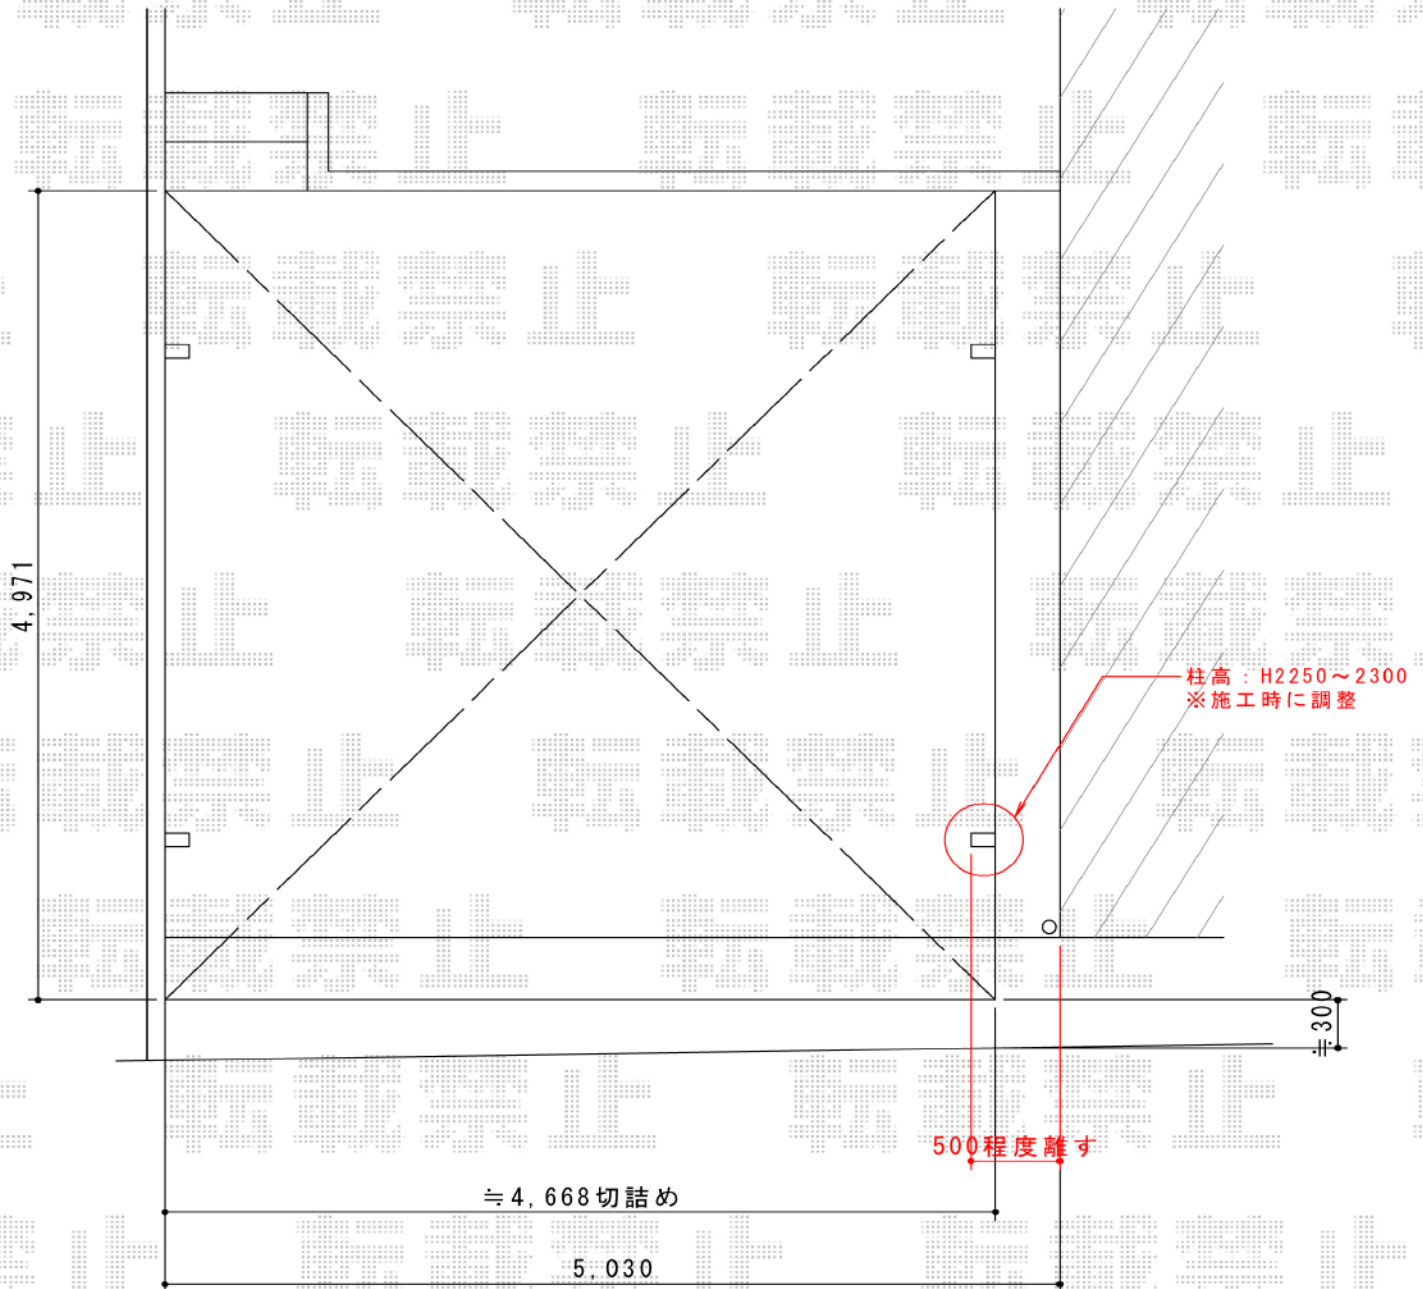

エックススーフ ワイド 積雪～30cm対応

トステム エックススーフ ワイド 積雪～30cm対応

幅=4,920mm

奥行=4,971mm

色：シャイングレー

屋根材：熱線吸収アクアポリカーボネート（ライトブルー）

柱仕様：ロング柱24仕様（有効高 約2,400mm）

現場状況や作図制限により概略図の内容と多少の違いが生じることがございます。
施工時は、現場優先とさせていただきますので、お立会い頂き、
最終のご指示のほど、何卒、宜しくお願い致します。