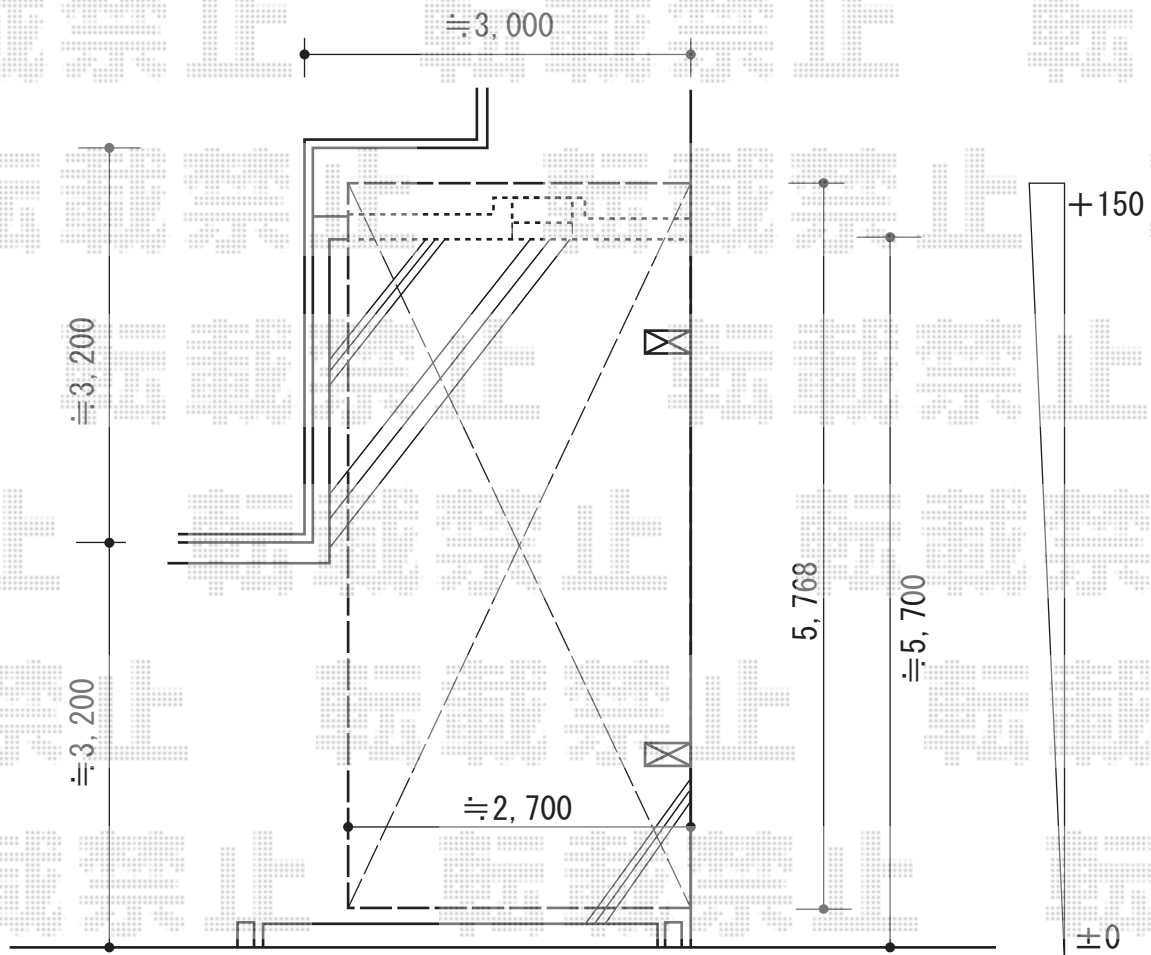

レイナポート 積雪～20cm対応

勾配が  $\pm 150$  ございます

YKK AP レイナポート 積雪～20cm対応

幅=2,700mm

奥行=5,768mm

色：ブラウン

屋根材：熱線遮断ポリカーボネート（アースブルーマット調）

柱仕様：ハイルーフ柱仕様（有効高 約2,355mm）