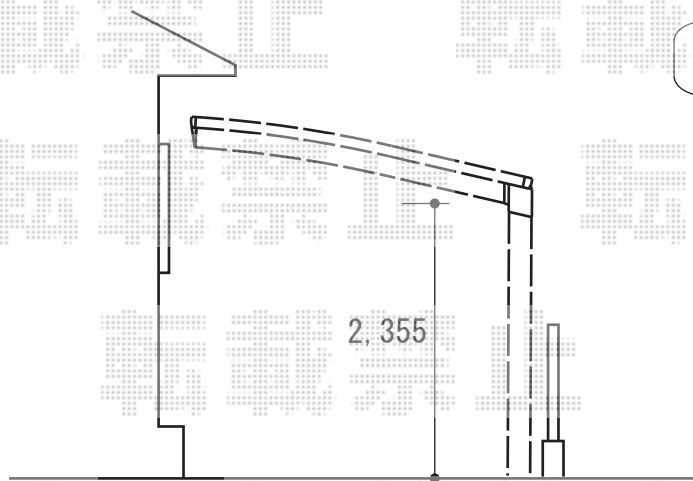

レイナポート 積雪～20cm対応

勾配が  $\pm 150$  ございます

YKK AP レイナポート 積雪～20cm対応

幅=2,700mm

奥行=5,768mm

色：ブラウン

屋根材：熱線遮断ポリカーボネート（アースブルーマット調）

柱仕様：ハイルーフ柱仕様（有効高 約2,355mm）