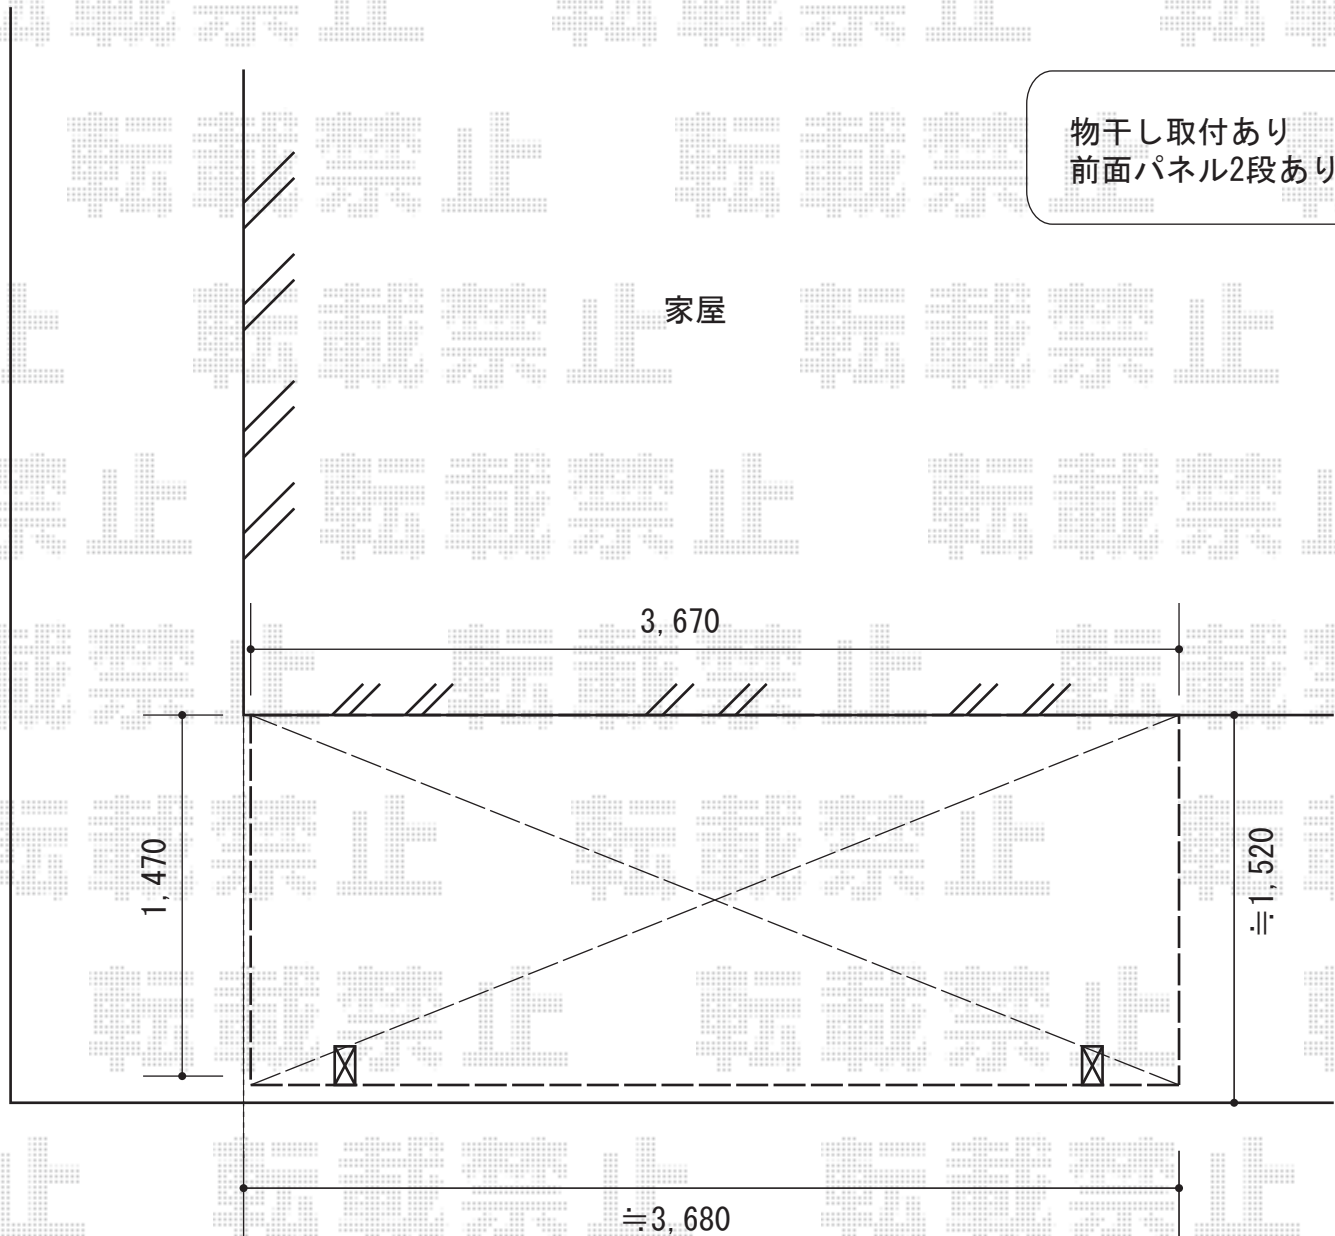

ヴェクターテラス R型 テラスタイプ 単体

YKK AP ヴェクターテラス R型 テラスタイプ 単体
間口=関東間2.0間 (柱芯々3,485mm 屋根幅3,670mm)
出幅=5尺 (1,470mm)
色: ピュアシルバー
屋根材: ポリカーボネート (トーマイマット)
柱仕様: 柱奥行移動タイプ (柱2本) /3000N用柱
施工方法: 上止め仕様
オプション: 水平式物干し
オプション: 前面パネル2000

現場状況や作図制限により概略図の内容と多少の違いが生じることがございます。
施工時は、現場優先とさせて頂きたく思いますので、お立会い頂き、
最終のご指示のほど、何卒、宜しくお願い致します。

EX-SHOP
HTTP://WWW.EX-SHOP.NET

担当: 小林