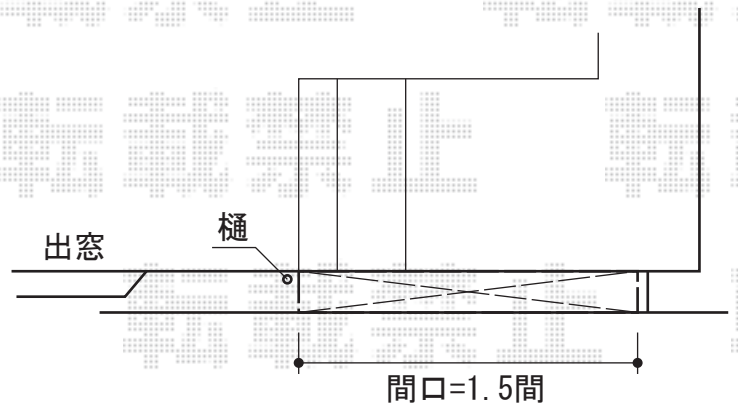

パワーアルファ F型 テラスタイプ 単体 積雪対応～30cm

トステム パワーアルファ F型
テラスタイプ 単体 積雪対応～30cm
間口=1.5間 (3,080mm)
出幅=3尺 (885mm)
色：シャイングレー
屋根材：ポリカーボネート (クリアマット/すりガラス調)
柱仕様：柱位置固定タイプ (長柱3本)
オプション：前面スクリーン2段+1段

現場状況や作図制限により概略図の内容と多少の違いが生じることがございます。
施工時は、現場優先とさせて頂きたく思いますので、お立会い頂き、
最終のご指示のほど、何卒、宜しくお願い致します。