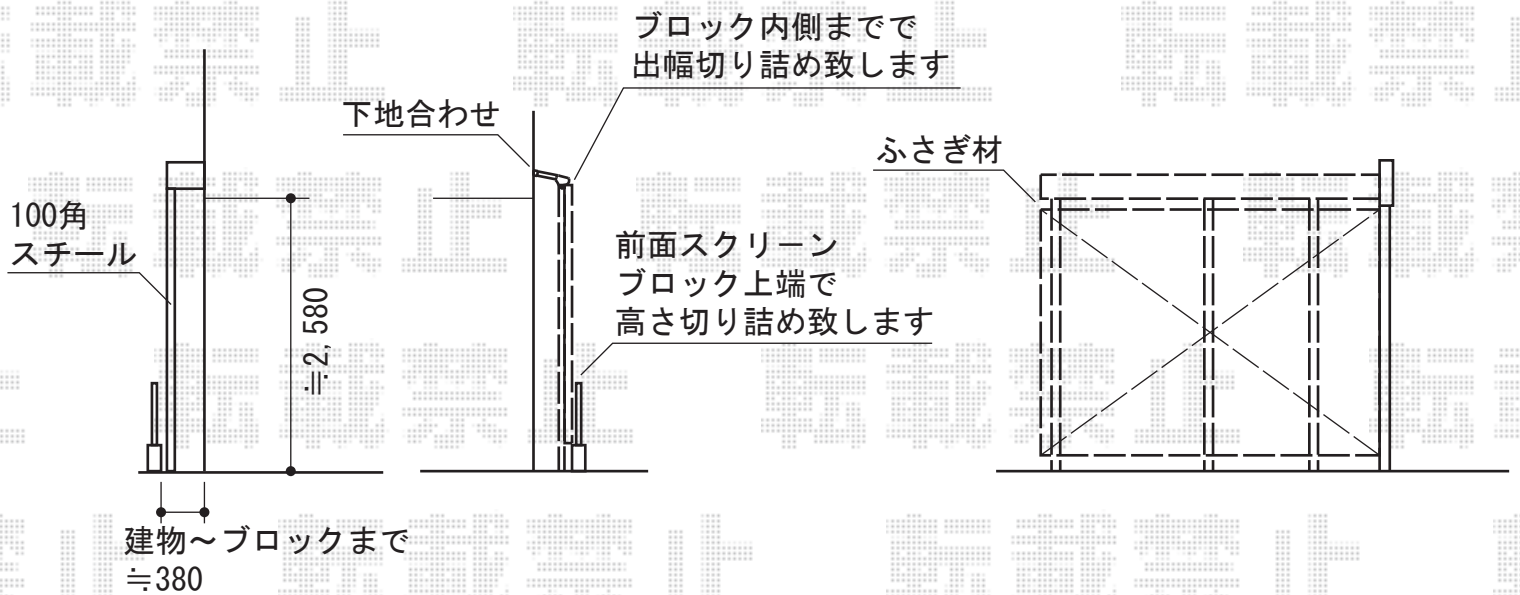

パワーアルファ F型 テラスタイプ 単体 積雪対応～30cm

トステム パワーアルファ F型
テラスタイプ 単体 積雪対応～30cm
間口=1.5間 (3,080mm)
出幅=3尺 (885mm)
色：シャイングレー
屋根材：ポリカーボネート (クリアマット/すりガラス調)
柱仕様：柱位置固定タイプ (長柱3本)
オプション：前面スクリーン2段+1段

現場状況や作図制限により概略図の内容と多少の違いが生じることがございます。
施工時は、現場優先とさせて頂きたく思いますので、お立会い頂き、
最終のご指示のほど、何卒、宜しくお願い致します。