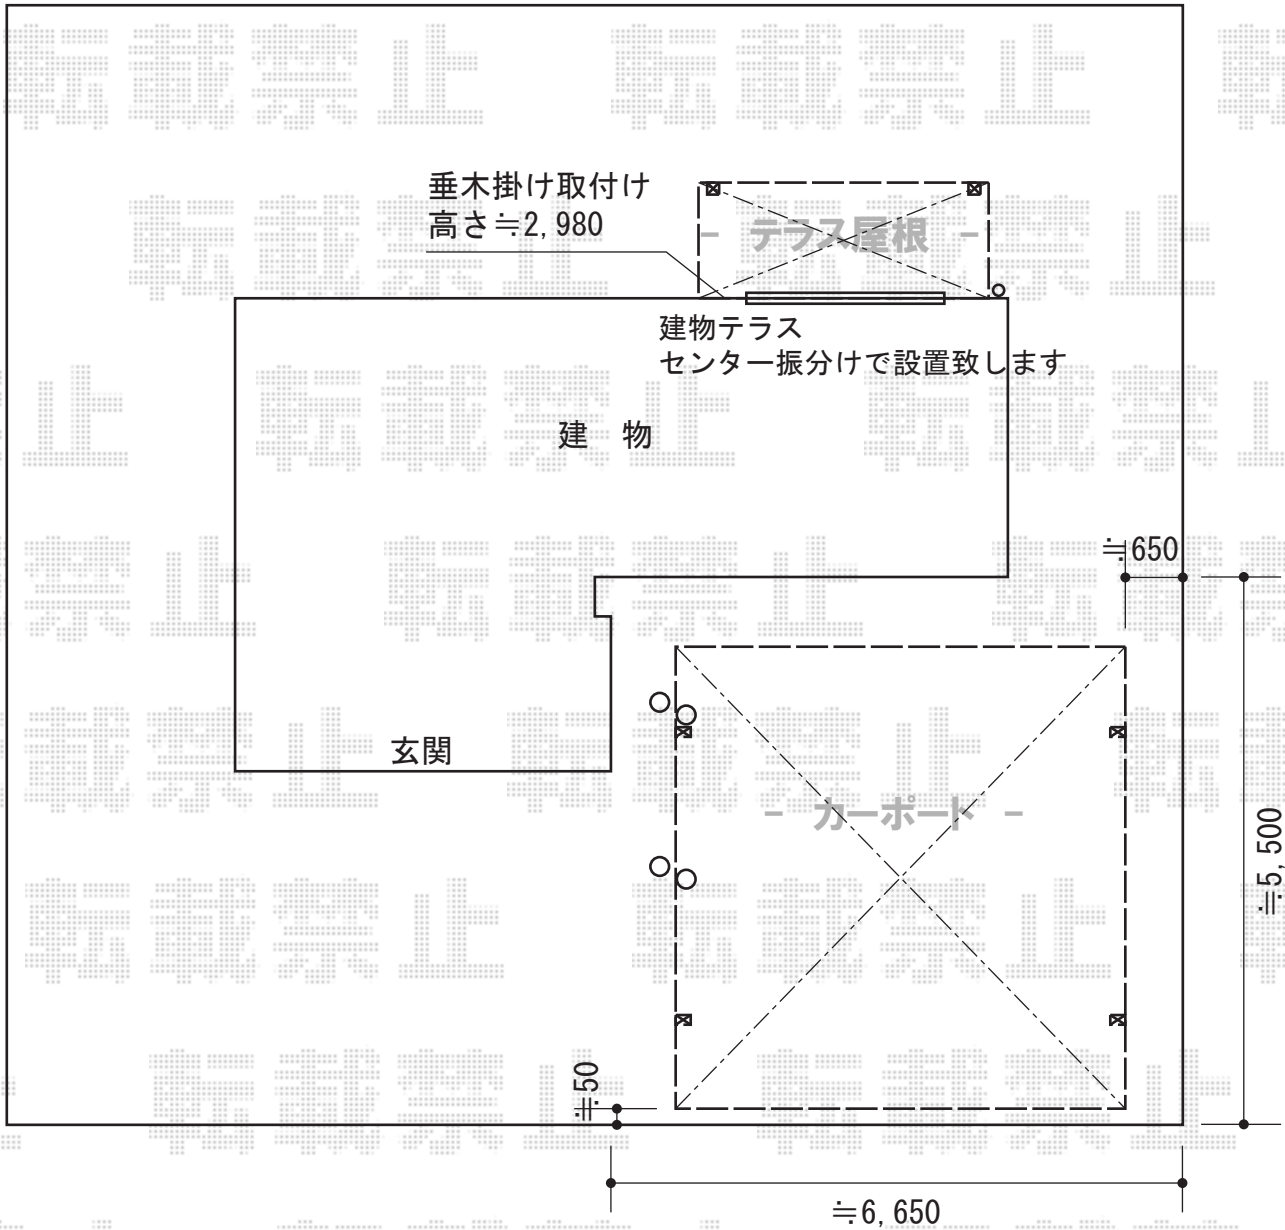

カーポート・テラス屋根

YKK AP レイナツインポート 積雪~20cm対応
幅=5,392mm
奥行=5,052mm
色：ホワイト
屋根材：ポリカーボネート（アースブルー）
柱仕様：ハイルーフ柱仕様（有効高 約2,355mm）

トステム ライザーテラスⅡ R型
テラスタイプ 積雪~20cm対応
間口=関東間2.0間（柱芯々3,440mm 屋根幅3,660mm）
出幅=6尺（1,785mm）
色：ホワイト
屋根材：ポリカーボネート（ブルースモーク）
柱仕様：柱位置固定タイプ（柱2本）
施工方法：上止め仕様