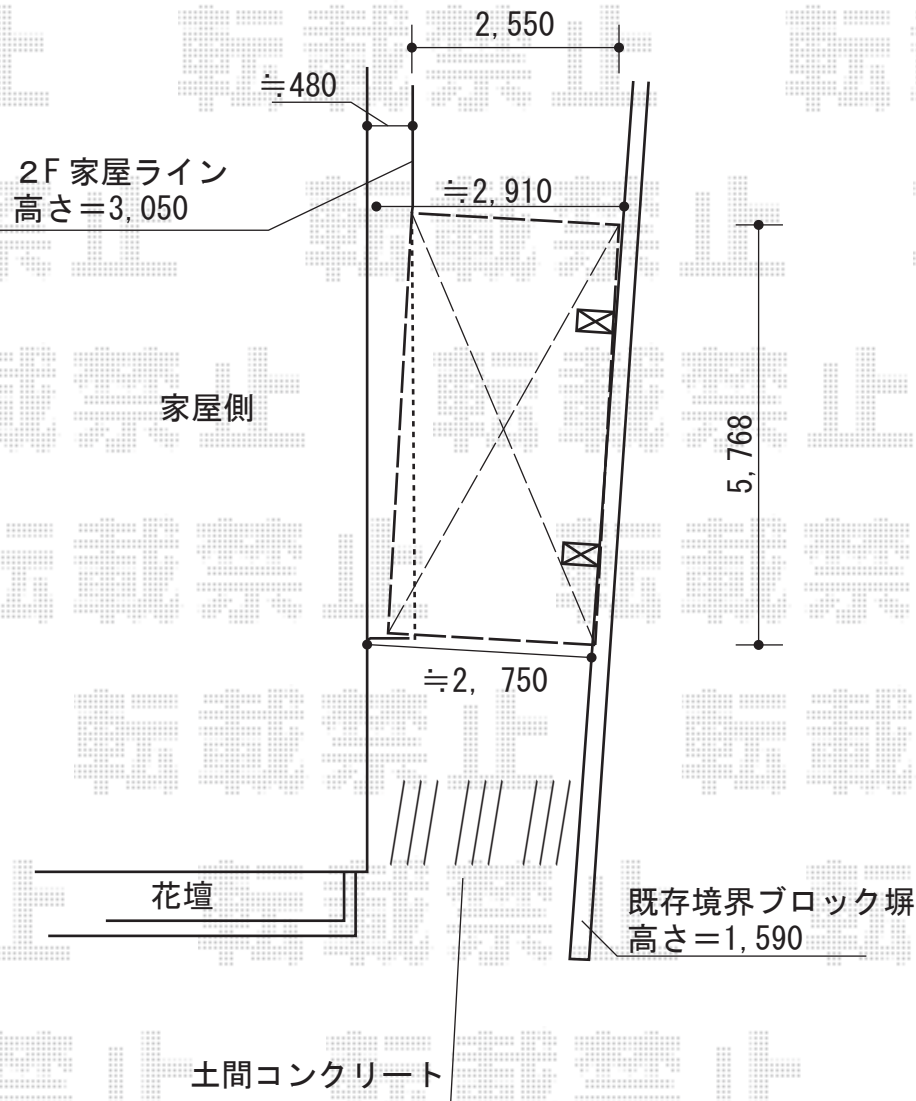

レイナポート 積雪～20cm対応

YKK AP レイナポート 積雪～20cm対応
幅=2,550mm
奥行=5,768mm
色：ホワイト
屋根材：ポリカーボネート（アースブルー）
柱仕様：ハイルーフ柱仕様（有効高 約2,355mm）

現場状況や作図制限により概略図の内容と多少の違いが生じることがございます。
施工時は、現場優先とさせていただきますので、お立会い頂き、
最終のご指示のほど、何卒、宜しくお願い致します。