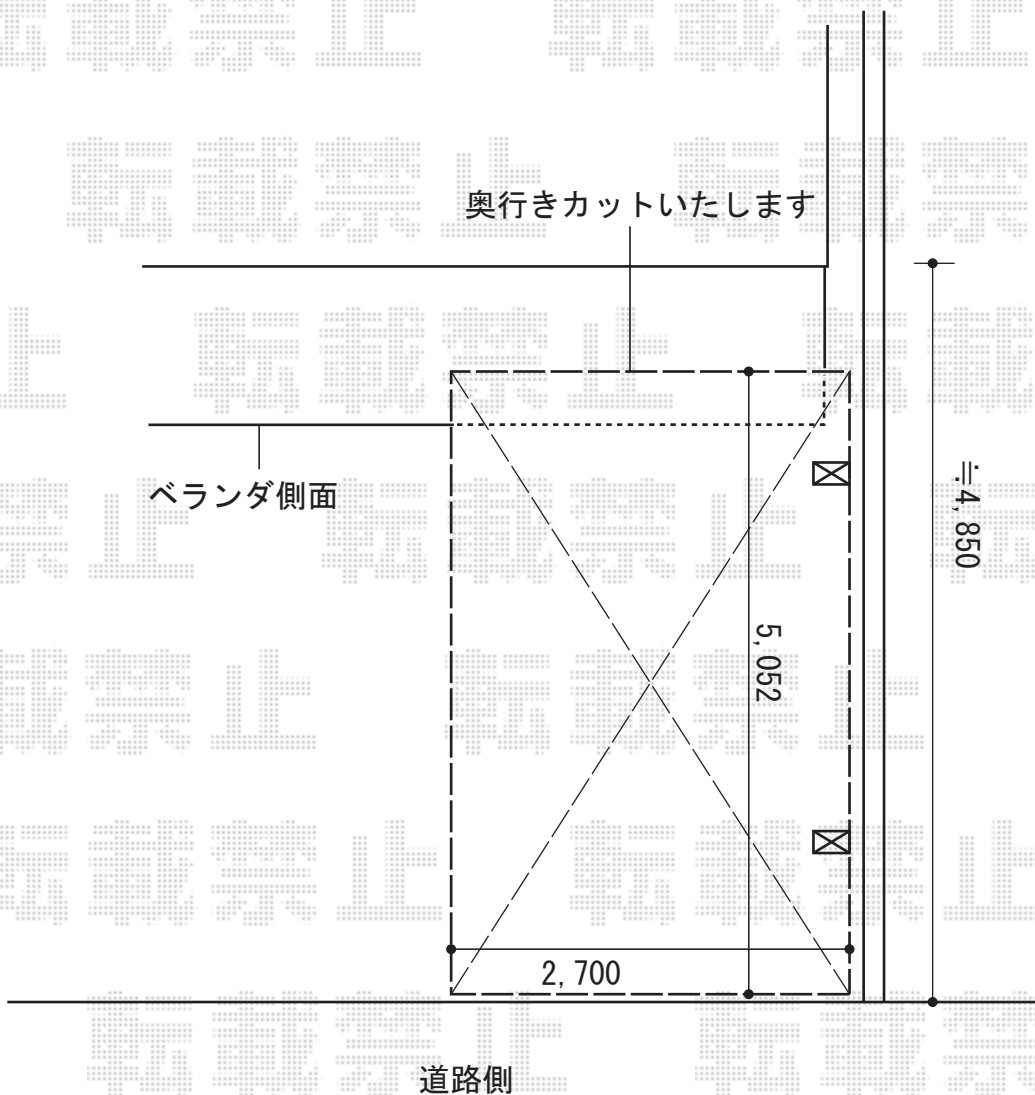

プレシオSPORT 積雪～20cm対応

Value Select プレシオSPORT 積雪～20cm対応

幅=2,700mm

奥行=5,052mm

色：ノーブルステン

屋根材：ポリカーボネート（ガラスマット）

柱仕様：ハイルーフ柱仕様（有効高 約 2,250mm）

現場状況や作図制限により概略図の内容と多少の違いが生じることがございます。
施工時は、現場優先とさせて頂きたく思いますので、お立会い頂き、
最終のご指示のほど、何卒、宜しくお願い致します。