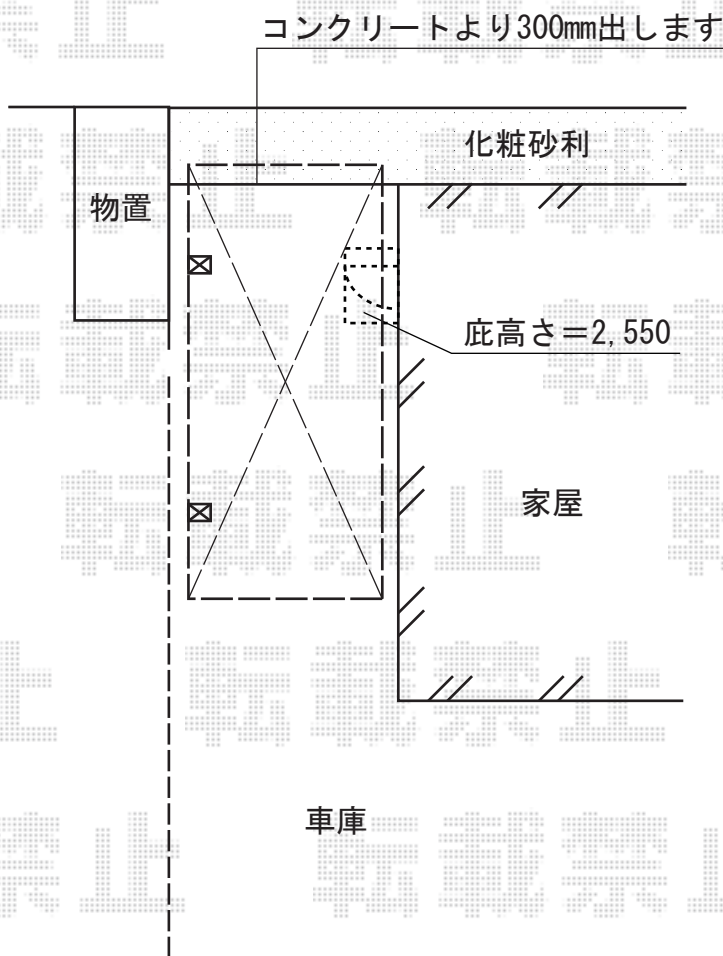

# レイナポート 積雪～20cm対応

ハツリあり  
残土処理あり

YKK AP レイナポート 積雪～20cm対応  
幅=2,550mm  
奥行=5,768mm  
色：カームブラック  
屋根材：熱線遮断ポリカーボネート（アースブルーマット調）  
柱仕様：ハイルーフ柱仕様（有効高 約2,355mm）

現場状況や作図制限により概略図の内容と多少の違いが生じることがございます。  
施工時は、現場優先とさせて頂きたく思いますので、お立会い頂き、  
最終のご指示のほど、何卒、宜しくお願い致します。