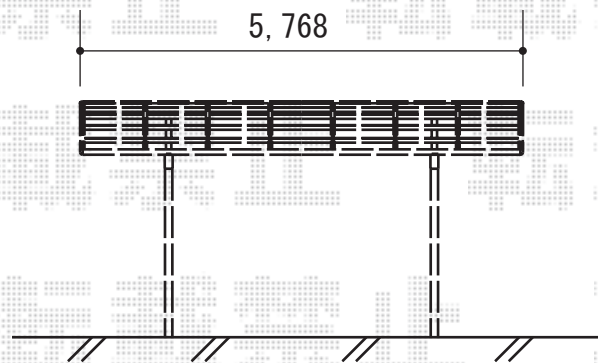

# レイナポート 積雪～20cm対応

ハツリあり  
残土処理あり

YKK AP レイナポート 積雪～20cm対応  
幅=2,550mm  
奥行=5,768mm  
色：カームブラック  
屋根材：熱線遮断ポリカーボネート（アースブルーマット調）  
柱仕様：ハイルーフ柱仕様（有効高 約2,355mm）

現場状況や作図制限により概略図の内容と多少の違いが生じることがございます。  
施工時は、現場優先とさせて頂きたく思いますので、お立会い頂き、  
最終のご指示のほど、何卒、宜しくお願い致します。