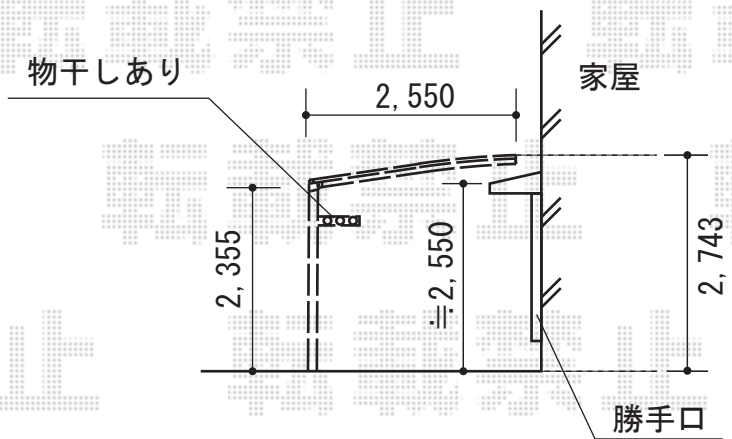

# レイナポート 積雪～20cm対応

ハツリあり  
残土処理あり

YKK AP レイナポート 積雪～20cm対応  
幅=2,550mm  
奥行=5,768mm  
色：カームブラック  
屋根材：熱線遮断ポリカーボネート（アースブルーマット調）  
柱仕様：ハイルーフ柱仕様（有効高 約2,355mm）

現場状況や作図制限により概略図の内容と多少の違いが生じることがございます。  
施工時は、現場優先とさせて頂きたく思いますので、お立会い頂き、  
最終のご指示のほど、何卒、宜しくお願い致します。