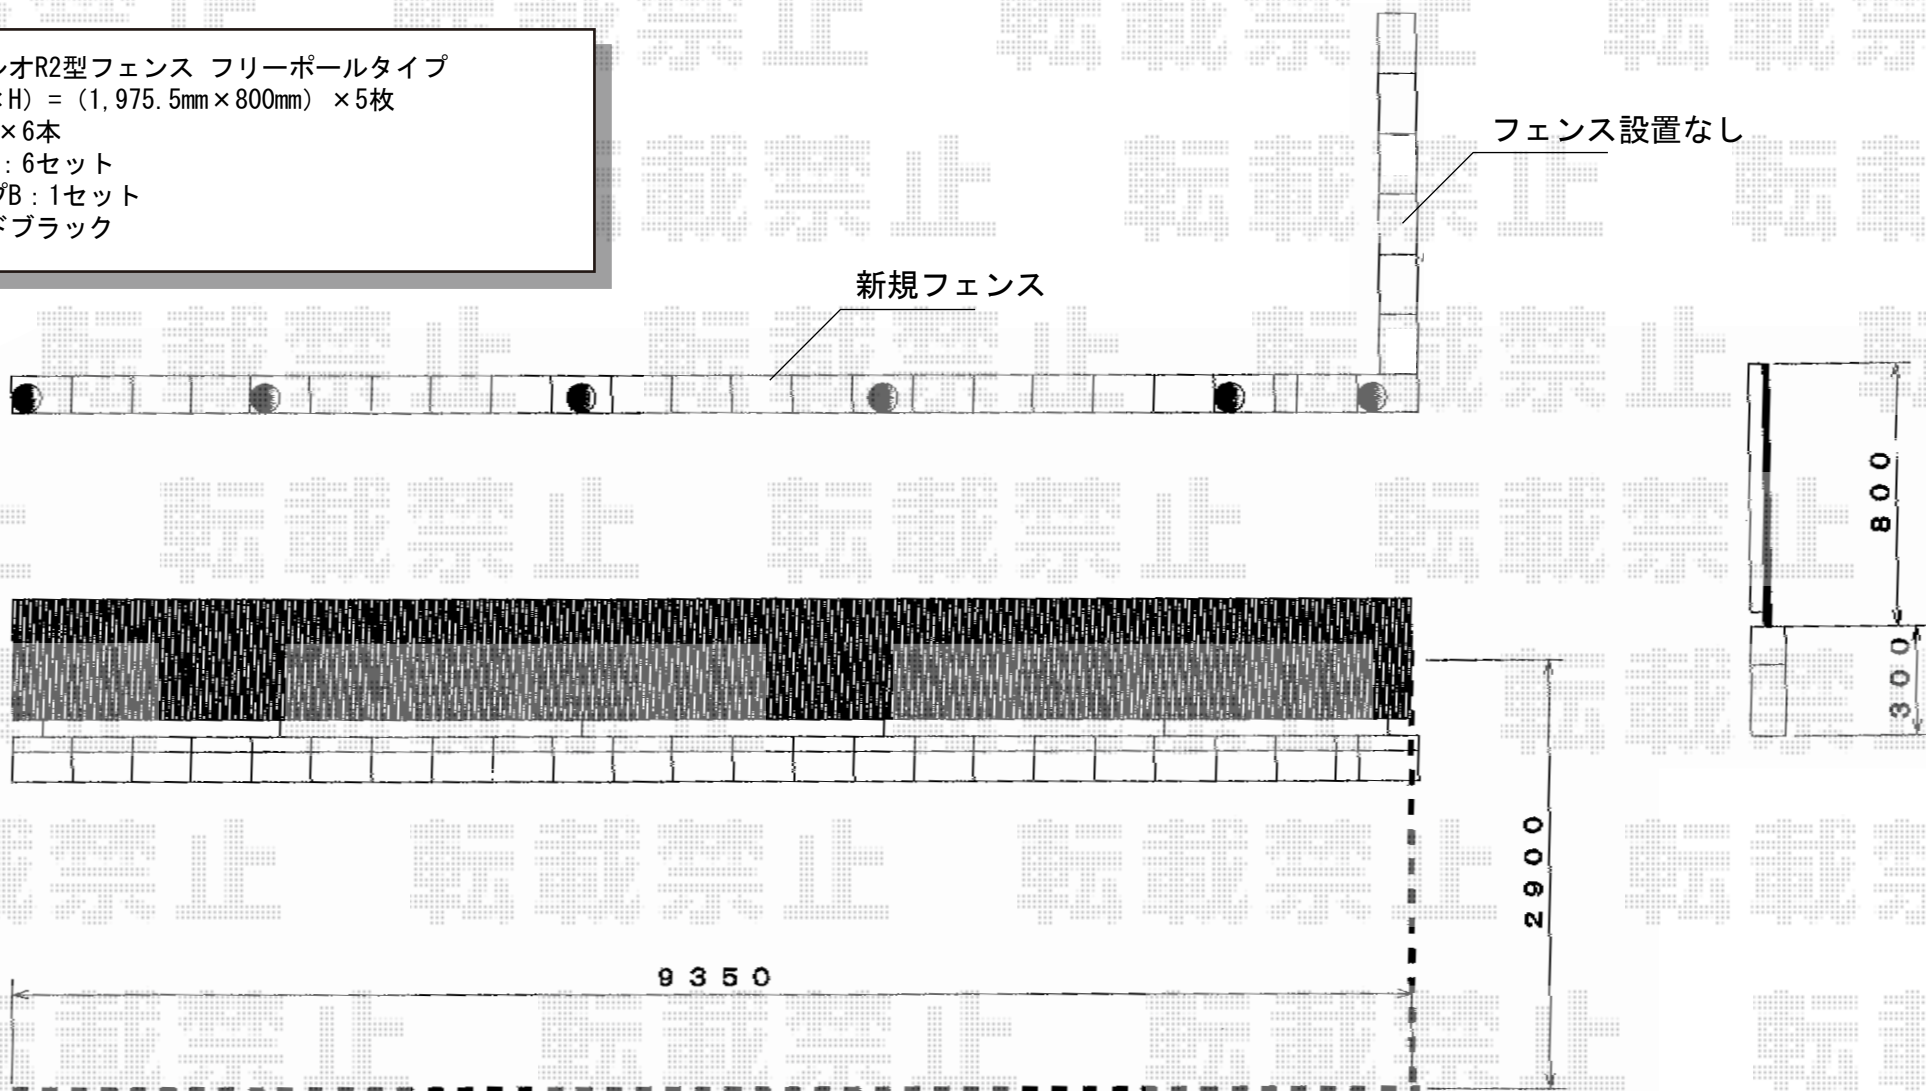

プリオR2型フェンス フリーポールタイプ

TOEX プリオR2型フェンス フリーポールタイプ
本体1枚 (W×H) = (1,975.5mm×800mm) × 5枚
柱仕様 : T-8×6本
部品セットB : 6セット
端部キャップB : 1セット
色 : マイルドブラック

現場状況や作図制限により概略図の内容と多少の違いが生じることがございます。
施工時は、現場優先とさせて頂きたく思いますので、お立会い頂き、
最終のご指示のほど、何卒、宜しくお願い致します。