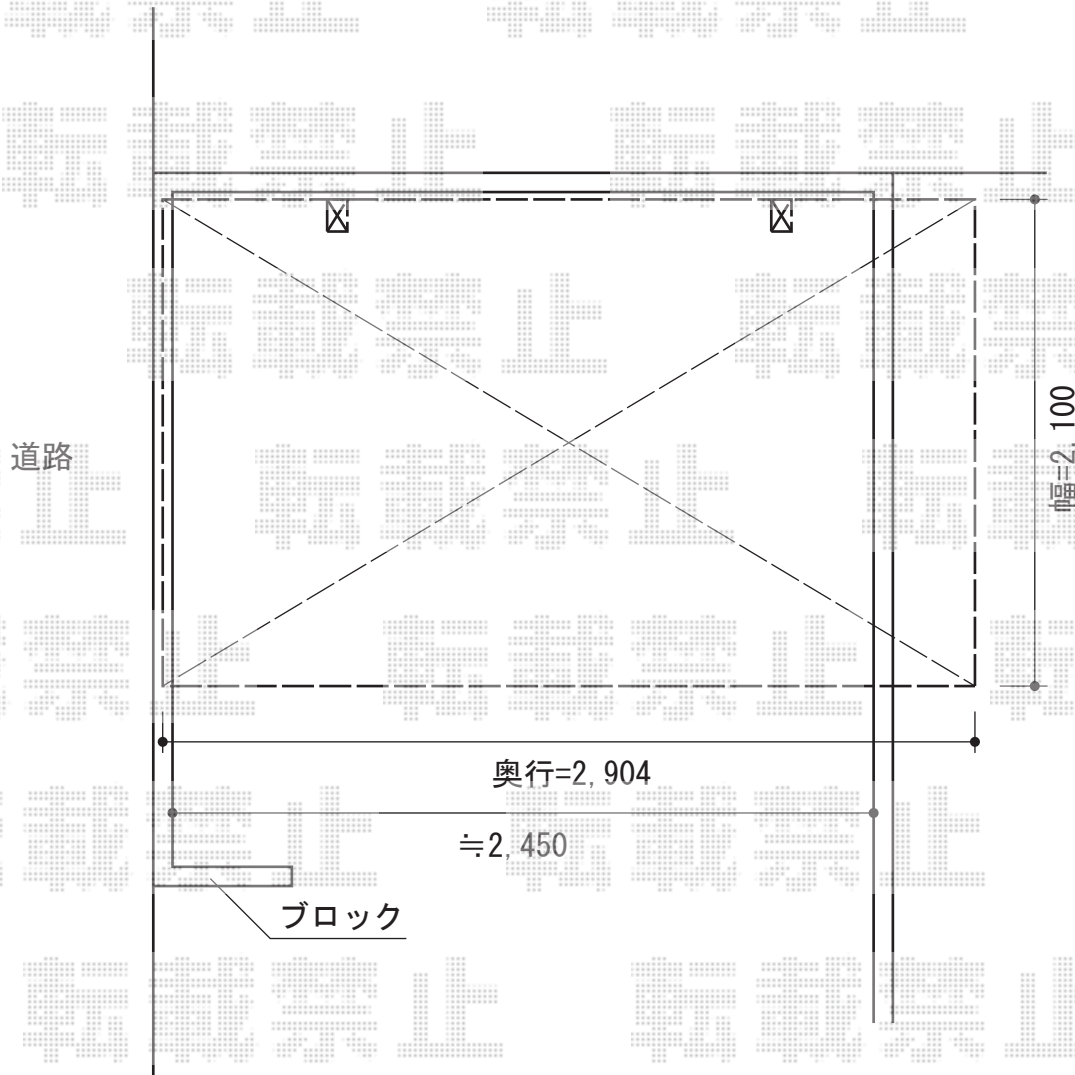

# レイナポート ミニ 積雪～20cm対応

YKK AP レイナポート ミニ 積雪～20cm対応

幅=2,100mm

奥行=2,904mm

色：ホワイト

屋根材：ポリカーボネート（トーマイマット/すりガラス調）

柱仕様：標準柱仕様（有効高 約1,814mm）

現場状況や作図制限により概略図の内容と多少の違いが生じることがございます。  
施工時は、現場優先とさせていただきますので、お立会い頂き、  
最終のご指示のほど、何卒、宜しくお願い致します。