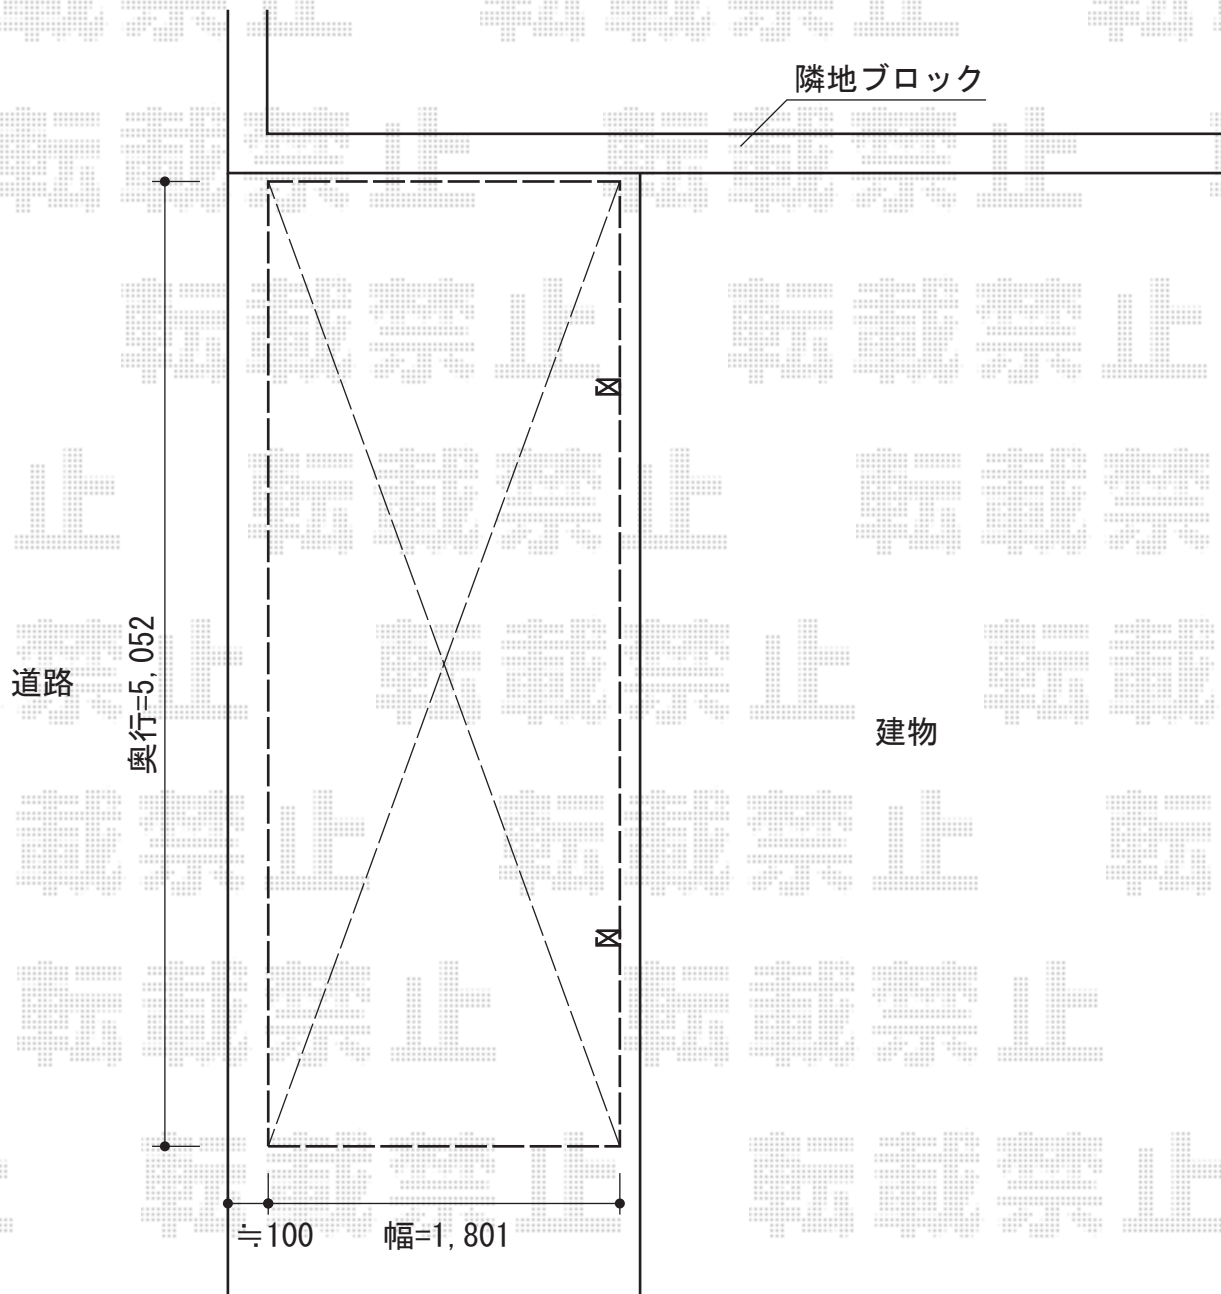

プレシオSPORT 積雪～20cm対応

Value Select プレシオSPORT 積雪～20cm対応  
幅=2,400mm  
奥行=5,052mm  
色：チャコールブラック  
屋根材：ポリカーボネート（スカイブルー）  
柱仕様：標準柱仕様（有効高 約1,800mm）

現場状況や作図制限により概略図の内容と多少の違いが生じることがございます。  
施工時は、現場優先とさせて頂きたく思いますので、お立会い頂き、  
最終のご指示のほど、何卒、宜しくお願い致します。