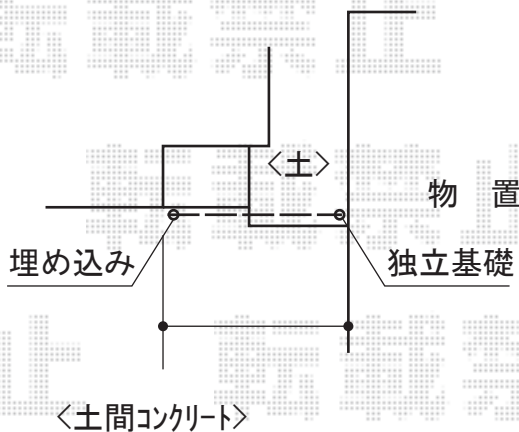

テラス屋根・フェンス

トステム ライザーテラスII R型 テラスタイプ 単体
 間口=関東間1.5間 (柱芯々2,530mm 屋根幅2,750mm)
 出幅=3尺 (885mm)
 色: ホワイト
 屋根材: ポリカーボネート (ブルースモーク)
 柱仕様: 柱奥行移動タイプ
 施工方法: 上止め仕様
 オプション: 吊り下げ物干し 標準 2本入

TOEX シャレオR2型フェンス フリーポールタイプ
 本体1枚 (W×H) = (1,975×600mm) (¥23,100) × 5枚
 柱仕様: T-60 (¥2,300) × 8本
 部品セットC: (¥550) × 8
 端部キャップ: (¥550) × 1
 色: オータムブラウン

TOEX 汎用形材
 角材60×60×2: (¥19,800) × 1
 角材用キャップ60角用: (¥900) × 2
 アンクルピース50×50×60 (¥5,400) × 2
 色: オータムブラウン

現場状況や作図制限により概略図の内容と多少の違いが生じることがございます。
 施工時は、現場優先とさせて頂きたく思いますので、お立会い頂き、
 最終のご指示のほど、何卒、宜しくお願い致します。

EX-SHOP
[HTTP://WWW.EX-SHOP.NET](http://www.ex-shop.net)