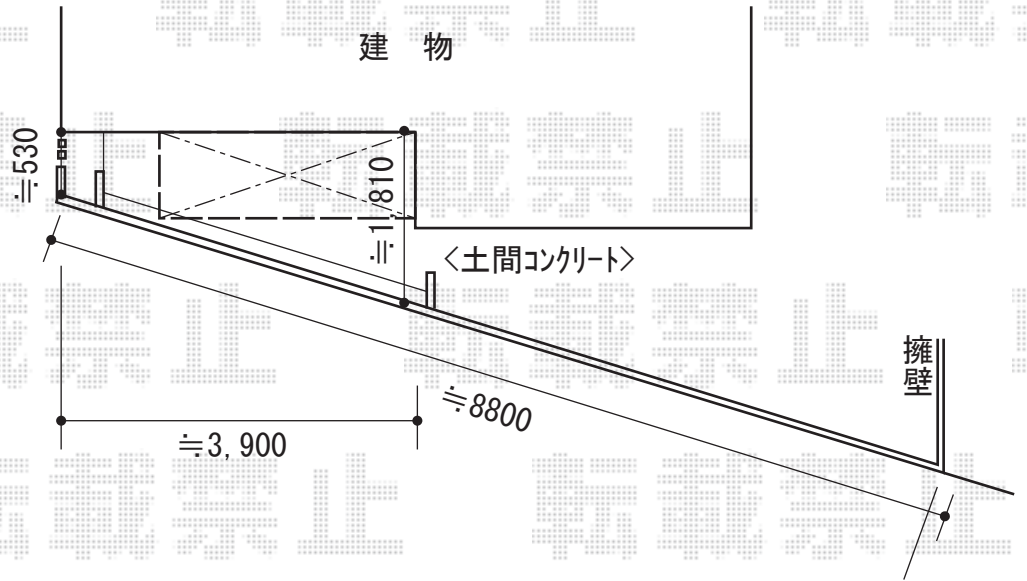

テラス屋根・フェンス

トステム ライザーテラスII R型 テラスタイプ 単体
 間口=関東間1.5間 (柱芯々2,530mm 屋根幅2,750mm)
 出幅=3尺 (885mm)
 色: ホワイト
 屋根材: ポリカーボネート (ブルースモーク)
 柱仕様: 柱奥行移動タイプ
 施工方法: 上止め仕様
 オプション: 吊り下げ物干し 標準 2本入

TOEX シャレオR2型フェンス フリーポールタイプ
 本体1枚 (W×H) = (1,975×600mm) (¥23,100) × 5枚
 柱仕様: T-60 (¥2,300) × 8本
 部品セットC: (¥550) × 8
 端部キャップ: (¥550) × 1
 色: オータムブラウン

TOEX 汎用形材
 角材60×60×2: (¥19,800) × 1
 角材用キャップ60角用: (¥900) × 2
 アンクルピース50×50×60 (¥5,400) × 2
 色: オータムブラウン

現場状況や作図制限により概略図の内容と多少の違いが生じることがございます。
 施工時は、現場優先とさせて頂きたく思いますので、お立会い頂き、
 最終のご指示のほど、何卒、宜しくお願い致します。

EX-SHOP
[HTTP://WWW.EX-SHOP.NET](http://www.ex-shop.net)