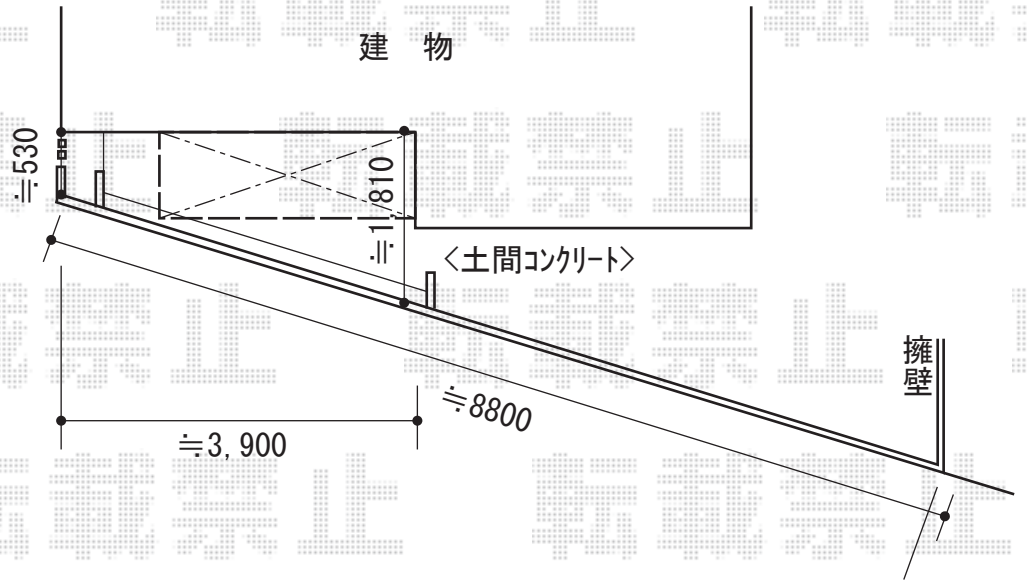

テラス屋根・フェンス

トステム ライザーテラスII R型 テラスタイプ 単体
 間口=関東間1.5間 (柱芯々2,530mm 屋根幅2,750mm)
 出幅=3尺 (885mm)
 色: ホワイト
 屋根材: ポリカーボネート (ブルースモーク)
 柱仕様: 柱奥行移動タイプ
 施工方法: 上止め仕様
 オプション: 吊り下げ物干し 標準 2本入

TOEX シャレオR2型フェンス フリーポールタイプ
 本体1枚 (W×H) = (1,975×600mm) (¥23,100) × 5枚
 柱仕様: T-60 (¥2,300) × 8本
 部品セットC: (¥550) × 8
 端部キャップ: (¥550) × 1
 色: オータムブラウン

TOEX 汎用形材
 角材60×60×2: (¥19,800) × 1
 角材用キャップ60角用: (¥900) × 2
 アンクルピース50×50×60 (¥5,400) × 2
 色: オータムブラウン

現場状況や作図制限により概略図の内容と多少の違いが生じることがございます。
 施工時は、現場優先とさせて頂きたく思いますので、お立会い頂き、
 最終のご指示のほど、何卒、宜しくお願い致します。

EX-SHOP
[HTTP://WWW.EX-SHOP.NET](http://www.ex-shop.net)