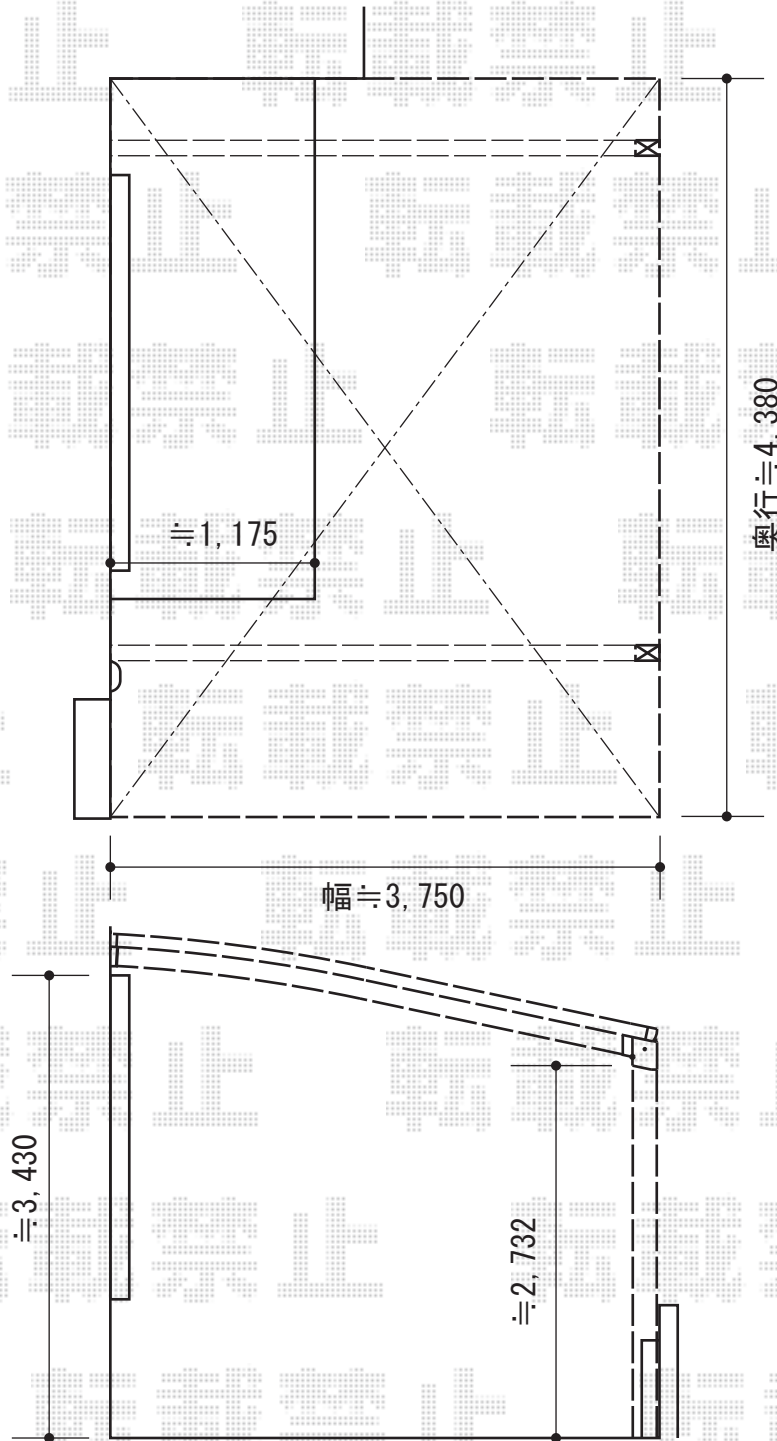

# ルーフポートシグマIII 積雪～30cm対応

トステム ルーフポートシグマIII 積雪～30cm対応

幅=3,899mm

奥行=4,980mm

色：オータムブラウン

屋根材：熱線吸収ポリカーボネート（ライトブルーマット調）

柱仕様：ロング柱23仕様（有効高 約2,732mm）

現場状況や作図制限により概略図の内容と多少の違いが生じることがございます。  
施工時は、現場優先とさせて頂きたく思いますので、お立会い頂き、  
最終のご指示のほど、何卒、宜しくお願い致します。