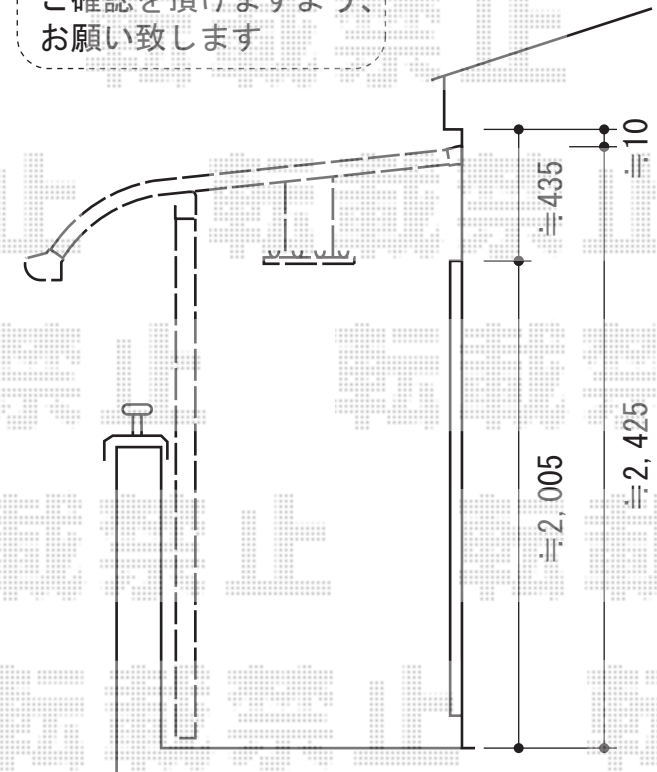

ライザーテラスII R型 屋根タイプ 積雪～20cm対応

施工に際して、
オプション：物干しの
取付位置・高さの
ご確認を頂けますよう、
お願い致します

トステム ライザーテラスII R型 屋根タイプ 積雪～20cm対応
 間口=関東間2.0間 (柱芯々3,440mm 屋根幅3,660mm)
 出幅=4尺 (1,185mm)
 色：ブラック
 屋根材：ポリカーボネート (クリアマット/すりガラス調)
 柱仕様：柱奥行移動タイプ (柱2本)
 施工方法：上止め仕様
 オプション：吊り下げ物干し標準2本入

現場状況や作図制限により概略図の内容と多少の違いが生じることがございます。
 施工時は、現場優先とさせて頂きたく思いますので、お立会い頂き、
 最終のご指示のほど、何卒、宜しくお願い致します。