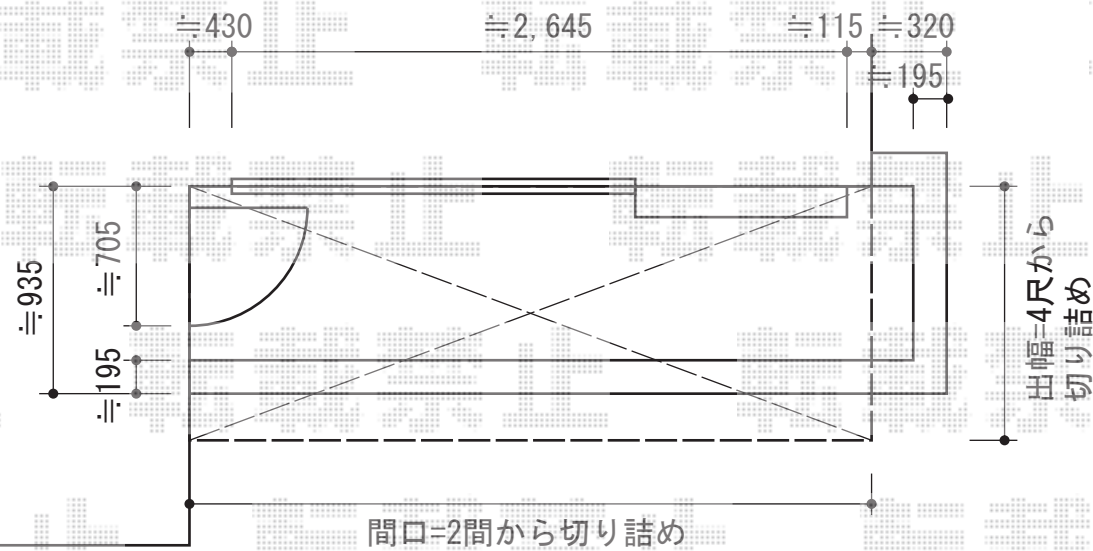

ライザーテラスII R型 屋根タイプ 積雪～20cm対応

施工に際して、
オプション：物干しの
取付位置・高さの
ご確認を頂けますよう、
お願い致します

トステム ライザーテラスII R型 屋根タイプ 積雪～20cm対応
 間口=関東間2.0間 (柱芯々3,440mm 屋根幅3,660mm)
 出幅=4尺 (1,185mm)
 色：ブラック
 屋根材：ポリカーボネート (クリアマット/すりガラス調)
 柱仕様：柱奥行移動タイプ (柱2本)
 施工方法：上止め仕様
 オプション：吊り下げ物干し標準2本入