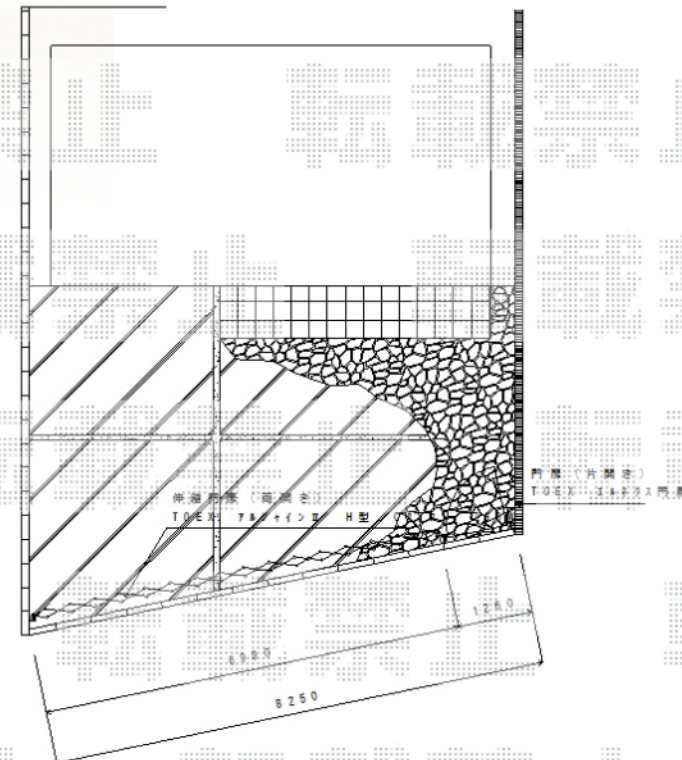

TOEX ライフモダンII B2型 複合色 両開き親子 柱使用  
 扉1枚 (W×H) = (500mm・900mm×1,400mm)  
 色：シャイングレー+柿渋色  
 錠：シリンダーRD錠  
 開き：内開き

TOEX アルシャインII H型 Cタイプ ノンレール両開き  
 開口幅=6,579mm  
 全幅=6,715mm  
 たたみ幅=575mm+561mm  
 高さ=1,450mm  
 色：シャイングレー+柿渋色  
 キャスター数：6箇所  
 落棒数：6本

現場状況や作図制限により概略図の内容と多少の違いが生じることがございます。  
 施工時は、現場優先とさせていただきますので、お立会い頂き、  
 最終のご指示のほど、何卒、宜しくお願い致します。