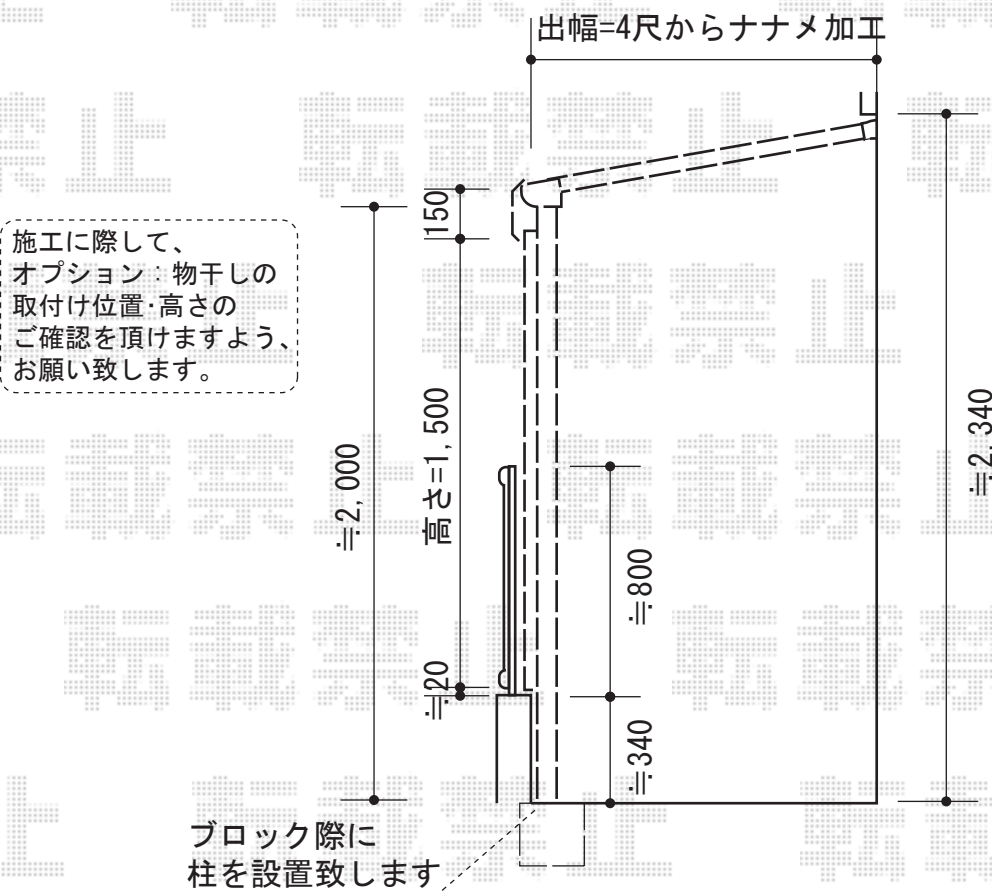

ヴェクターテラス F型 屋根タイプ 積雪～20cm対応

施工に際して、
オプション：物干しの
取付け位置・高さの
ご確認を頂きますよう、
お願い致します。

YKK AP ヴェクターテラス F型 屋根タイプ 積雪～20cm対応
 間口=メ-タ-1.5間 (柱芯々2,448mm 屋根幅2,760mm)
 出幅=4尺 (1,170mm)
 色：プラチナステン
 屋根材：ポリカーボネート (ト-メイマ-ット/すりガラス調)
 柱仕様：柱位置固定タイプ (柱2本)
 オプション：前面パネル2段
 オプション：吊り下げ物干し標準2本入
 オプション：前面パネル隙間隠しユニット