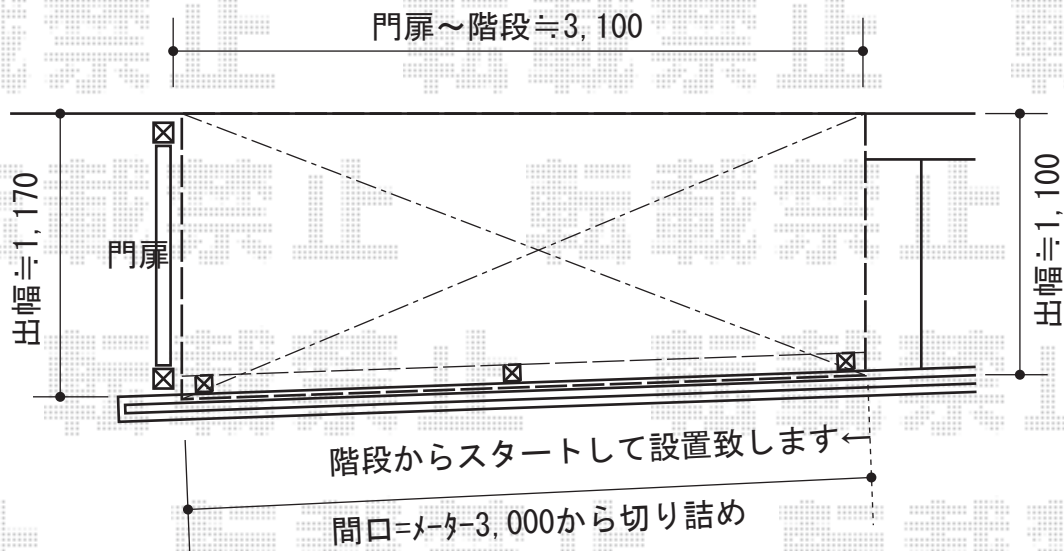

ヴェクターテラス F型 屋根タイプ 積雪～20cm対応

施工に際して、
オプション：物干しの
取付け位置・高さの
ご確認を頂きますよう、
お願い致します。

YKK AP ヴェクターテラス F型 屋根タイプ 積雪～20cm対応
 間口=メ-タ-1.5間 (柱芯々2,448mm 屋根幅2,760mm)
 出幅=4尺 (1,170mm)
 色：プラチナステン
 屋根材：ポリカーボネート (ト-メイマ-ット/すりガラス調)
 柱仕様：柱位置固定タイプ (柱2本)
 オプション：前面パネル2段
 オプション：吊り下げ物干し標準2本入
 オプション：前面パネル隙間隠しユニット

現場状況や作図制限により概略図の内容と多少の違いが生じることがございます。
 施工時は、現場優先とさせて頂きたく思いますので、お立会い頂き、
 最終のご指示のほど、何卒、宜しくお願い致します。

EX-SHOP
[HTTP://WWW.EX-SHOP.NET](http://www.ex-shop.net)

担当：小林

全ての著作権は、エクスショップに帰属します。当社とのお取引目的外の使用・複製・転載禁止となっております。