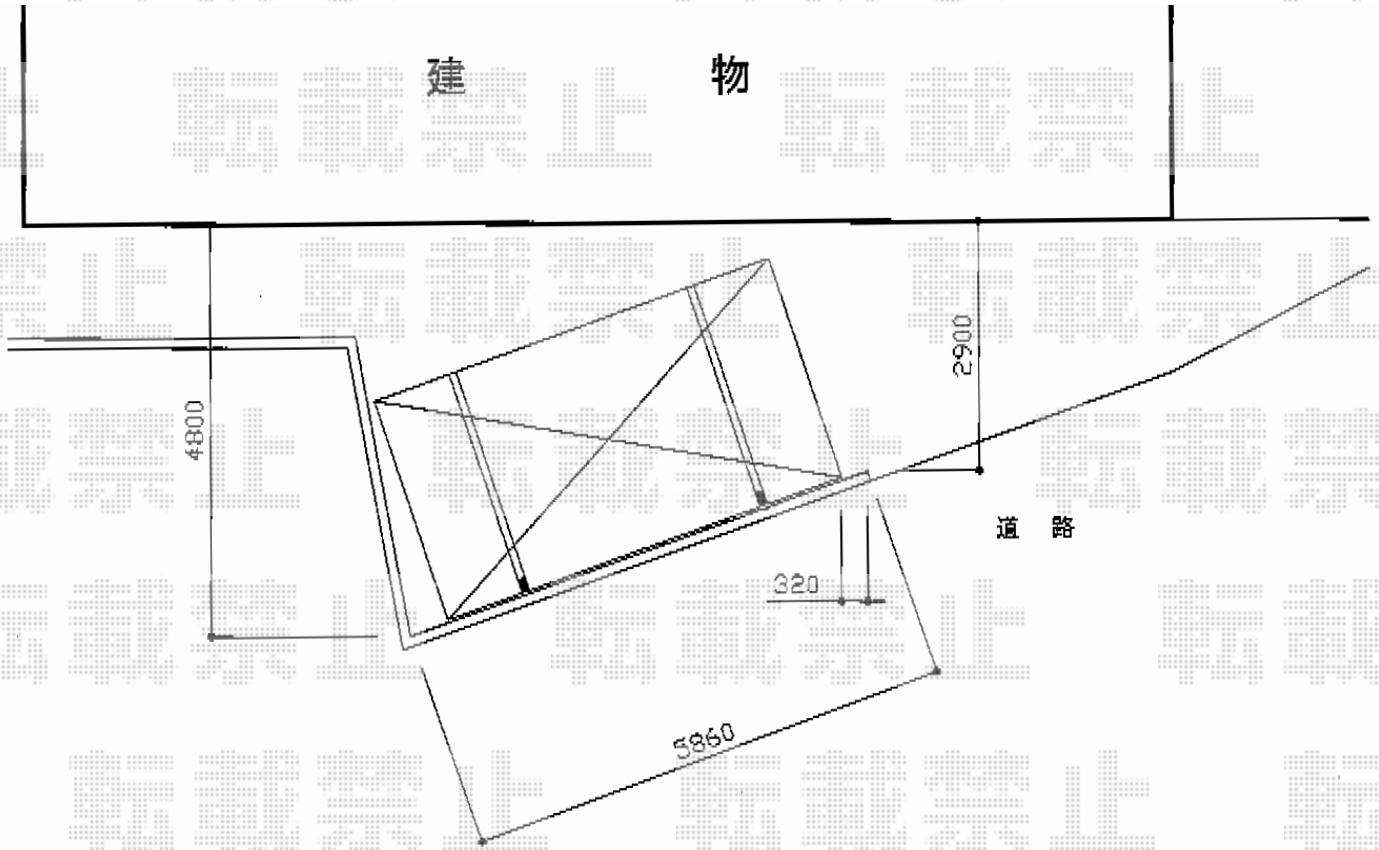

カーブポートシグマIII 積雪～30cm対応

トステム カーブポートシグマIII 積雪～30cm対応  
幅=2,701mm  
奥行=4,980mm  
色：ホワイト  
屋根材：ガリレポリカ（クリアマット・すりガラス調）  
柱仕様：ロング柱23仕様（有効高 約2,300mm）  
メーカー希望小売価格：¥257,300.-

トステム カーブポートシグマIII サイドパネル1段H800  
奥行サイズ：50タイプ用  
高さ：H800×1段  
色：ホワイト  
パネル材：ガリレポリカ（クリアマット・すりガラス調）  
柱仕様：間柱3本/ロング柱23仕様