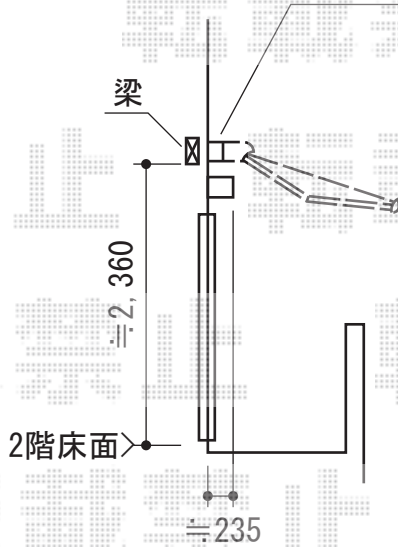

## 彩鳥 C型 ボックスタイプ

ひさし(キリヨケ)が  
オーニングアームに干渉するため、  
持ち出し部材にて本体を前に出します

### トステム 彩鳥 C型 ボックスタイプ

間口=関東間2.0間 (3,640mm)

出幅=1,500mm

本体色：シャイングレー

キャンバス色：ポリエステル（ブリティッシュグリーン）

駆動：手動式/外観右駆動

クランクハンドル：長さ1,500mm

オプション：ベースプレート

現場状況や作図制限により概略図の内容と多少の違いが生じることがございます。  
施工時は、現場優先とさせて頂きたく思いますので、お立会い頂き、  
最終のご指示のほど、何卒、宜しくお願い致します。

EX-SHOP  
HTTP://WWW.EX-SHOP.NET

担当：稲坂