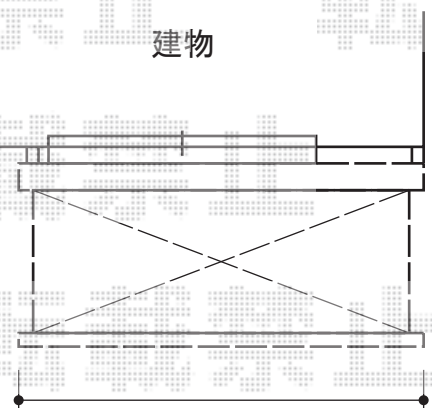

## 彩鳥 C型 ボックスタイプ

ひさし(キリヨケ)が  
オーニングアームに干渉するため、  
持ち出し部材にて本体を前に出します

### トステム 彩鳥 C型 ボックスタイプ

間口=関東間2.0間 (3,640mm)

出幅=1,500mm

本体色：シャイングレー

キャンバス色：ポリエステル（ブリティッシュグリーン）

駆動：手動式/外観右駆動

クランクハンドル：長さ1,500mm

オプション：ベースプレート