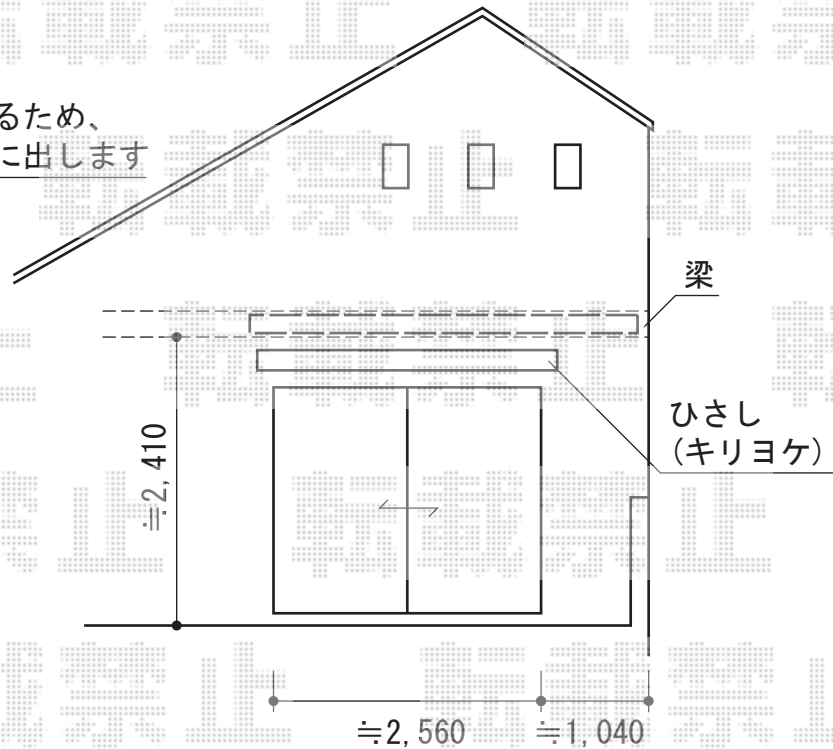

## 彩鳥 C型 ボックスタイプ

ひさし(キリヨケ)が  
オーニングアームに干渉するため、  
持ち出し部材にて本体を前に出します

### トステム 彩鳥 C型 ボックスタイプ

間口=関東間2.0間 (3,640mm)

出幅=1,500mm

本体色：シャイングレー

キャンバス色：ポリエステル（ブリティッシュグリーン）

駆動：手動式/外観右駆動

クランクハンドル：長さ1,500mm

オプション：ベースプレート