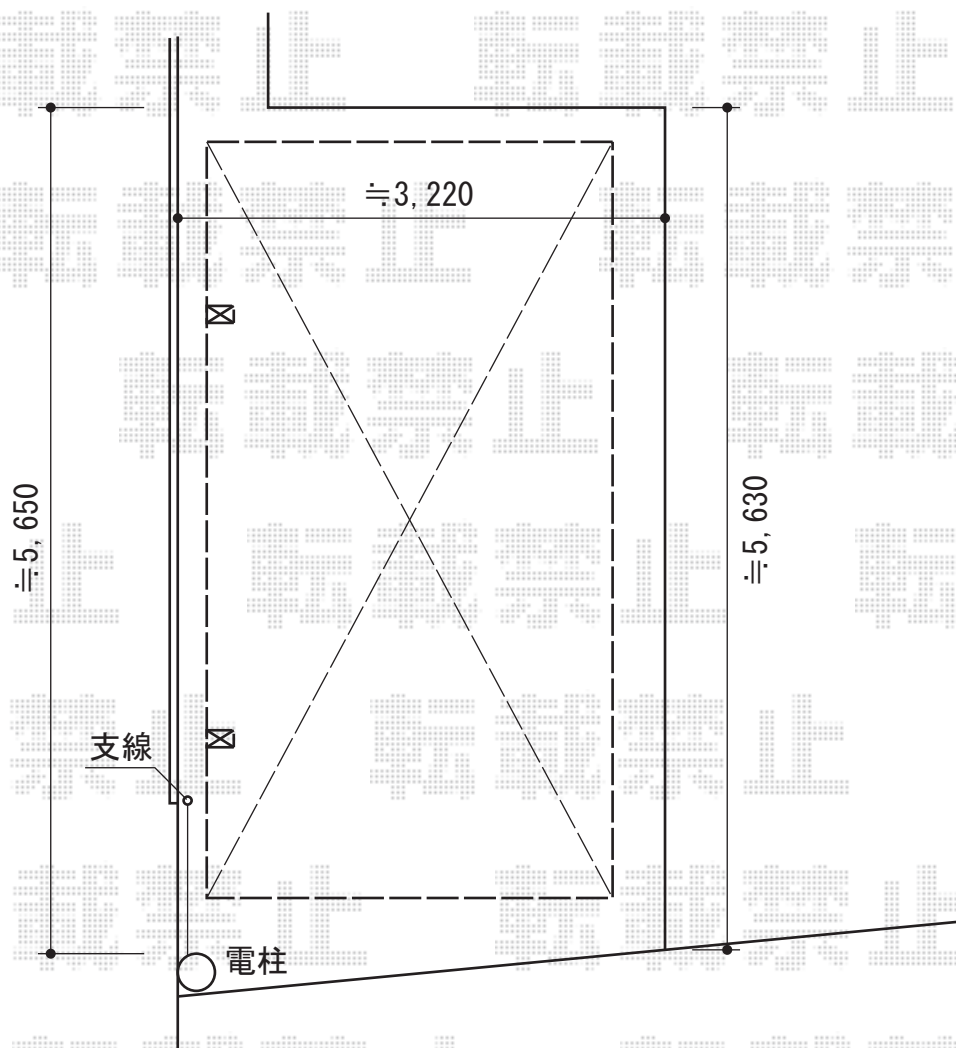

レイナポート 積雪～20cm対応

YKK AP レイナポート 積雪～20cm対応

幅=2,700mm

奥行=5,052mm

色：カームブラック

屋根材：ポリカーボネート（アースブルー）

柱仕様：標準柱仕様（有効高 約2,000mm）

現場状況や作図制限により概略図の内容と多少の違いが生じることがございます。
施工時は、現場優先とさせて頂きたく思いますので、お立会い頂き、
最終のご指示のほど、何卒、宜しくお願い致します。