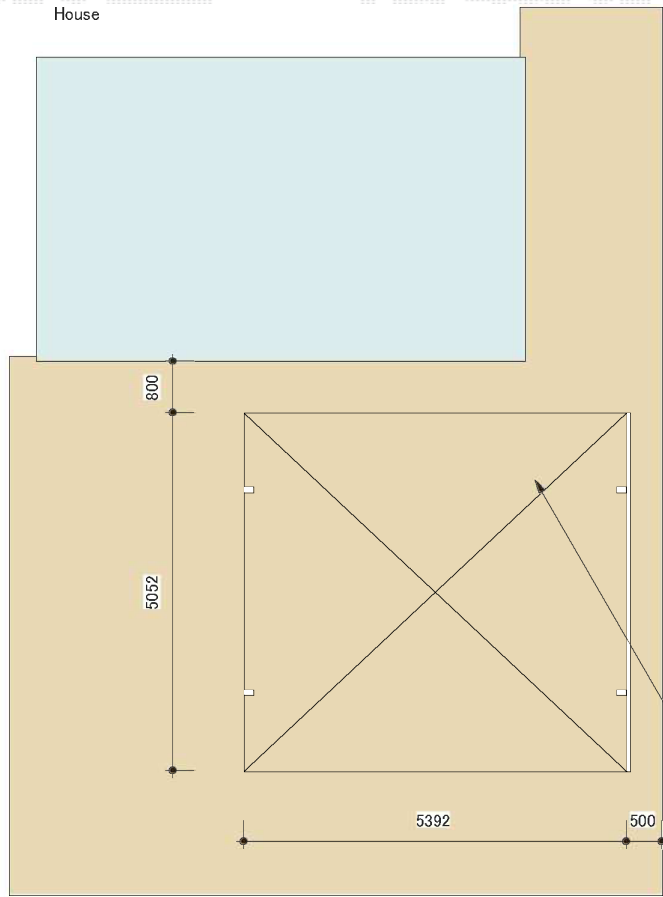

レイナツインポート 積雪～20cm対応

カーポート: YKK AP レイナツインポート
5154/標準柱
サイドパネル08/1段

現場状況や作図制限により概略図の内容と多少の違いが生じることがございます。
施工時は、現場優先とさせていただきますので、お立会い頂き、
最終のご指示のほど、何卒、宜しくお願い致します。

EX-SHOP
HTTP://WWW.EX-SHOP.NET

担当: 吉岡

全ての著作権は、エクスショップに帰属します。当社とのお取引目的外の使用・複製・転載禁止となっております。