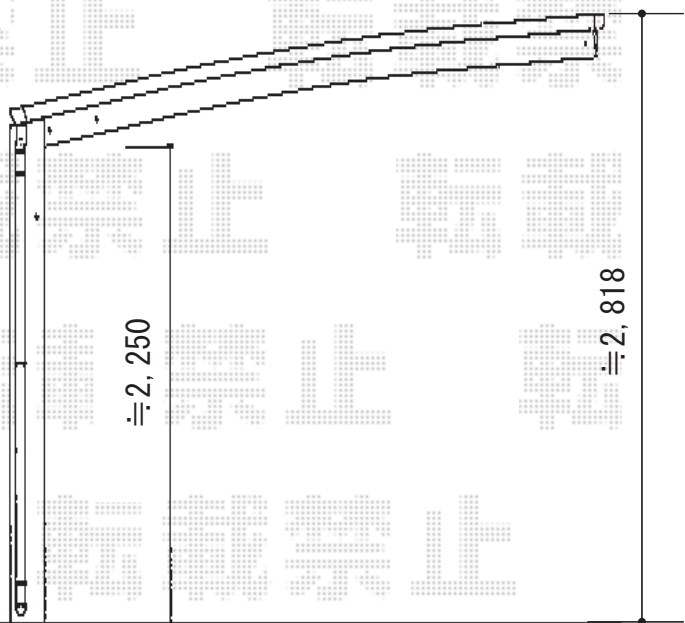

プレシオスポーツ 積雪～20cm対応

木が多数植えてある為、伐採が必要です。
丸印の2本の木に関しては、
カーポートと干渉してしまう為、
伐採しなければ施工できません。
その点についてのご確認をお願い致します。

Value Select プレシオスポーツ 積雪～20cm対応
幅=2,700mm
奥行=5,052mm
色：グレースブラウン
屋根材：ポリカーボネート（スカイブルー）
柱仕様：ハイルーフ柱仕様（有効高 約2,250mm）

現場状況や作図制限により概略図の内容と多少の違いが生じることがございます。
施工時は、現場優先とさせて頂きたく思いますので、お立会い頂き、
最終のご指示のほど、何卒、宜しくお願い致します。

EX-SHOP
HTTP://WWW.EX-SHOP.NET
担当：西村