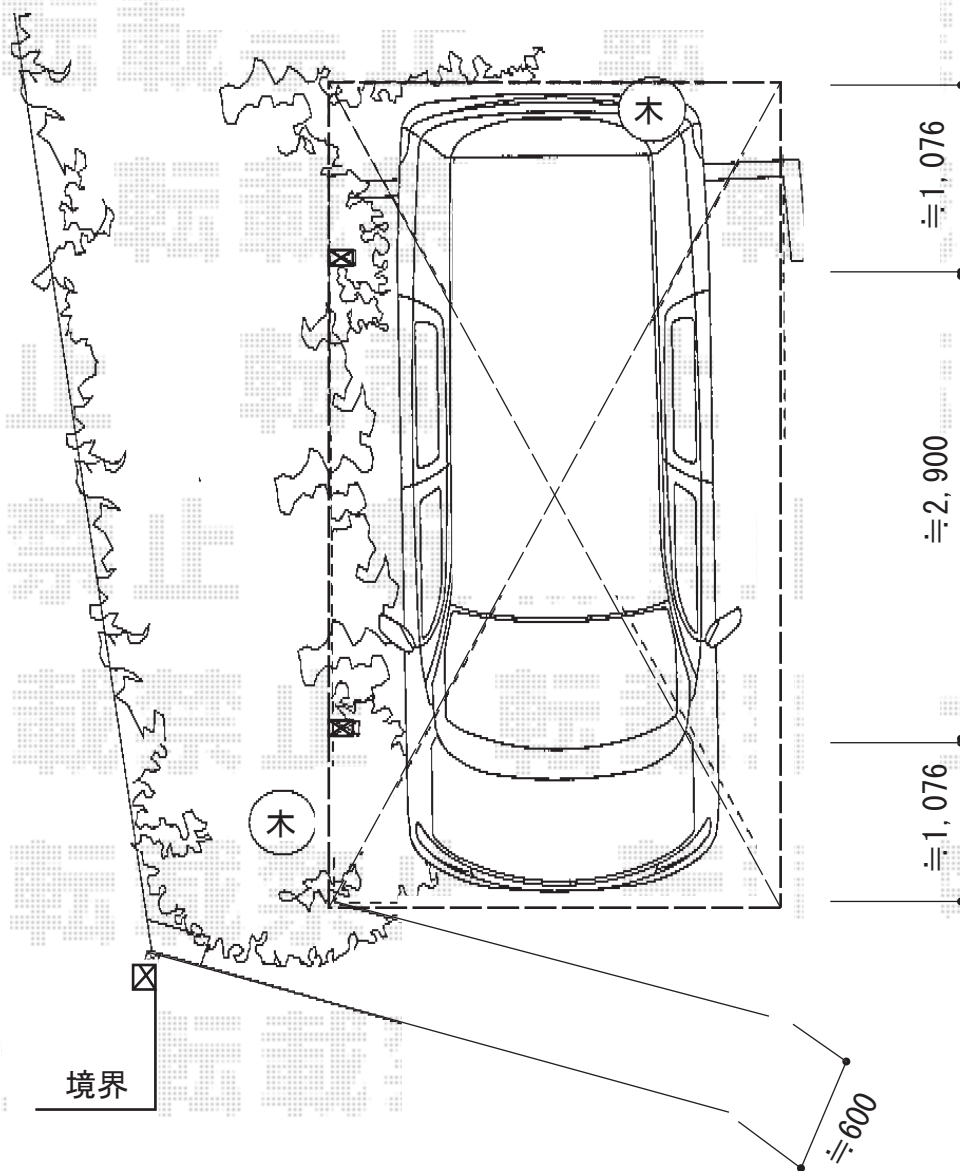

プレシオスポーツ 積雪～20cm対応

木が多数植えてある為、伐採が必要です。
丸印の2本の木に関しては、
カーポートと干渉してしまう為、
伐採しなければ施工できません。
その点についてのご確認をお願い致します。

Value Select プレシオスポーツ 積雪～20cm対応
幅=2,700mm
奥行=5,052mm
色：グレースブラウン
屋根材：ポリカーボネート（スカイブルー）
柱仕様：ハイルーフ柱仕様（有効高 約2,250mm）

現場状況や作図制限により概略図の内容と多少の違いが生じることがございます。
施工時は、現場優先とさせて頂きたく思いますので、お立会い頂き、
最終のご指示のほど、何卒、宜しくお願い致します。

EX-SHOP
HTTP://WWW.EX-SHOP.NET
担当：西村