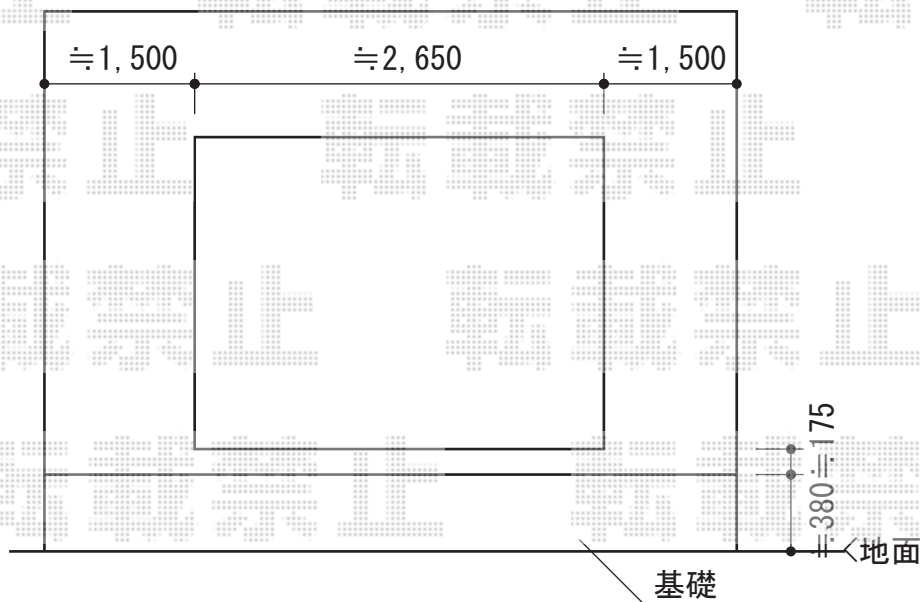

## リコステージII 単体

トステム リコステージII 単体  
間口=1.5間 (2,720mm) 出幅=4尺 (1,213mm)  
色：ソフトブラウン 床板：縦貼り  
幕板：幕板B (薄) 束柱：束柱ロングA (882mm)

トステム リコステージII ウッドパーティション  
本体1枚 (W×H) = (1,200×1,000mm) ×3スパン  
主柱：T-10 パネル仕様：フラットラチスパネル (粗目)  
柱・笠木色：ソフトブラウン