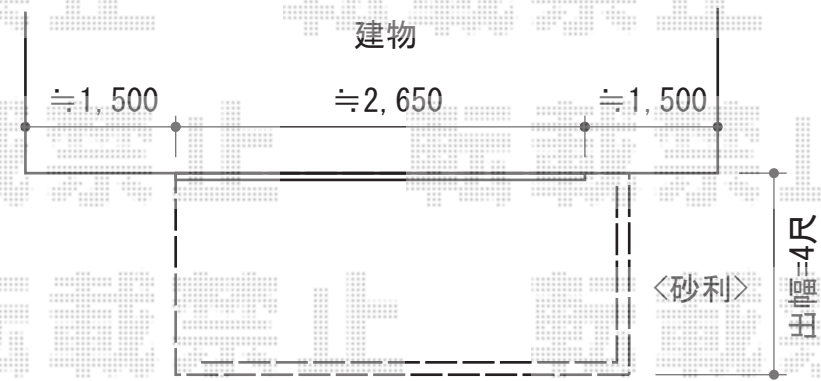

## リコステージII 単体

トステム リコステージII 単体  
間口=1.5間 (2,720mm) 出幅=4尺 (1,213mm)  
色：ソフトブラウン 床板：縦貼り  
幕板：幕板B (薄) 束柱：束柱ロングA (882mm)

トステム リコステージII ウッドパーティション  
本体1枚 (W×H) = (1,200×1,000mm) ×3スパン  
主柱：T-10 パネル仕様：フラットラチスパネル (粗目)  
柱・笠木色：ソフトブラウン