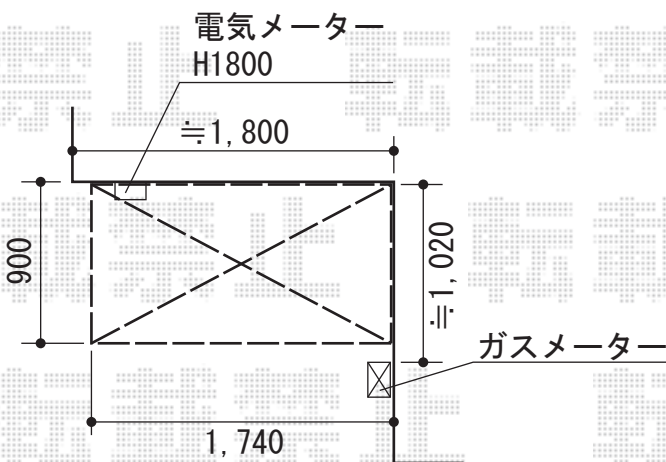

カーブポートシグマⅢ 積雪～30cm対応

- カーポート -

トステム カーブポートシグマⅢ 積雪～30cm対応
幅=2,701mm
奥行=4,980mm
色：オータムブラウン
屋根材：ポリカーボネート（ブルースモーク）
柱仕様：標準柱仕様（有効高 約1,800mm）

- 物置 -

稲葉物置 MJN-179DP シンプルー
間口=1,740mm
奥行=900mm
高さ=1,603mm
色：フレンドリーホワイト
屋根タイプ：標準型
耐荷重タイプ：一般型
棚タイプ：長もの収納タイプ