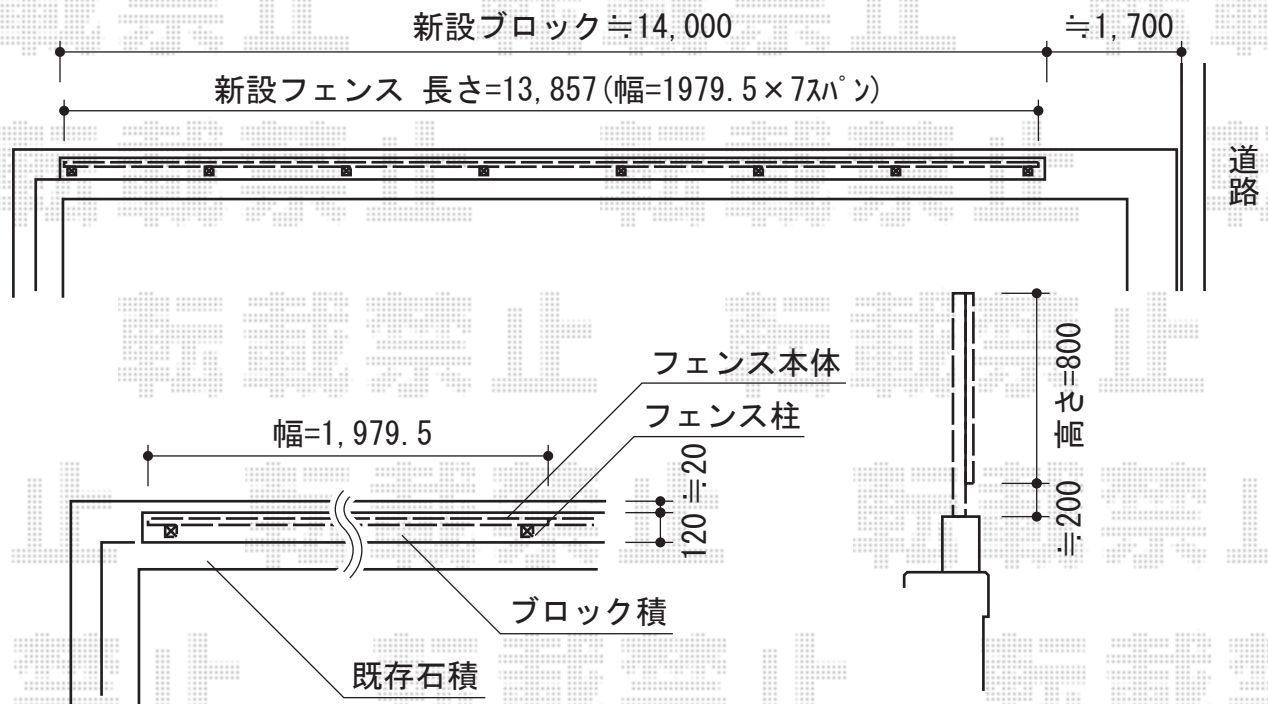

ライフモダンII LP型フェンス 単色 フリーポールタイプ

ライフモダンII

TOEX ライフモダンII LP型フェンス 単色 フリーポールタイプ
本体1枚 (W×H) = (1,979.5×800mm) × 7枚
柱 : T-8×8本
継手部品 : T-8×6セット
端部キャップ : T-8×1セット
端部部材 : T-8×1セット
色 : ナチュラルシルバーF

現場状況や作図制限により概略図の内容と多少の違いが生じることがございます。
施工時は、現場優先とさせていただきますので、お立会い頂き、
最終のご指示のほど、何卒、宜しくお願い致します。