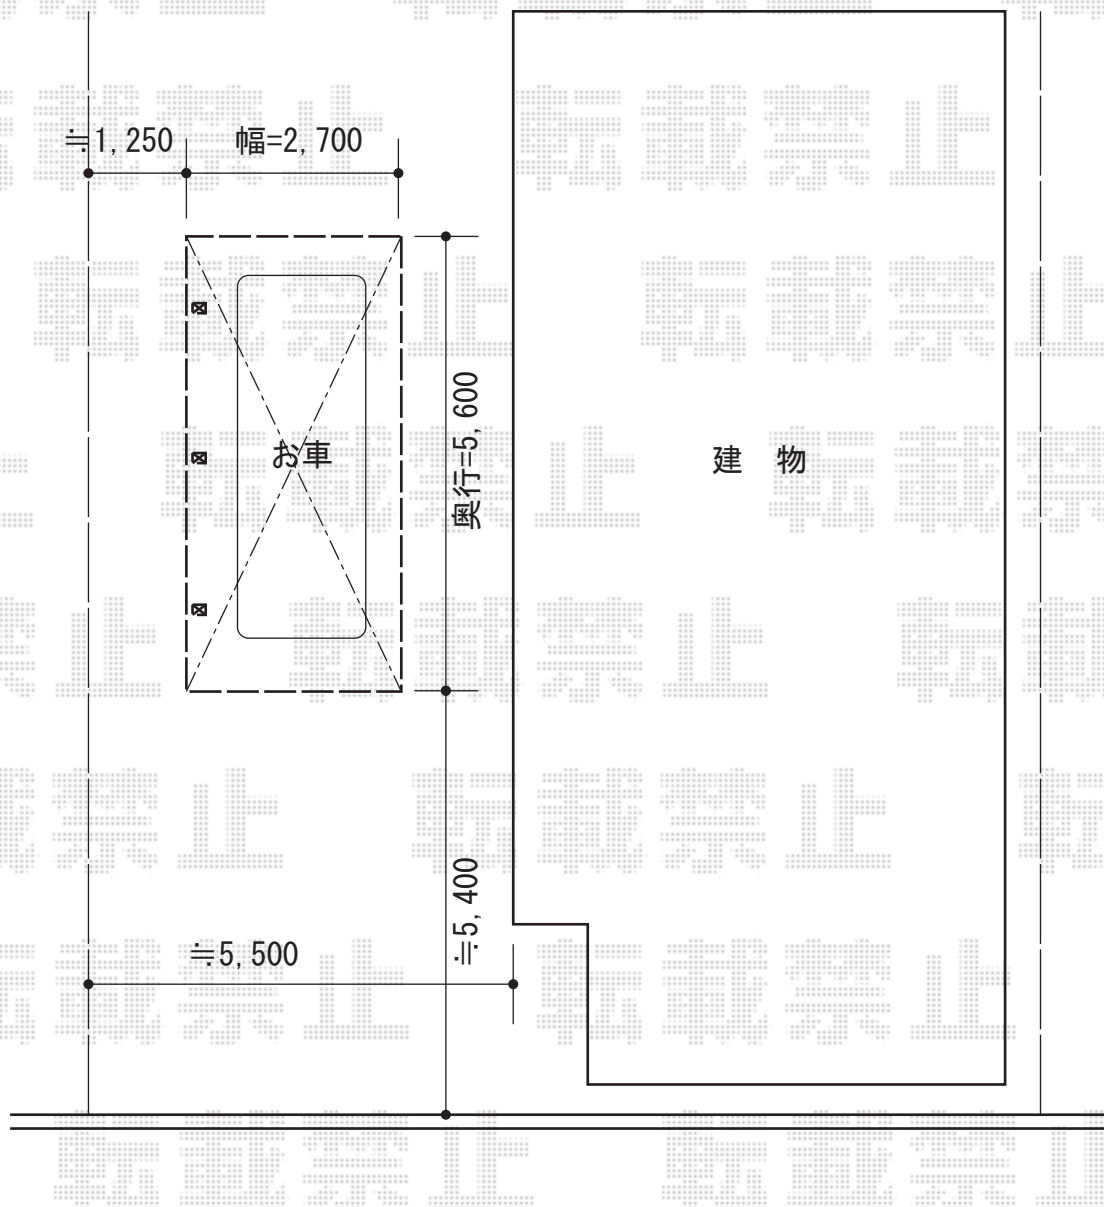

テールポートシグマIII 1500 積雪～30cm対応

トステム テールポートシグマIII 1500 積雪～30cm対応
幅=2,700mm
奥行=5,600mm
色：ブラック
屋根材：ポリカーボネート（ブルースモーク）
柱仕様：標準柱仕様（有効高 約1,800mm）
メーカー希望小売価格： ¥470,100.-

現場状況や作図制限により概略図の内容と多少の違いが生じることがございます。
施工時は、現場優先とさせて頂きたく思いますので、お立会い頂き、
最終のご指示のほど、何卒、宜しくお願い致します。