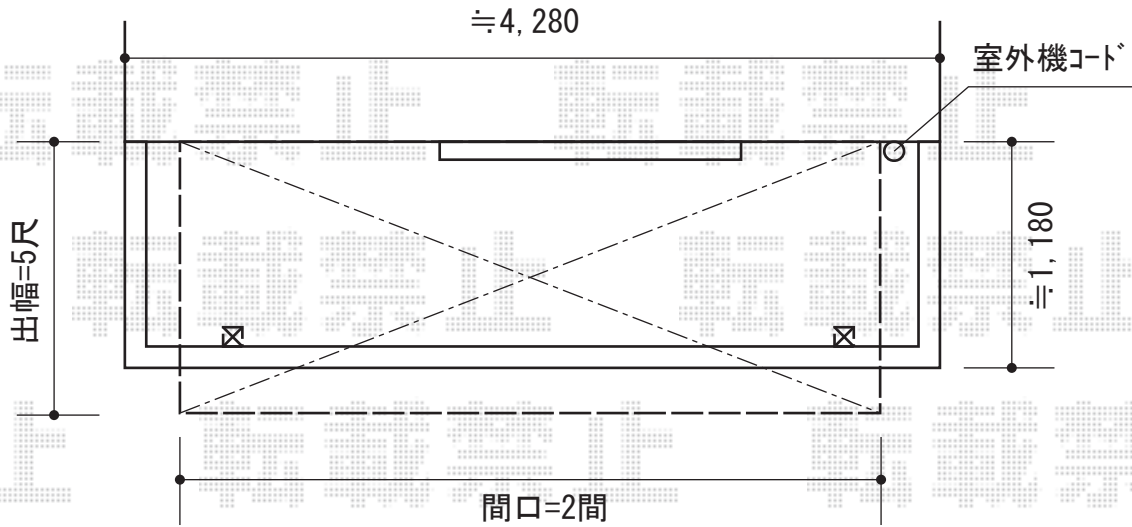

ライザーテラスII F型 屋根タイプ 単体 積雪～20cm対応

施工に際して、
オプション：物干しの
取付け位置・高さの
ご確認を頂けますよう、
お願い致します。

トステム ライザーテラスII F型 屋根タイプ 単体 積雪～20cm対応
間口=関東間2.0間 (柱芯々3,440mm 屋根幅3,660mm)
出幅=5尺 (1,485mm)
色：ホワイト
屋根材：ポリカーボネート (クリアマット/すりガラス調)
柱仕様：柱奥行移動タイプ (柱2本)
施工方法：上止め仕様
柱固定部品仕様：中間用

トステム 吊り下げ物干し 標準 2本入
色：ホワイト
取り下げ物干し取付棧：1セット

現場状況や作図制限により概略図の内容と多少の違いが生じることがございます。
施工時は、現場優先とさせて頂きたく思いますので、お立会い頂き、
最終のご指示のほど、何卒、宜しくお願い致します。

EX-SHOP
HTTP://WWW.EX-SHOP.NET

担当：西村