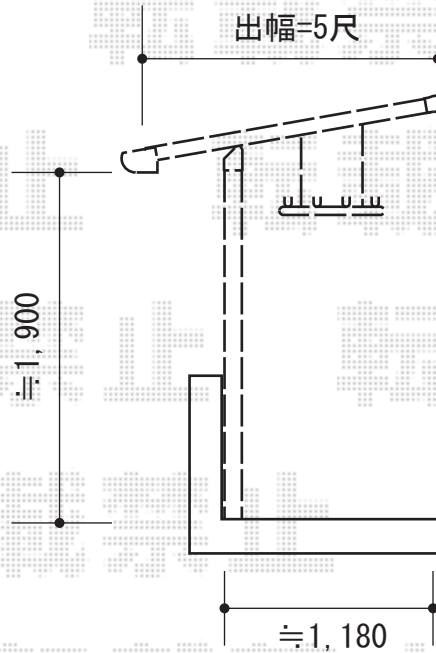

ライザーテラスII F型 屋根タイプ 単体 積雪～20cm対応

施工に際して、
オプション：物干しの
取付け位置・高さの
ご確認を頂けますよう、
お願い致します。

トステム ライザーテラスII F型 屋根タイプ 単体 積雪～20cm対応
間口=関東間2.0間 (柱芯々3,440mm 屋根幅3,660mm)
出幅=5尺 (1,485mm)
色：ホワイト
屋根材：ポリカーボネート (クリアマット/すりガラス調)
柱仕様：柱奥行移動タイプ (柱2本)
施工方法：上止め仕様
柱固定部品仕様：中間用

トステム 吊り下げ物干し 標準 2本入
色：ホワイト
取り下げ物干し取付棧：1セット

現場状況や作図制限により概略図の内容と多少の違いが生じることがございます。
施工時は、現場優先とさせて頂きたく思いますので、お立会い頂き、
最終のご指示のほど、何卒、宜しくお願い致します。

EX-SHOP
HTTP://WWW.EX-SHOP.NET

担当：西村