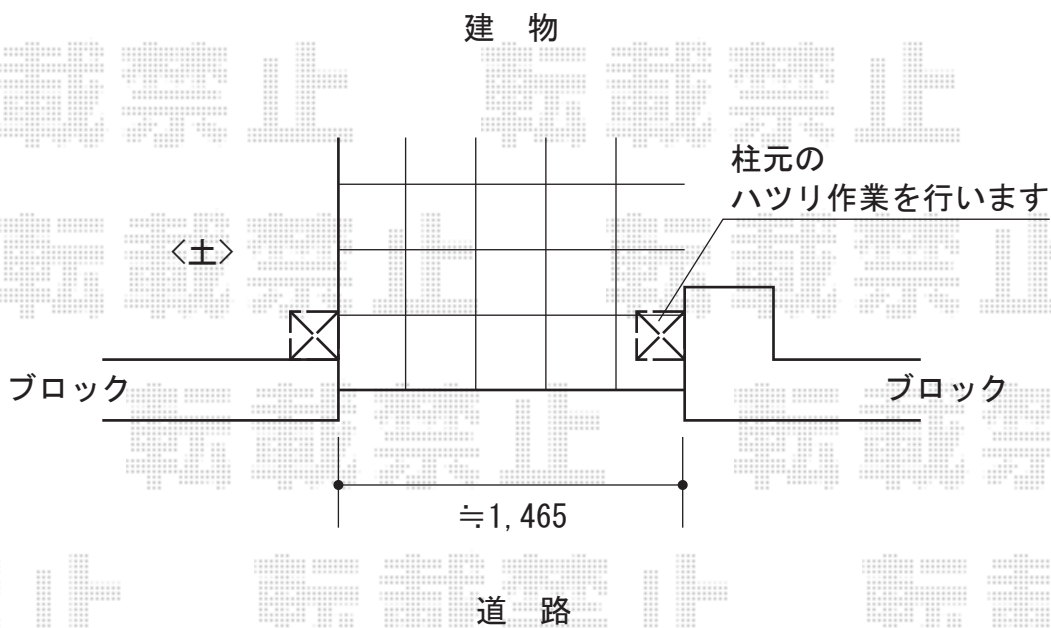

## コラゾン2型 両開き 柱使用

TOEX コラゾン2型 両開き 柱使用  
扉1枚 (W×H) = (700×1,200mm) × 2枚  
色：シャイングレー  
錠：鋳物アームA錠  
開き：内開き

現場状況や作図制限により概略図の内容と多少の違いが生じることがございます。  
施工時は、現場優先とさせて頂きたく思いますので、お立会い頂き、  
最終のご指示のほど、何卒、宜しくお願い致します。