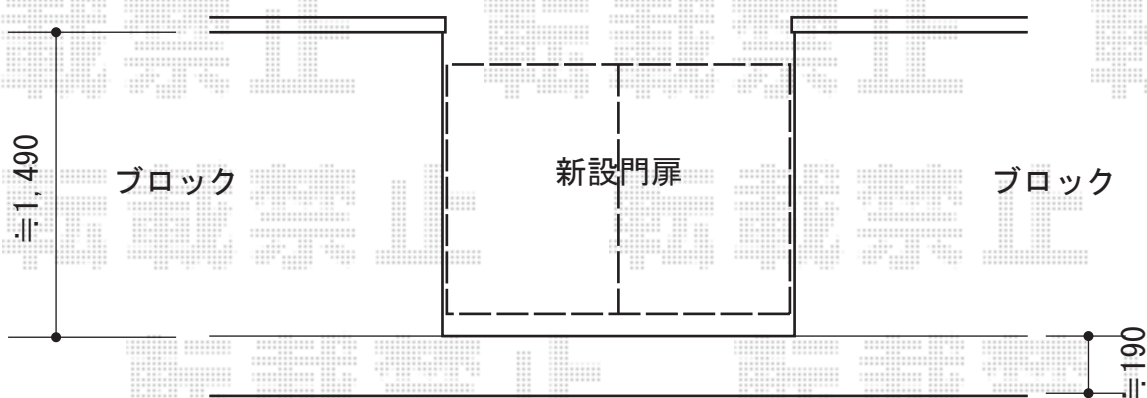

## コラゾン2型 両開き 柱使用

TOEX コラゾン2型 両開き 柱使用  
扉1枚 (W×H) = (700×1,200mm) × 2枚  
色：シャイングレー  
錠：鋳物アームA錠  
開き：内開き

現場状況や作図制限により概略図の内容と多少の違いが生じることがございます。  
施工時は、現場優先とさせて頂きたく思いますので、お立会い頂き、  
最終のご指示のほど、何卒、宜しくお願い致します。