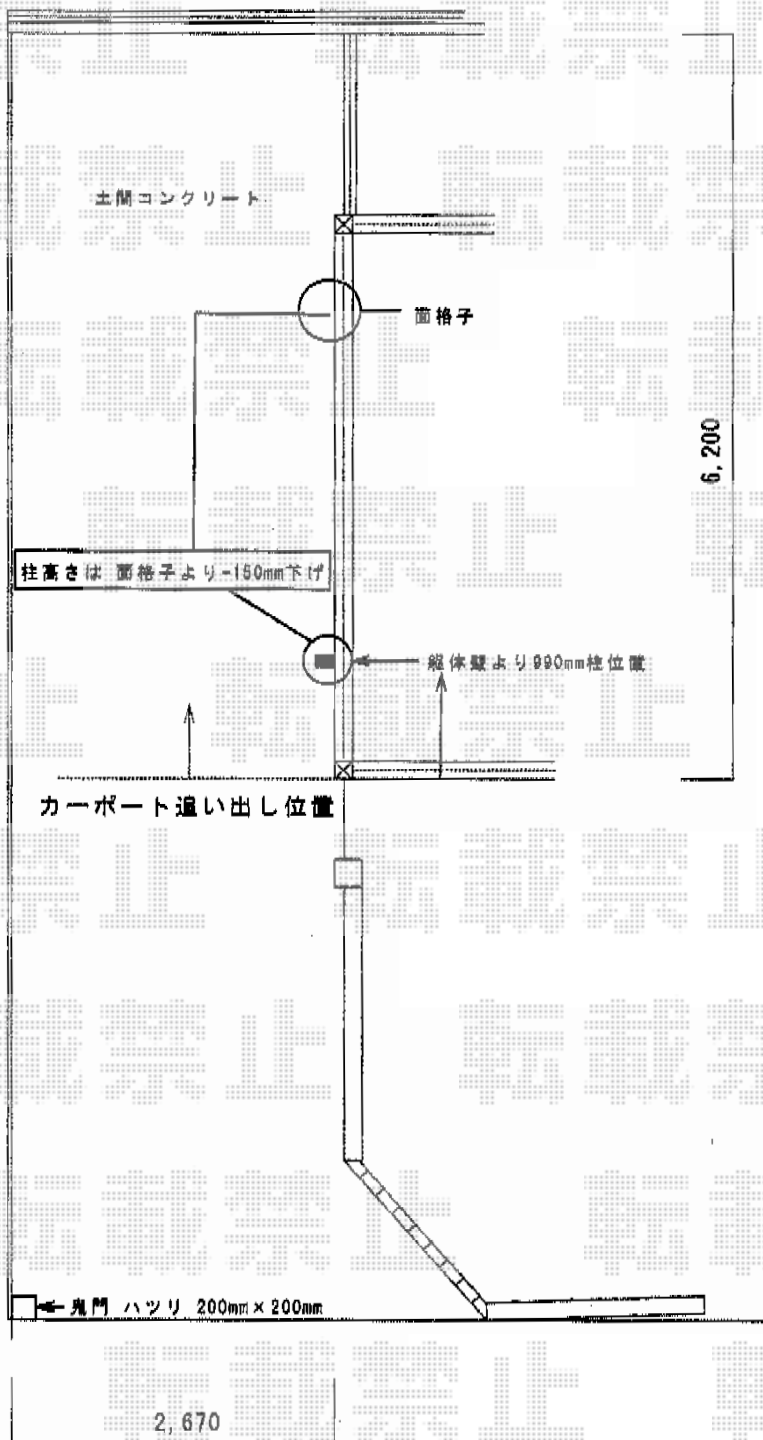

# カーポートシグマIII 延長 積雪～30cm対応

トステム カーポートシグマIII 延長 積雪～30cm対応  
幅=2,551mm  
奥行=6,392mm  
色：シャイングレー  
屋根材：熱線吸収アクアポリカーボネート（ライトブルー）  
柱仕様：ロング柱23仕様（有効高 約2,300mm）

現場状況や作図制限により概略図の内容と多少の違いが生じることがございます。  
施工時は、現場優先とさせて頂きたく思いますので、お立会い頂き、  
最終のご指示のほど、何卒、宜しくお願い致します。