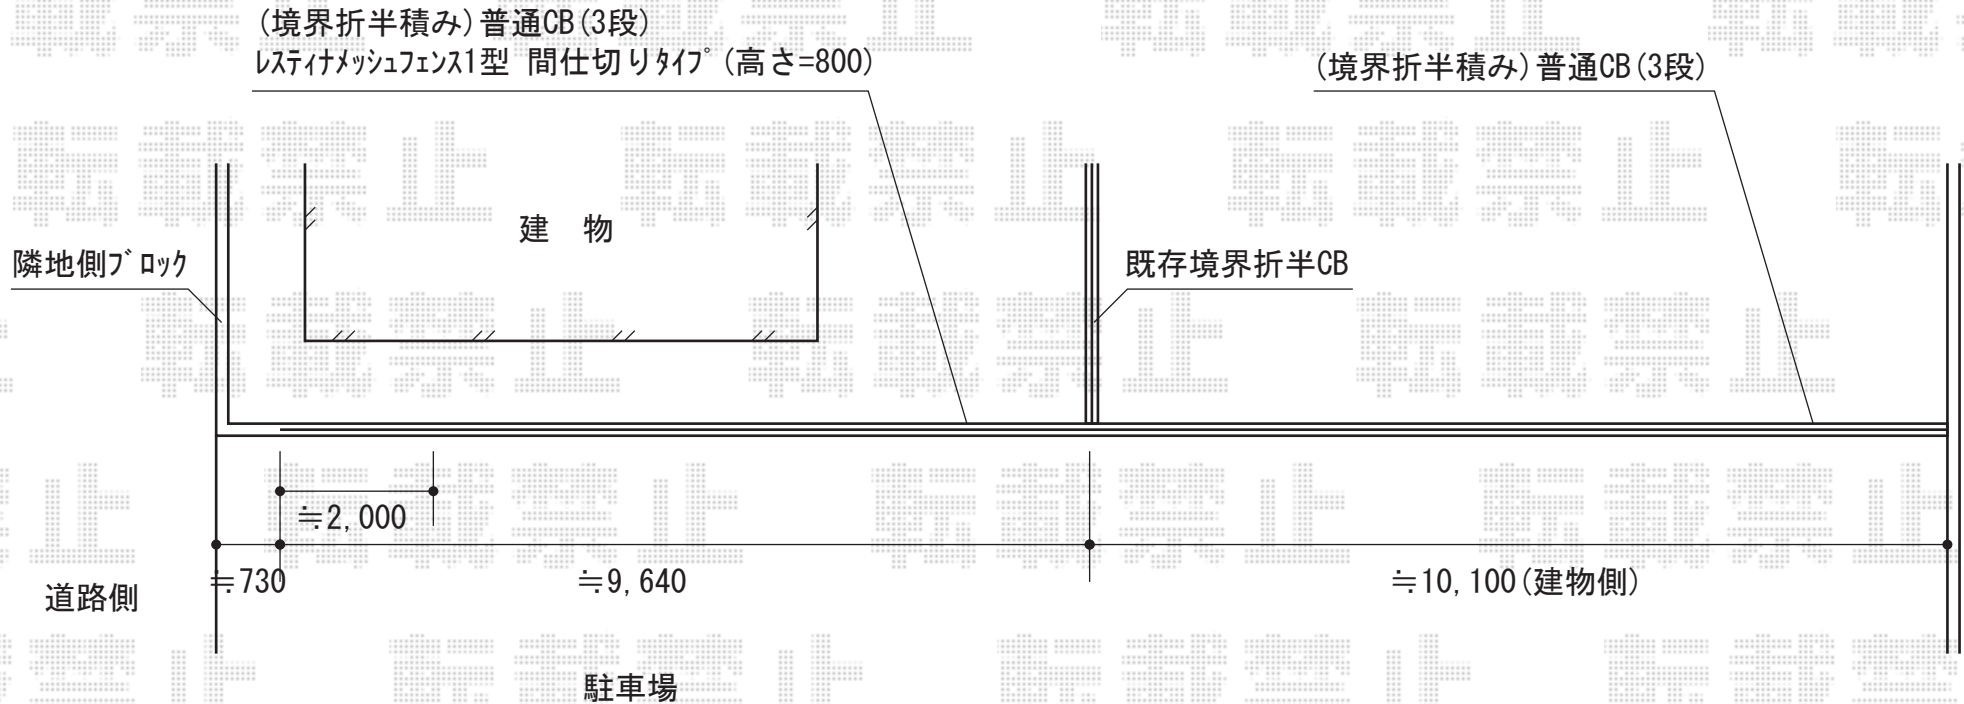

レスティナメッシュフェンス1型 間仕切柱タイプ

YKK AP レスティナメッシュフェンス1型 間仕切柱タイプ
本体1枚 (W×H) = (1,975mm×800mm) (¥12,500) ×5枚
間仕切柱：中柱T80 (¥3,700) ×4本/端柱T80 (¥3,600) ×2本
色：プラチナステン

現場状況や作図制限により概略図の内容と多少の違いが生じることがございます。
施工時は、現場優先とさせて頂きたく思いますので、お立会い頂き、
最終のご指示のほど、何卒、宜しくお願い致します。