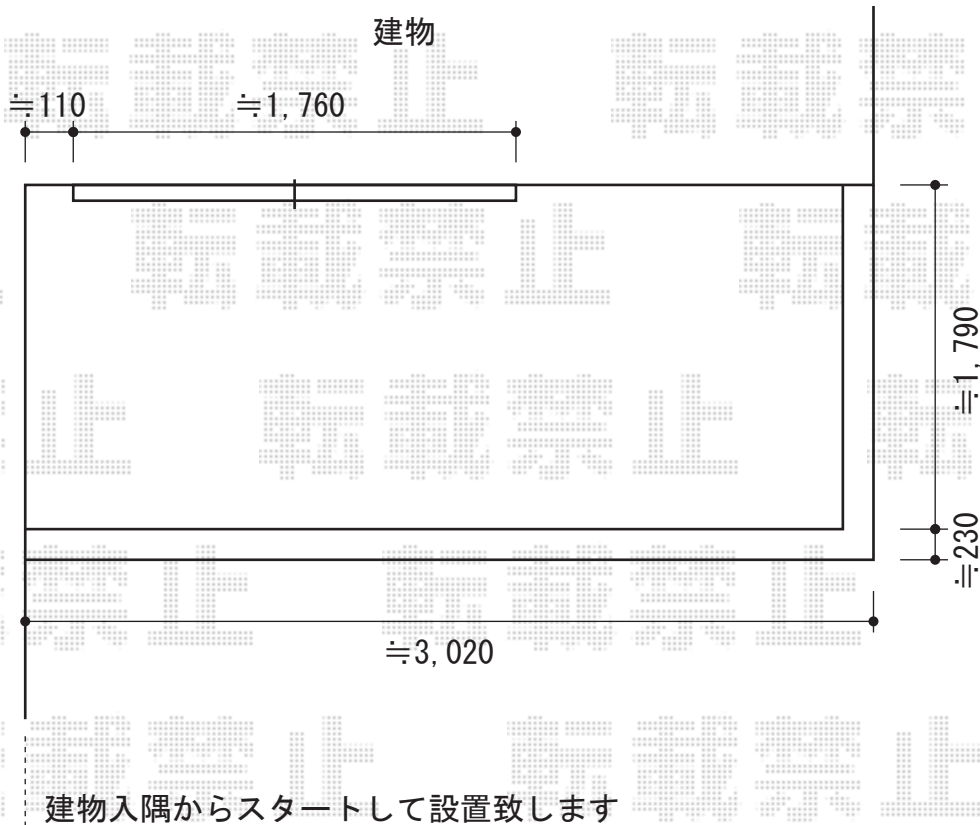

ヴェクターテラス R型 屋根タイプ 単体

YKK AP ヴェクターテラス R型 屋根タイプ 単体
間口=メートル間 (3,030mm)
出幅=7尺 (2,070mm)
色：プラチナステン
屋根材：ポリカーボネート (トーマイマット)
柱仕様：柱奥行移動タイプ (柱2本)
施工方法：上止め仕様
躯体式バルコニー取付部品：中間×2

現場状況や作図制限により概略図の内容と多少の違いが生じることがございます。
施工時は、現場優先とさせて頂きたく思いますので、お立会い頂き、
最終のご指示のほど、何卒、宜しくお願い致します。