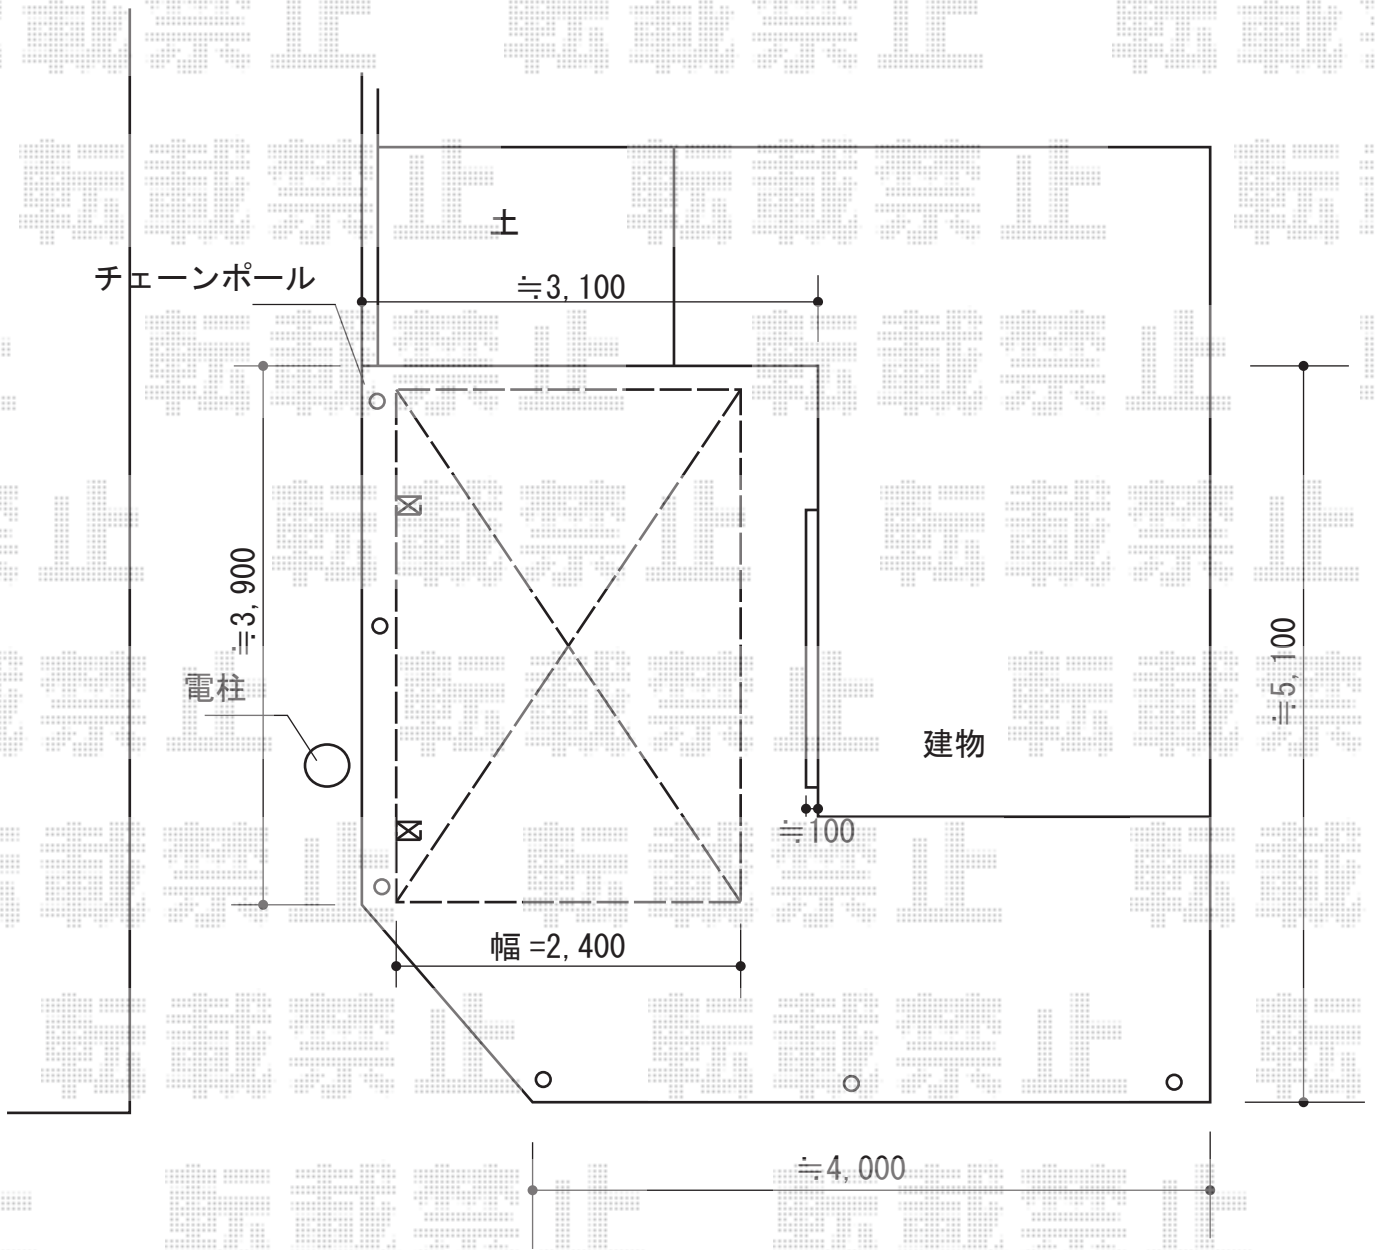

プレシオSPORT 積雪～20cm対応

Value Select プレシオSPORT 積雪～20cm対応
幅=2,400mm
奥行=5,052mm
色：ノーブルステン
屋根材：ポリカーボネート（スカイブルー）
柱仕様：標準柱仕様（有効高 約1,800mm）

現場状況や作図制限により概略図の内容と多少の違いが生じることがございます。
施工時は、現場優先とさせて頂きたく思いますので、お立会い頂き、
最終のご指示のほど、何卒、宜しくお願い致します。