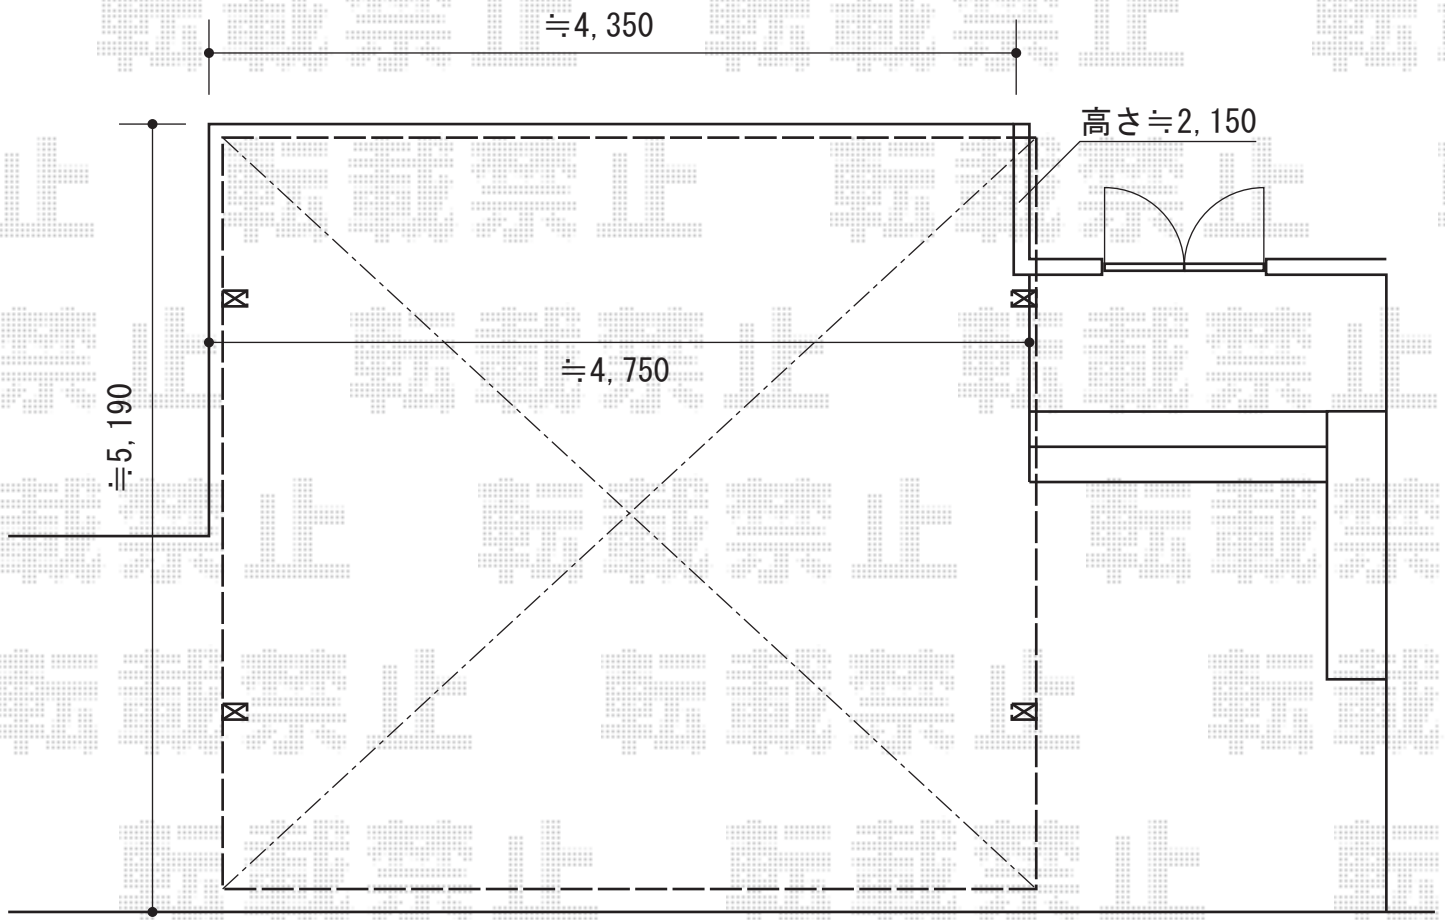

レイナツインポート 積雪~20cm対応

YKK AP レйнаツインポート 積雪~20cm対応

幅=4,801mm

奥行=5,052mm

色：ブラウン

屋根材：ポリカーボネート（スモークブラウン）

柱仕様：ハイルーフ柱仕様（有効高 約2,355mm）

現場状況や作図制限により概略図の内容と多少の違いが生じることがございます。
施工時は、現場優先とさせて頂きたく思いますので、お立会い頂き、
最終のご指示のほど、何卒、宜しくお願い致します。