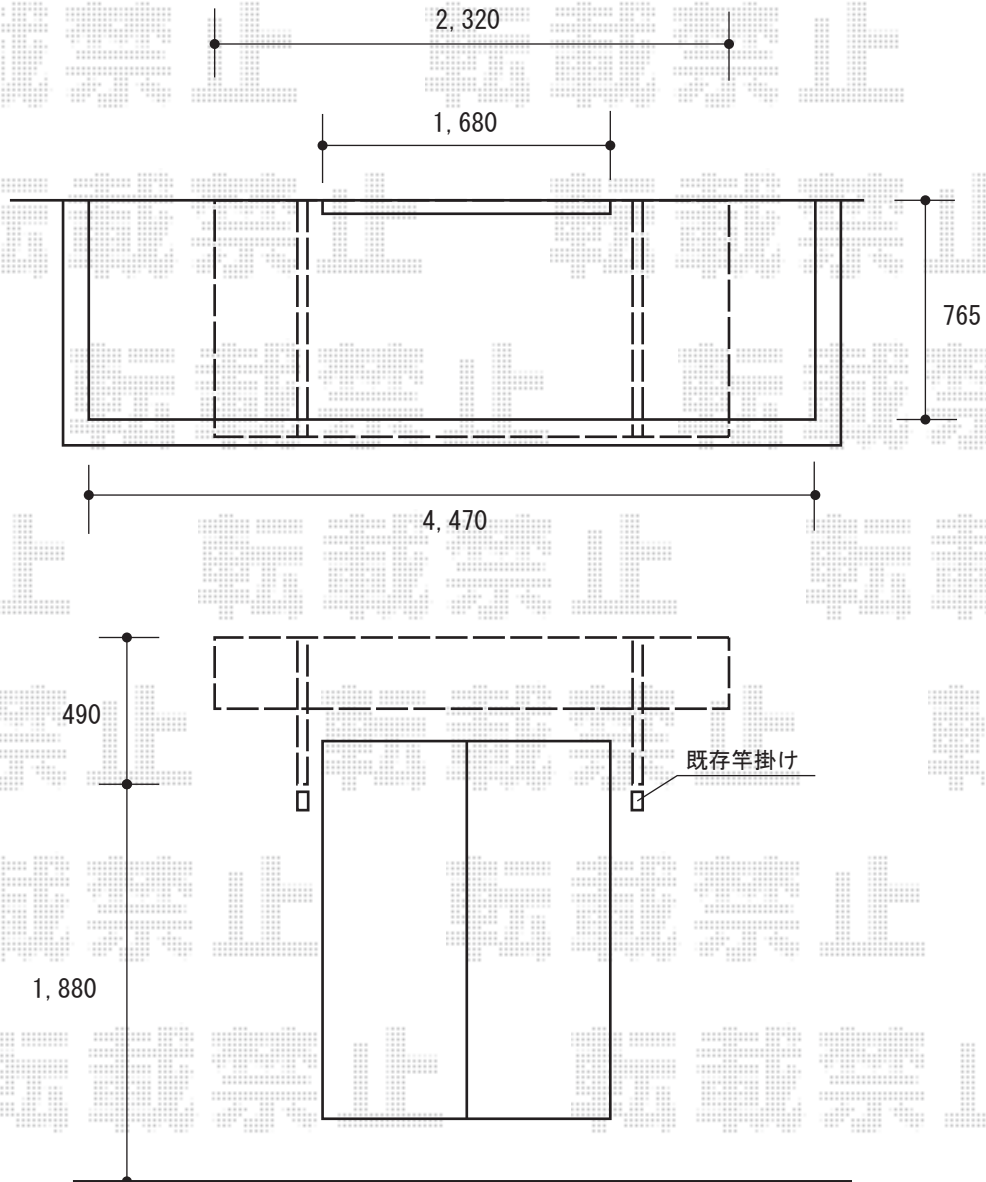

パワーアルファ L型 ルーフタイプ 単体 積雪～30cm対応

トステム パワーアルファ L型 ルーフタイプ 単体 積雪～30cm対応
間口=2,320mm
出幅=885mm
色：シャイングレー
屋根材：ポリカーボネート（クリアマット/すりガラス調）
柱仕様：ルーフタイプ（柱無し）

現場状況や作図制限により概略図の内容と多少の違いが生じることがございます。
施工時は、現場優先とさせていただきますので、お立会い頂き、
最終のご指示のほど、何卒、宜しくお願い致します。