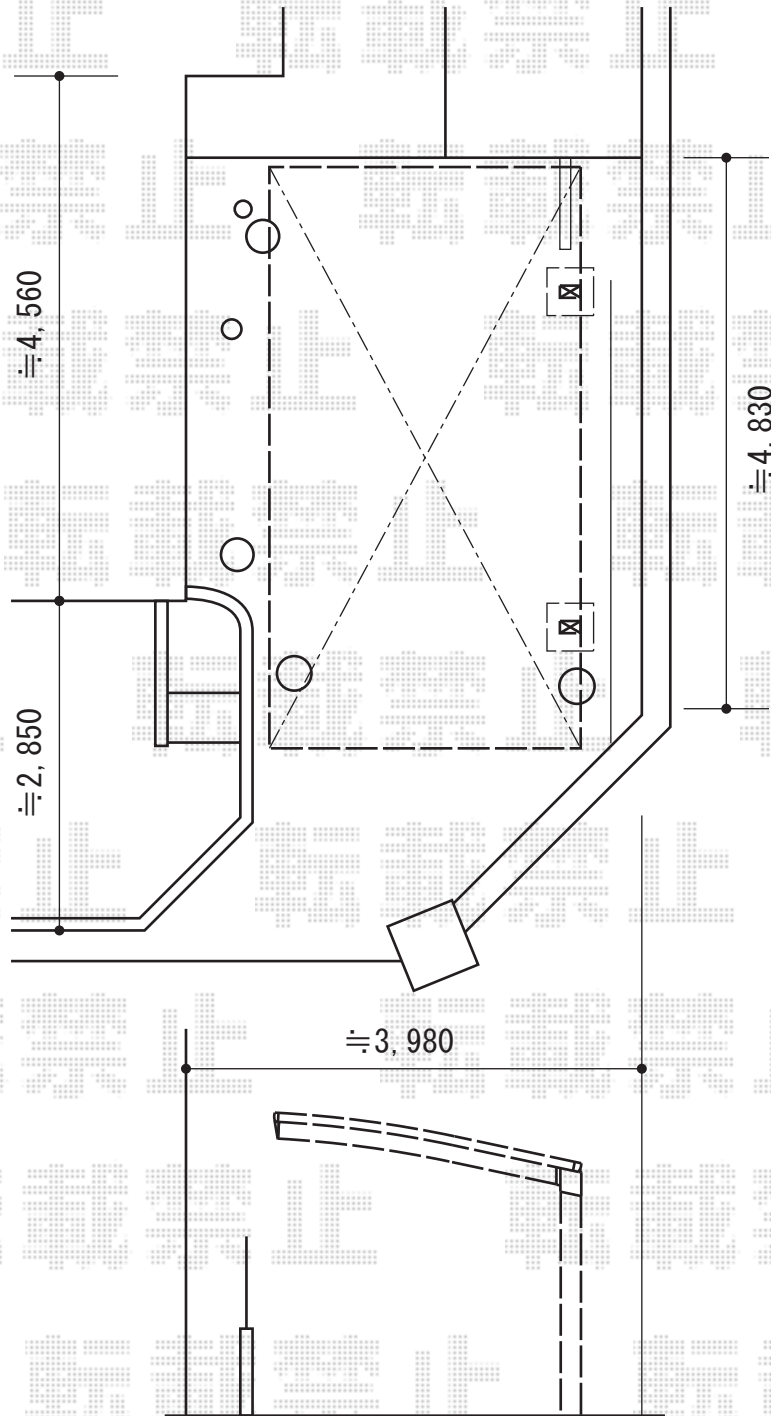

レイナポート 積雪～20cm対応

YKK AP レイナポート 積雪～20cm対応  
幅=2,700mm  
奥行=5,052mm  
色：プラチナステン  
屋根材：ポリカーボネート（アースブルー）  
柱仕様：標準柱仕様（有効高 約2,000mm）

現場状況や作図制限により概略図の内容と多少の違いが生じることがございます。  
施工時は、現場優先とさせていただきますので、お立会い頂き、  
最終のご指示のほど、何卒、宜しくお願い致します。