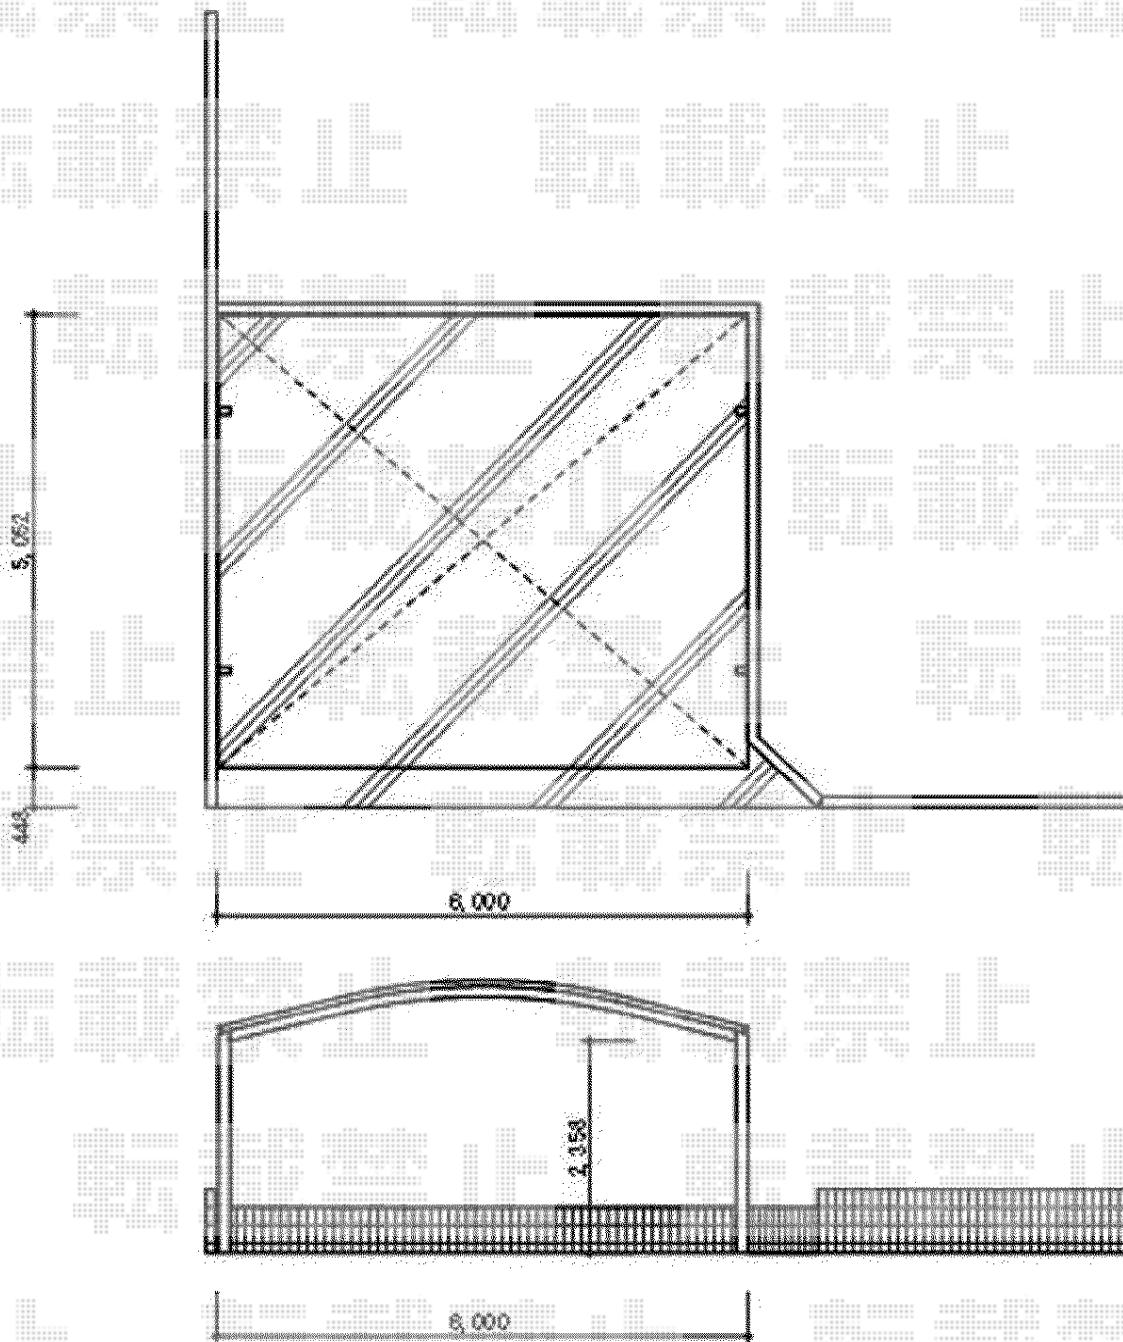

# レイナツインポート 積雪～20cm対応

YKK AP レйнаツインポート 積雪～20cm対応  
幅=5,983mm  
奥行=5,052mm  
色：プラチナステン  
屋根材：ポリカーボネート（アースブルー）  
柱仕様：ハイルーフ柱仕様（有効高 約2,355mm）

現場状況や作図制限により概略図の内容と多少の違いが生じることがございます。  
施工時は、現場優先とさせて頂きたく思いますので、お立会い頂き、  
最終のご指示のほど、何卒、宜しくお願い致します。