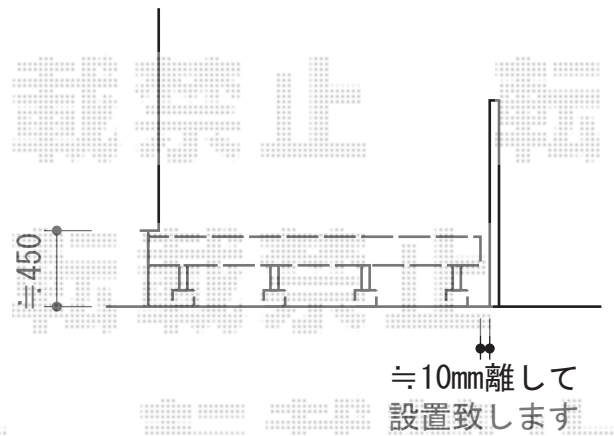

# リウッドデッキ200 連棟

YKK AP リコステージ200 単体  
間口=2.0間 (3,651mm)  
出幅=9尺 (2,720mm)  
色：ウォームグレー  
床板：縦貼り  
束柱：Sタイプ (450mm) (カームブラック)

現場状況や作図制限により概略図の内容と多少の違いが生じることがございます。  
施工時は、現場優先とさせて頂きたく思いますので、お立会い頂き、  
最終のご指示のほど、何卒、宜しくお願い致します。