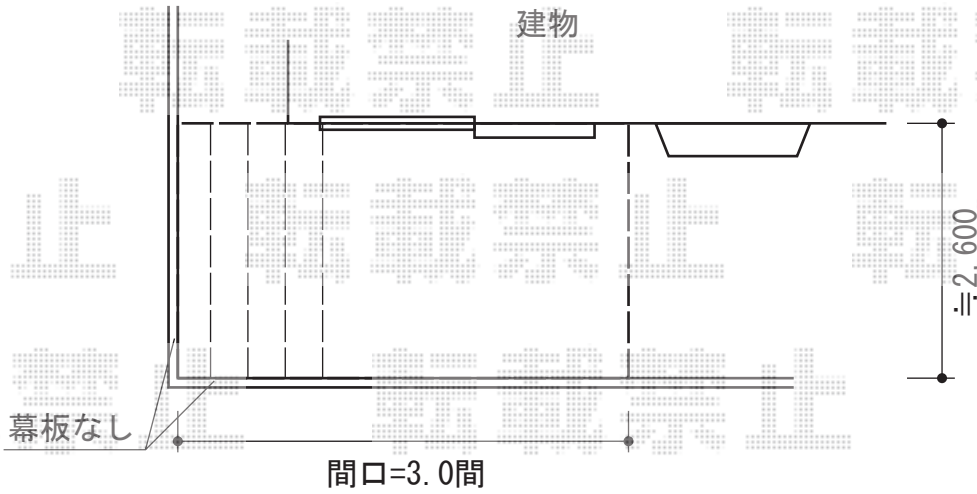

# リウッドデッキ200 連棟

YKK AP リコステージ200 単体  
間口=2.0間 (3,651mm)  
出幅=9尺 (2,720mm)  
色：ウォームグレー  
床板：縦貼り  
束柱：Sタイプ (450mm) (カームブラック)

現場状況や作図制限により概略図の内容と多少の違いが生じることがございます。  
施工時は、現場優先とさせて頂きたく思いますので、お立会い頂き、  
最終のご指示のほど、何卒、宜しくお願い致します。