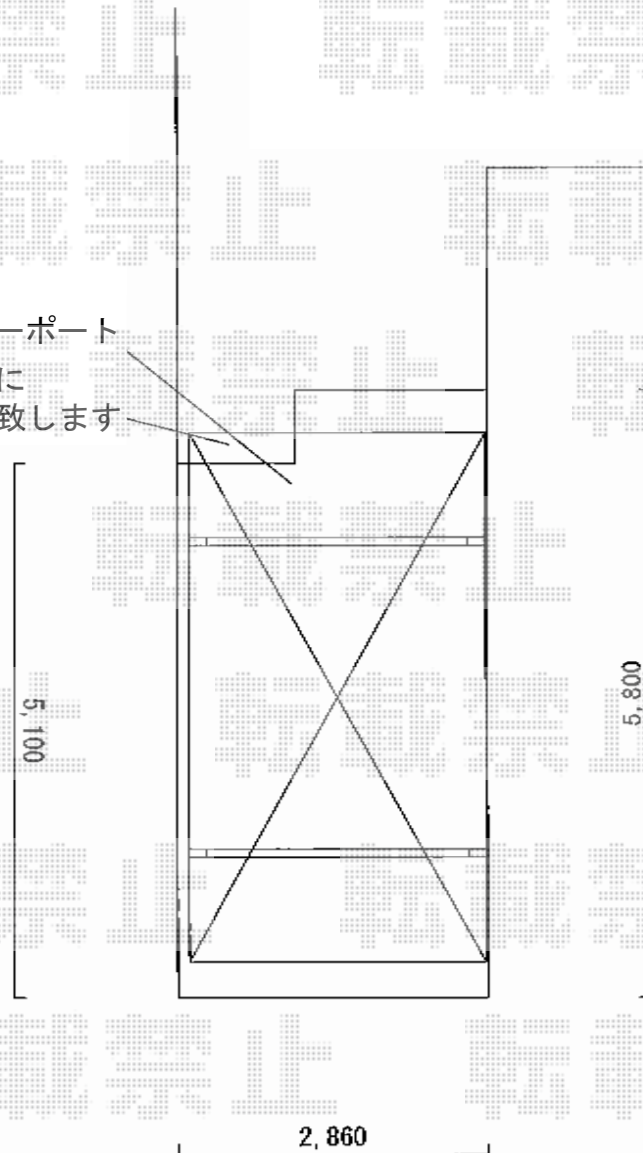

レイナワンポート 積雪～20cm対応

新設カーポート
ポストの前面に
かぶせて設置致します

YKK AP レイナワンポート 積雪～20cm対応
幅=2,738mm
奥行=5,052mm
色：プラチナステン
屋根材：ポリカーボネート（トーマイマット）
柱仕様：ハイルーフ柱仕様（有効高 約2,300mm）

現場状況や作図制限により概略図の内容と多少の違いが生じることがございます。
施工時は、現場優先とさせて頂きたく思いますので、お立会い頂き、
最終のご指示のほど、何卒、宜しくお願い致します。