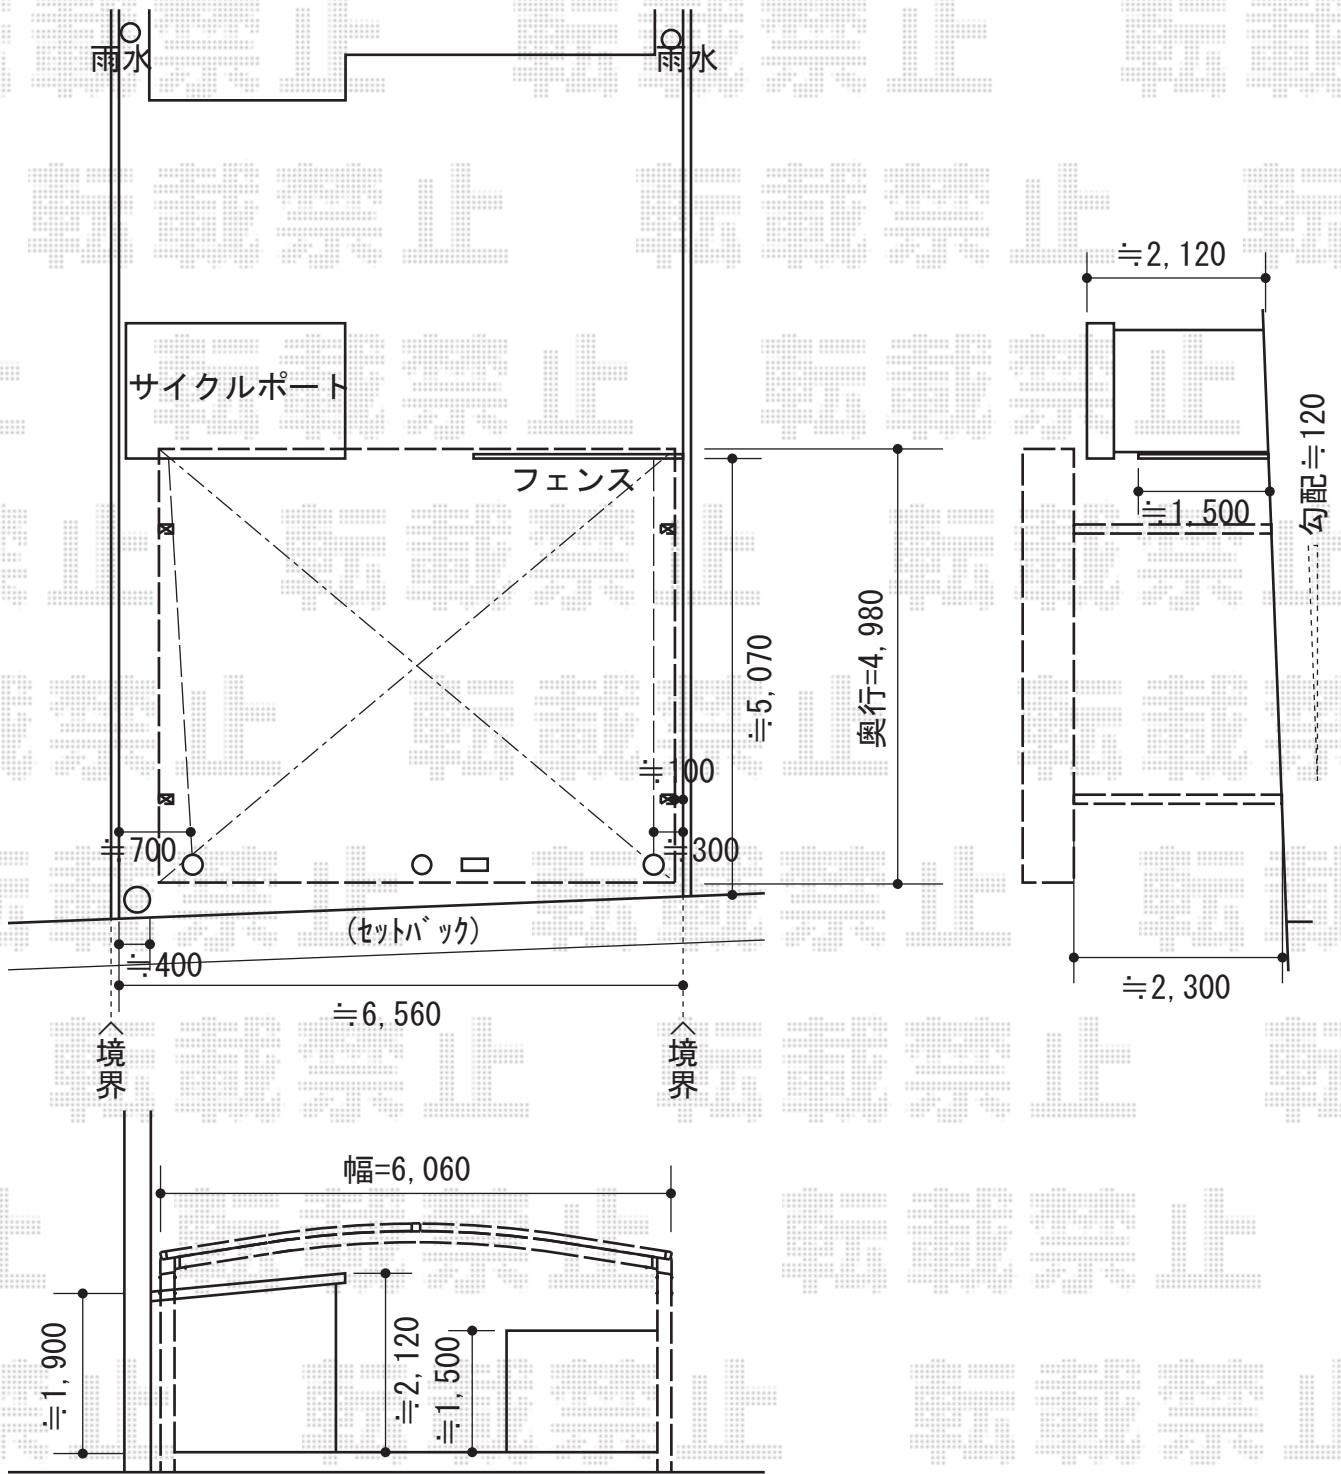

カーブポートシグマIII ワイド 積雪~30cm対応

現場状況や作図制限により概略図の内容と多少の違いが生じることがございます。
 施工時は、現場優先とさせて頂きたく思いますので、お立会い頂き、
 最終のご指示のほど、何卒、宜しくお願い致します。

EX-SHOP
[HTTP://WWW.EX-SHOP.NET](http://www.ex-shop.net)

担当：本田

全ての著作権は、エクスショップに帰属します。当社とのお取引目的外の使用・複製・転載禁止となっております。