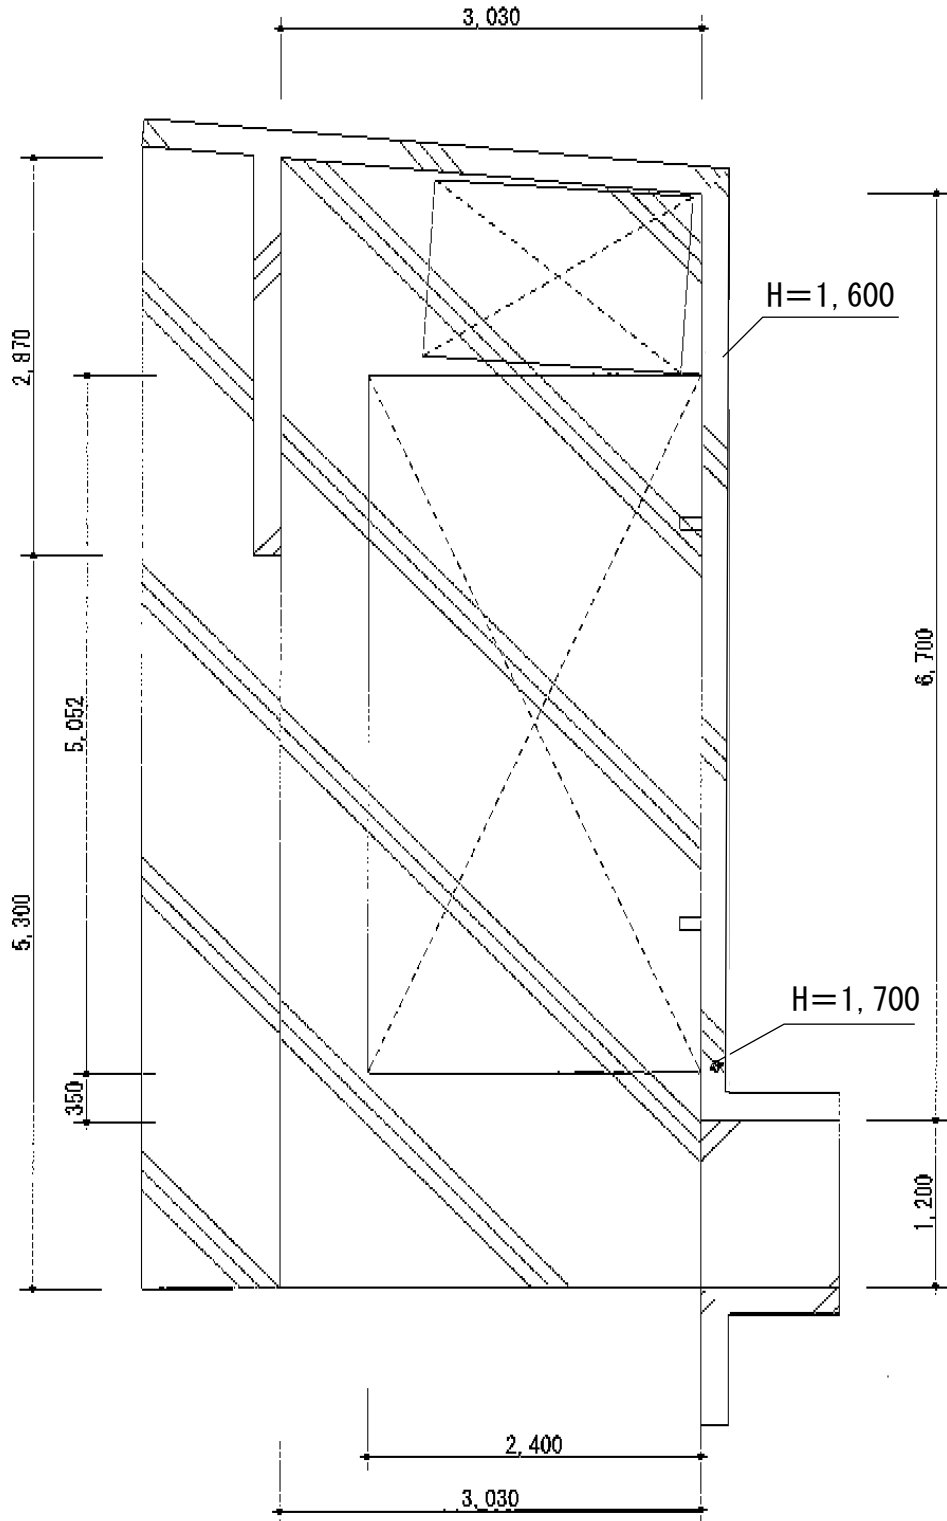

レイナポート 積雪～20cm対応

YKK AP レイナポート 積雪～20cm対応
幅=2,400mm
奥行=5,052mm
色：ホワイト
屋根材：ポリカーボネート（アースブルー）
柱仕様：標準柱仕様（有効高 約2,000mm）

現場状況や作図制限により概略図の内容と多少の違いが生じることがございます。
施工時は、現場優先とさせて頂きたく思いますので、お立会い頂き、
最終のご指示のほど、何卒、宜しくお願い致します。