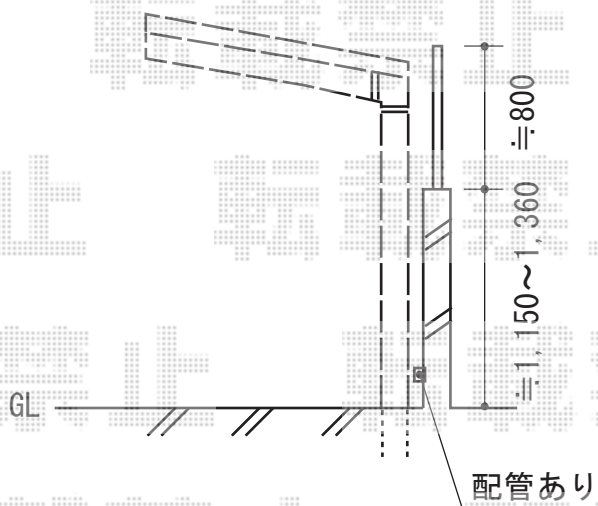

カーポートシグマIII ミニ 積雪～30cm対応

ハツリあり
残土処分あり

トステム カーポートシグマIII ミニ 積雪～30cm対応
 幅=2,101mm
 奥行=5,686mm
 色：オータムブラウン
 屋根材：熱線吸収ポリカーボネート（ライトブルーマット調）
 柱仕様：標準柱仕様（有効高 約1,812mm）

現場状況や作図制限により概略図の内容と多少の違いが生じることがございます。
 施工時は、現場優先とさせて頂きたく思いますので、お立会い頂き、
 最終のご指示のほど、何卒、宜しくお願い致します。