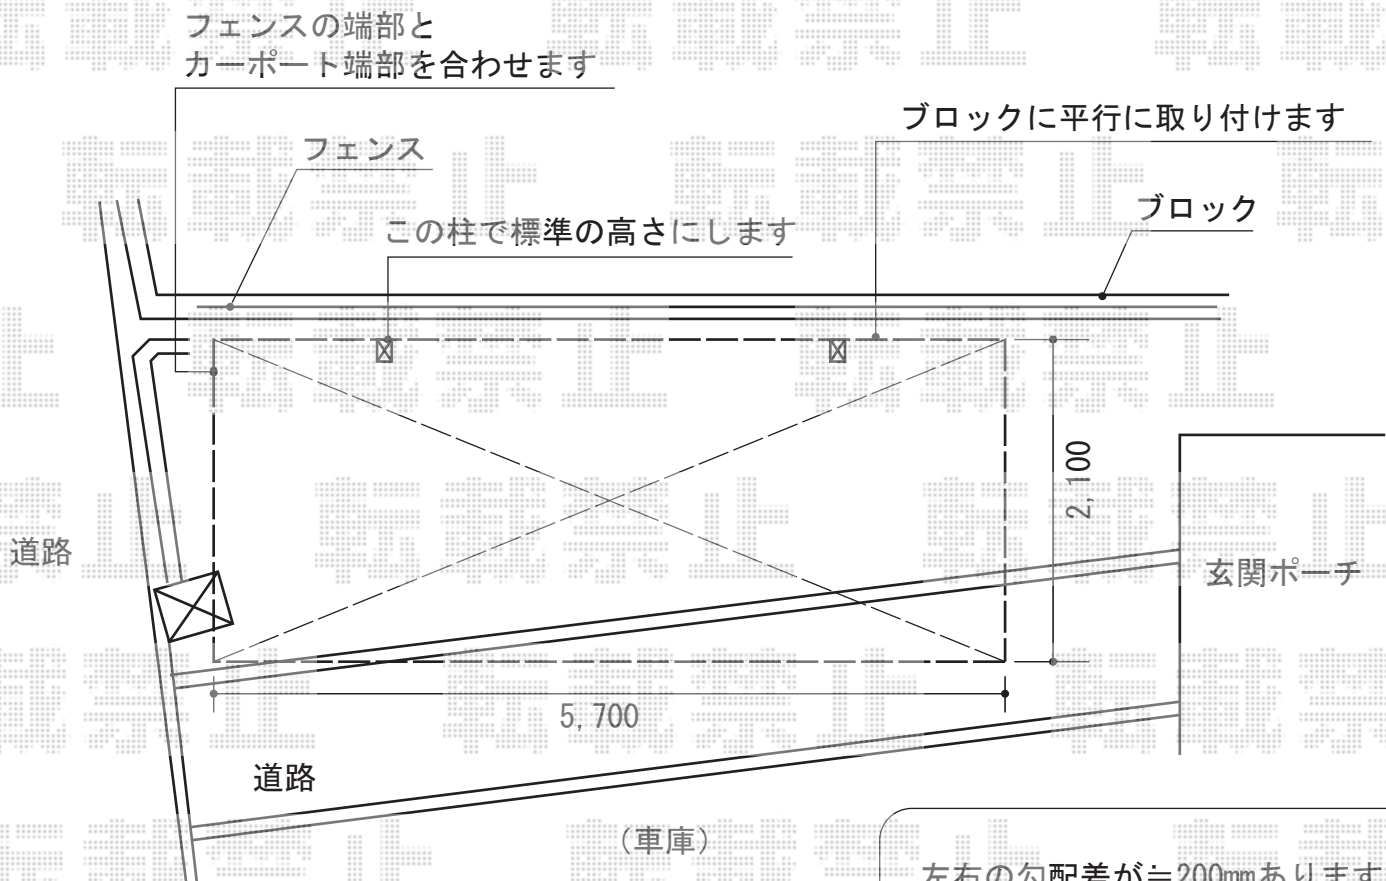

カーポートシグマIII ミニ 積雪～30cm対応

ハツリあり
残土処分あり

トステム カーポートシグマIII ミニ 積雪～30cm対応
 幅=2,101mm
 奥行=5,686mm
 色：オータムブラウン
 屋根材：熱線吸収ポリカーボネート（ライトブルーマット調）
 柱仕様：標準柱仕様（有効高 約1,812mm）

現場状況や作図制限により概略図の内容と多少の違いが生じることがございます。
 施工時は、現場優先とさせて頂きたく思いますので、お立会い頂き、
 最終のご指示のほど、何卒、宜しくお願い致します。