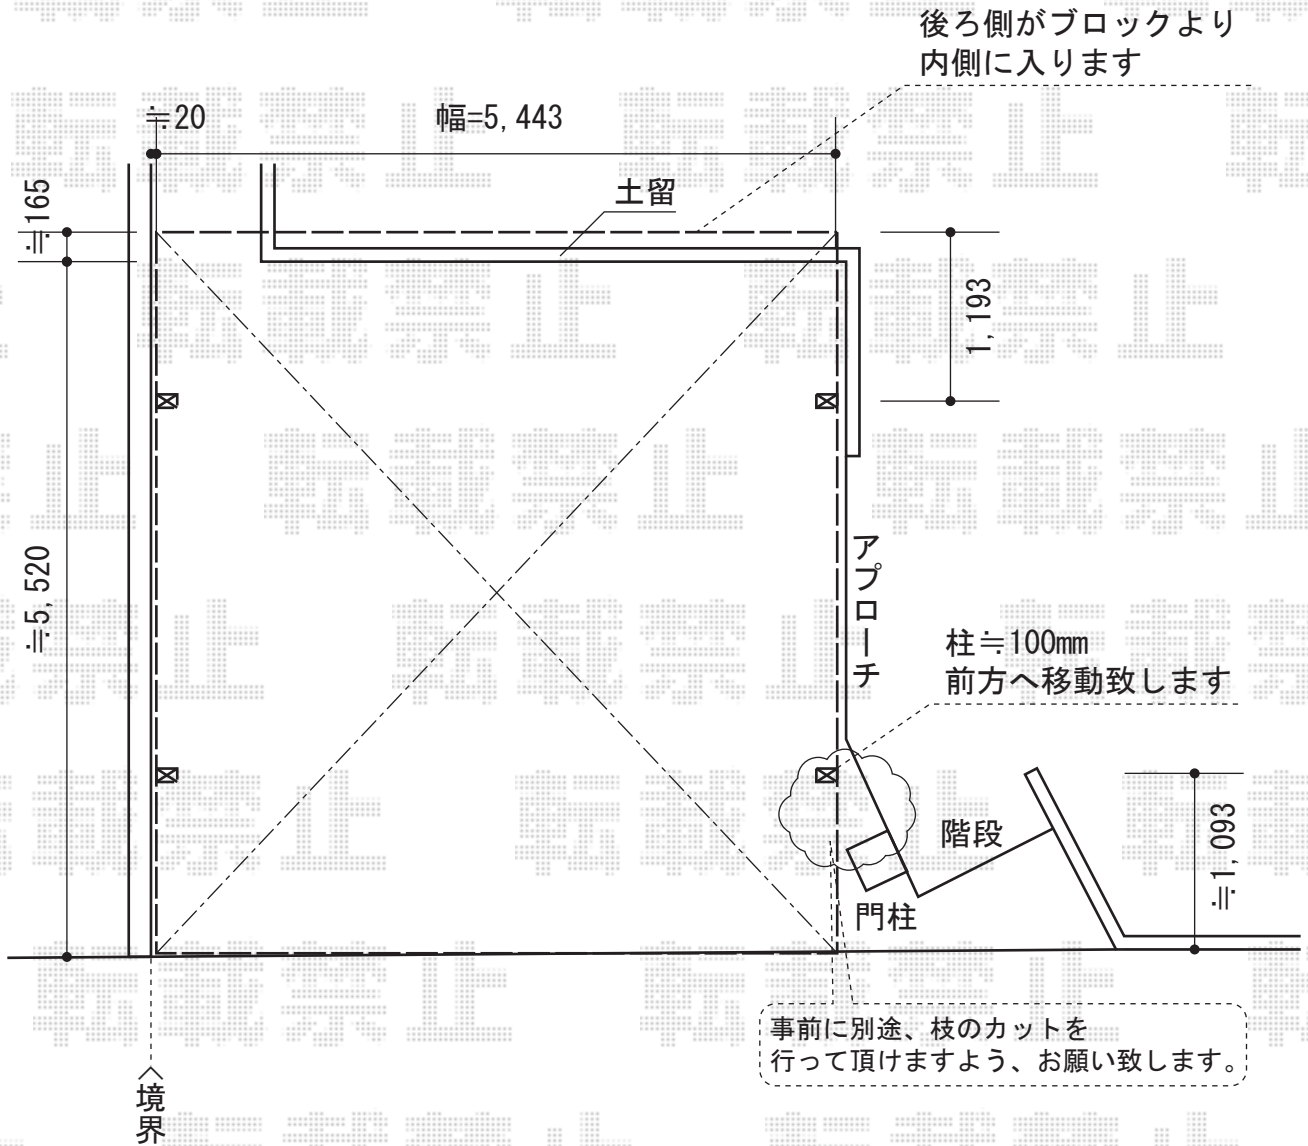

カーブポートシグマIII ワイド 積雪~30cm対応

トステム カーブポートシグマIII ワイド 積雪~30cm対応
幅=5,443mm
奥行=5686mm
色：シャイングレー
屋根材：熱線吸収アクアポリカーボネート（ライトブルー）
柱仕様：ロング柱23仕様（有効高 約2,300mm）

現場状況や作図制限により概略図の内容と多少の違いが生じることがございます。
施工時は、現場優先とさせて頂きたく思いますので、お立会い頂き、
最終のご指示のほど、何卒、宜しくお願い致します。