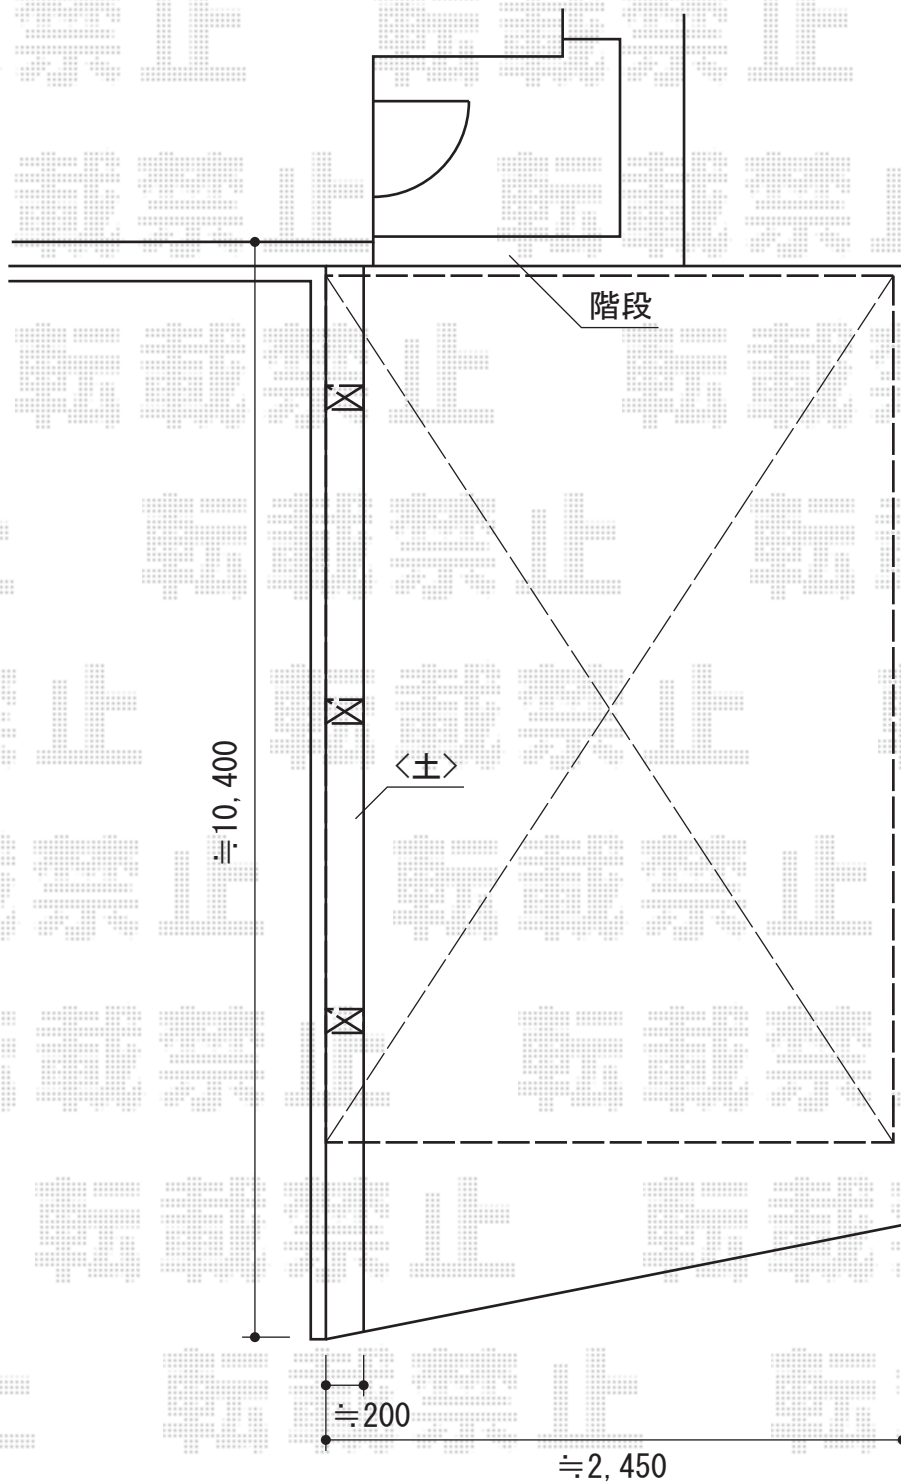

レイナポート 延長 積雪~20cm対応

YKK AP レイナポート 延長 積雪~20cm対応
幅=2,400mm
奥行=7,200mm
色：プラチナステン
屋根材：ポリカーボネート（アースブルー）
柱仕様：ハイルーフ柱仕様（有効高 約2,355mm）

現場状況や作図制限により概略図の内容と多少の違いが生じることがございます。
施工時は、現場優先とさせて頂きたく思いますので、お立会い頂き、
最終のご指示のほど、何卒、宜しくお願い致します。