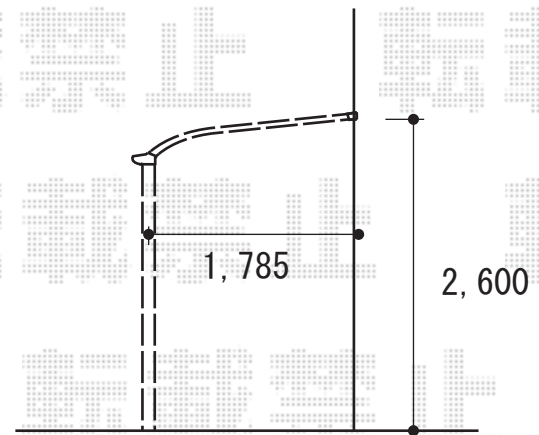

ライザーテラスII R型 テラスタイプ 単体 積雪~20cm対応

トステム ライザーテラスII R型 テラスタイプ 単体 積雪~20cm対応
間口=関東間2.5間通し (柱芯々4,350mm 屋根幅4,570mm)
出幅=6尺 (1,785mm)
色: ホワイト
屋根材: ポリカーボネート (クリアマット/すりガラス調)
柱仕様: 柱位置固定タイプ (柱2本)
施工方法: 上止め仕様

トステム 吊り下げ物干し 標準 2本入
色: ホワイト
数量: 1セット

現場状況や作図制限により概略図の内容と多少の違いが生じることがございます。
施工時は、現場優先とさせて頂きたく思いますので、お立会い頂き、
最終のご指示のほど、何卒、宜しくお願い致します。

EX-SHOP
HTTP://WWW.EX-SHOP.NET

担当: 岡本