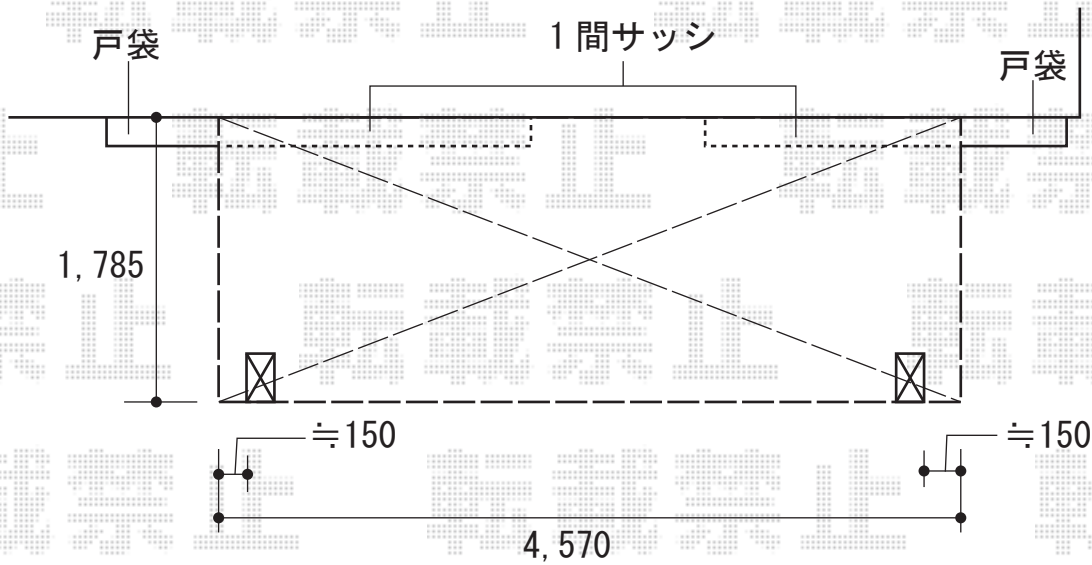

ライザーテラスII R型 テラスタイプ 単体 積雪~20cm対応

トステム ライザーテラスII R型 テラスタイプ 単体 積雪~20cm対応
間口=関東間2.5間通し (柱芯々4,350mm 屋根幅4,570mm)
出幅=6尺 (1,785mm)
色: ホワイト
屋根材: ポリカーボネート (クリアマット/すりガラス調)
柱仕様: 柱位置固定タイプ (柱2本)
施工方法: 上止め仕様

トステム 吊り下げ物干し 標準 2本入
色: ホワイト
数量: 1セット

現場状況や作図制限により概略図の内容と多少の違いが生じることがございます。
施工時は、現場優先とさせて頂きたく思いますので、お立会い頂き、
最終のご指示のほど、何卒、宜しくお願い致します。

EX-SHOP
HTTP://WWW.EX-SHOP.NET

担当: 岡本