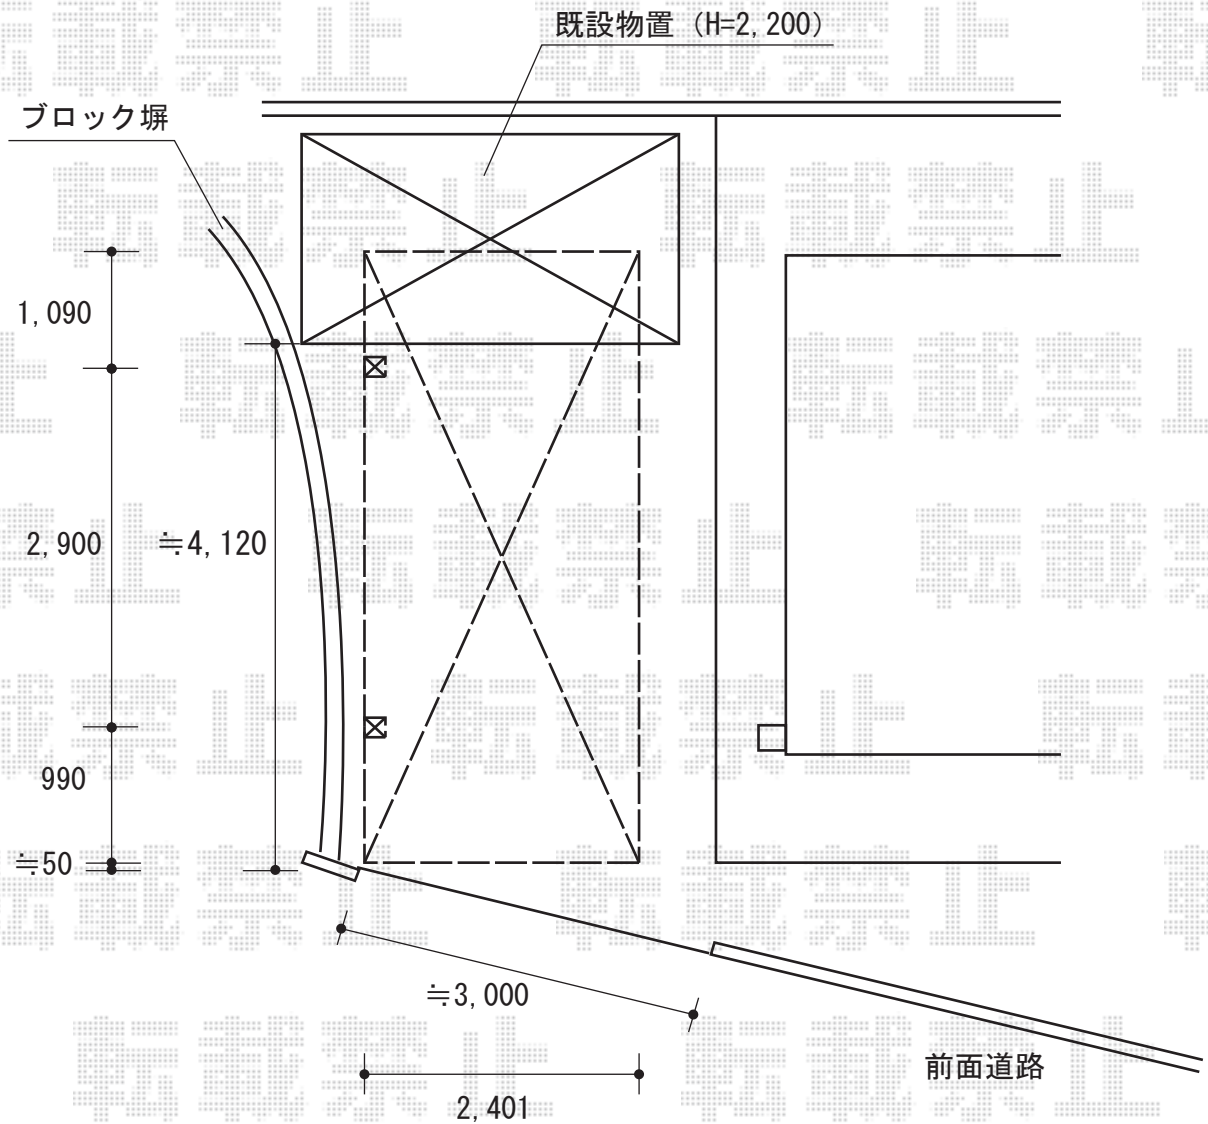

カーブポートシグマIII 積雪～30cm対応

トステム カーブポートシグマIII 積雪～30cm対応
幅=2,401mm
奥行=4,980mm
色：シャイングレー
屋根材：熱線吸収アクアポリカーボネート（ライトブルー）
柱仕様：ロング柱23

現場状況や作図制限により概略図の内容と多少の違いが生じることがございます。
施工時は、現場優先とさせていただきますので、お立会い頂き、
最終のご指示のほど、何卒、宜しくお願い致します。