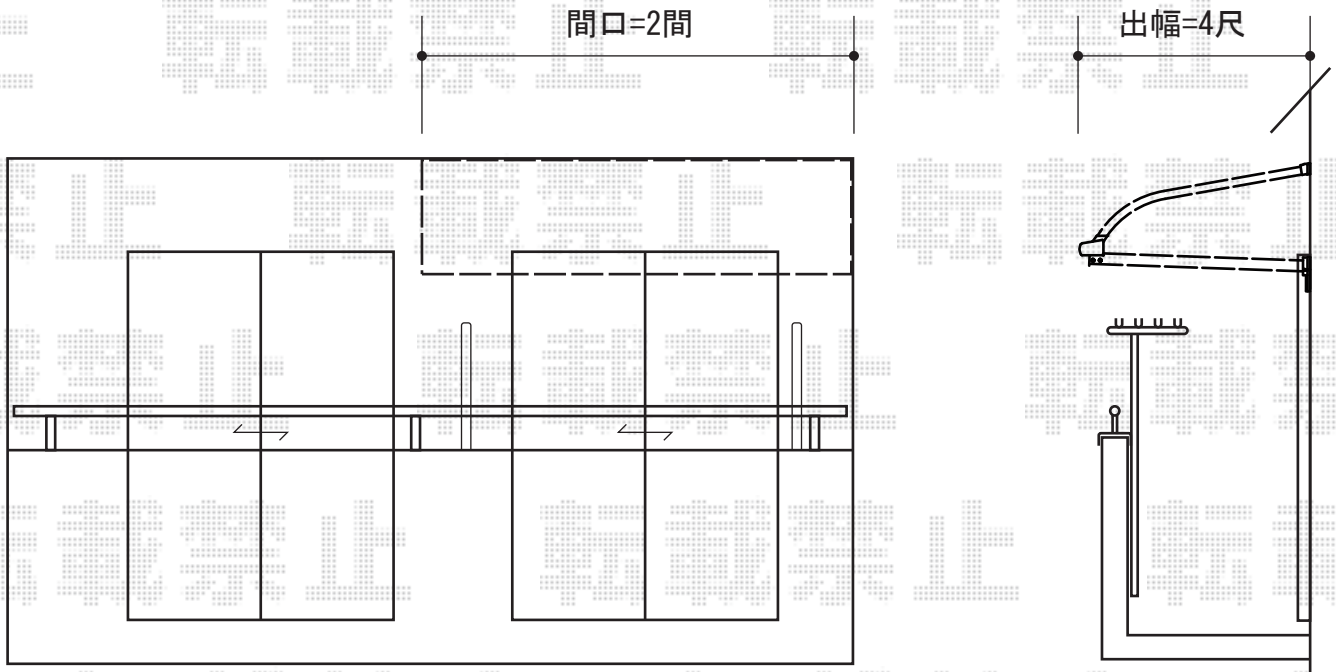

ヴェクターテラス R型 ルーフタイプ 単体

YKK AP ヴェクターテラス R型 ルーフタイプ 単体
間口=関東間2.0間 (屋根幅3,640mm)
出幅=4尺 (1,170mm)
色：ブラウン
屋根材：ポリカーボネート (トーマイマツト)
柱仕様：持ち出しタイプ (柱無し)

現場状況や作図制限により概略図の内容と多少の違いが生じることがございます。
施工時は、現場優先とさせて頂きたく思いますので、お立会い頂き、
最終のご指示のほど、何卒、宜しくお願い致します。