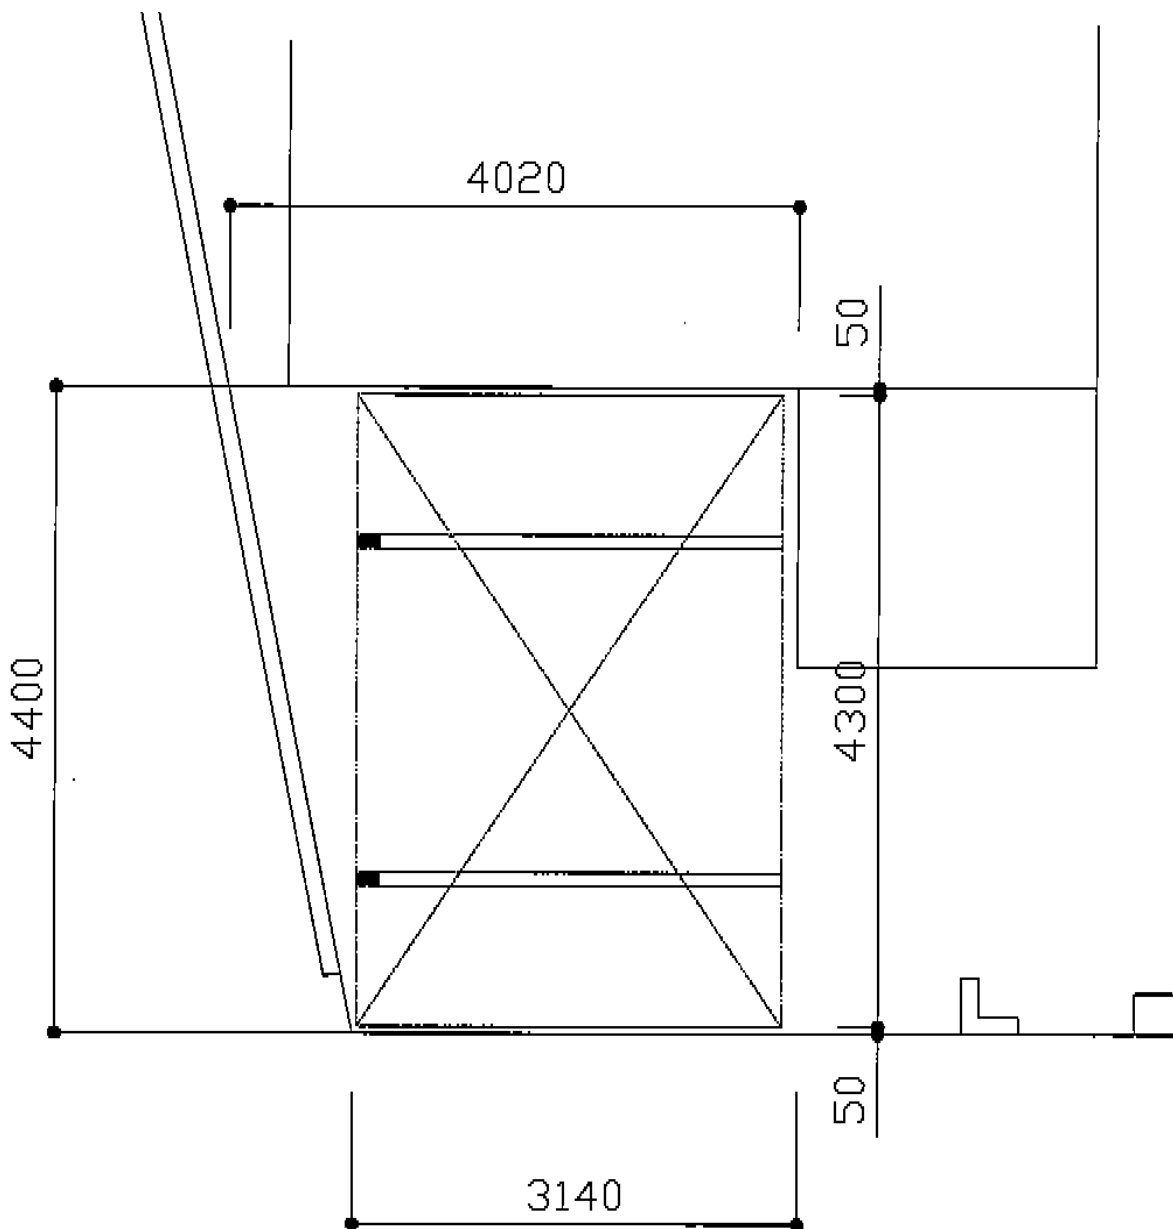

カーブポートシグマIII 積雪～30cm対応

トステム カーブポートシグマIII 積雪～30cm対応

幅=3,000mm

奥行=4,980mm

色：オータムブラウン

屋根材：熱線吸収ポリカーボネート（ライトブルーマット調）

柱仕様：ロング柱23仕様（有効高 約2,300mm）

メーカー希望小売価格：¥306,500.-